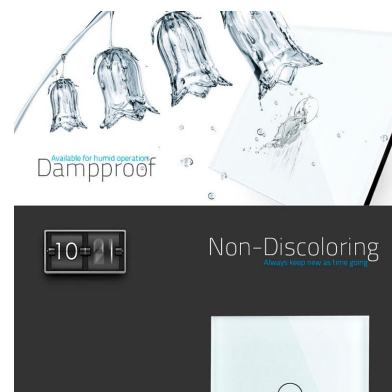

DETALLES

Frontal de cristal para mecanismos eléctricos de alta calidad con diseño minimalista que le da una apariencia elegante y estilo refinado. Con panel frontal de cristal templado pulido y acabados perfectos.

Gracias a su acabado de cristal la apariencia del mecanismo se conserva como el primer día evitando pequeños arañazos gracias a su composición y no se decoloran con el paso del tiempo.

Ficha técnica

Frontal 3x cristal blanco, 2 huecos + 1 botón

LEDBOX®

Características técnicas:

- Aplicaciones: iluminación
- Material panel: Panel de cristal templado
- Condiciones de trabajo: -30º +70º
- Dimensiones: 240mm*80mm*40mm
- Certificación: CE,ROHS

ESQUEMA DE INSTALACIÓN

Instalación

GALERIA

Ficha técnica

Frontal 3x cristal blanco, 2 huecos + 1 botón

LEDBOX®

AVISO

Datos sujetos a cambios sin aviso. Excepto errores y omisiones. Asegúrese de utilizar el archivo más reciente posible.