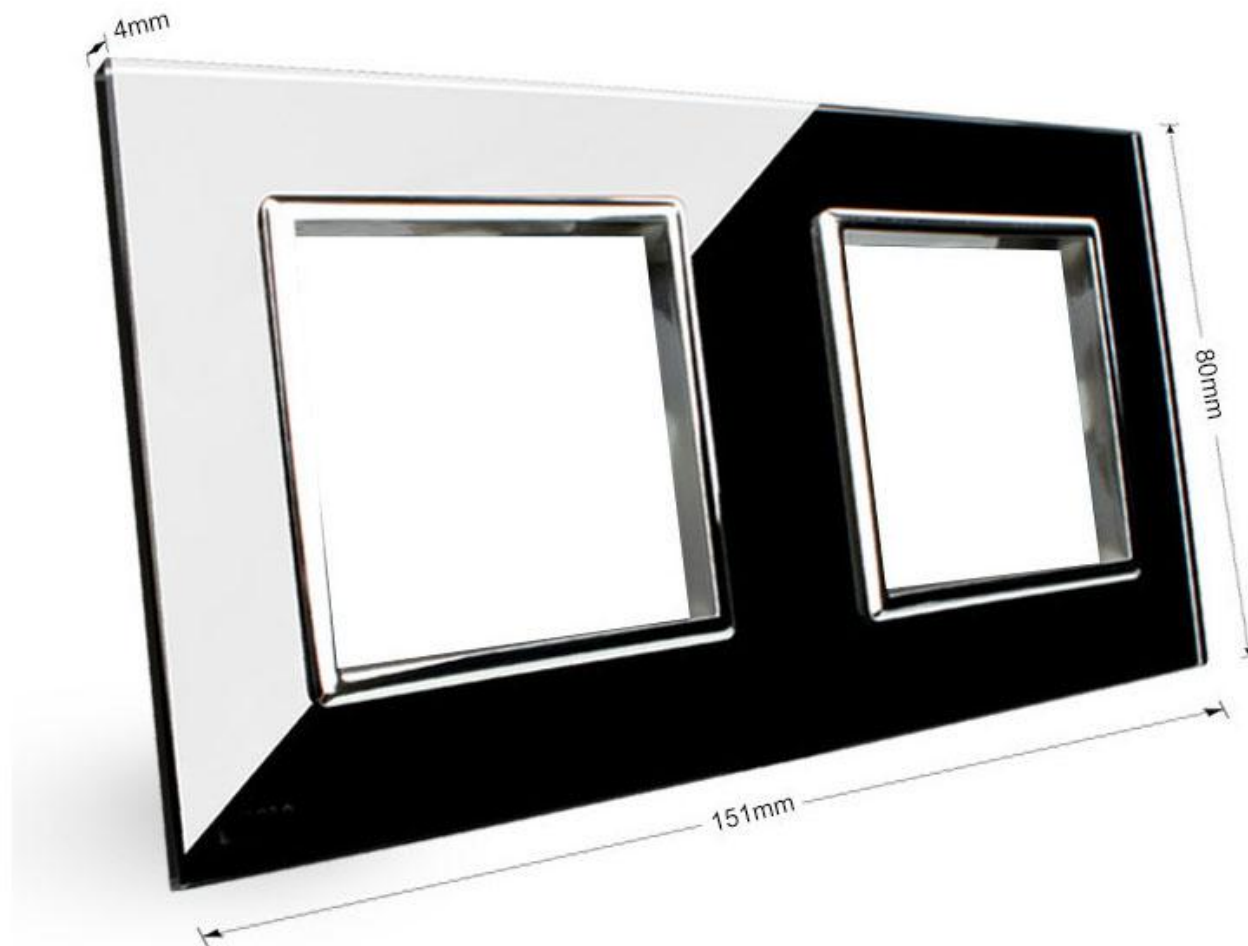

ESQUEMA DE INSTALACIÓN