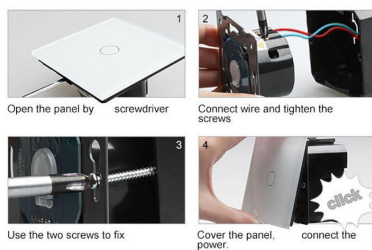

Incluye marco interior del color del cristal.

Todos los mecanismos eléctricos disponen de alta resistencia al fuego gracias a su panel frontal hecho de

vidrio templado que aporta gran seguridad y al a vez están protegidos contra la humedad gracias al panel frontal de vidrio totalmente impermeable.

Gracias a su acabado de cristal la apariencia del mecanismo se conserva como el primer día evitando pequeños arañazos gracias a su composición y no se decoloran con el paso del tiempo.

Ficha técnica

Frontal 3x cristal negro, 3 enchufes

LEDBOX®

Características técnicas:

- Aplicaciones: iluminación
- Material panel: Panel de cristal templado
- Condiciones de trabajo: -30º +70º
- Dimensiones: 240mm*80mm*40mm
- Certificación: CE,ROHS

ESQUEMA DE INSTALACIÓN

Instalación

GALERIA

Ficha técnica

Frontal 3x cristal negro, 3 enchufes

LEDBOX®

AVISO

Datos sujetos a cambios sin aviso. Excepto errores y omisiones. Asegúrese de utilizar el archivo más reciente posible.