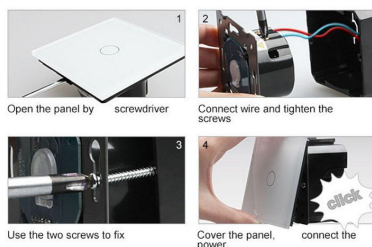

Incluye marco interior del color del cristal.

Todos los mecanismos eléctricos disponen de alta resistencia al fuego gracias a su panel frontal hecho de

vidrio templado que aporta gran seguridad y al a vez están protegidos contra la humedad gracias al panel frontal de vidrio totalmente impermeable.

LEDBOX®

Características técnicas:

- Aplicaciones: iluminación
- Material panel: Panel de cristal templado
- Condiciones de trabajo: -30º +70º
- Dimensiones: 240mm*80mm*40mm
- Certificación: CE,ROHS

ESQUEMA DE INSTALACIÓN

Instalación

GALERIA

Ficha técnica

Frontal 3x cristal negro, 3 enchufes

LEDBOX®

AVISO

Datos sujetos a cambios sin aviso. Excepto errores y omisiones. Asegúrese de utilizar el archivo más reciente posible.