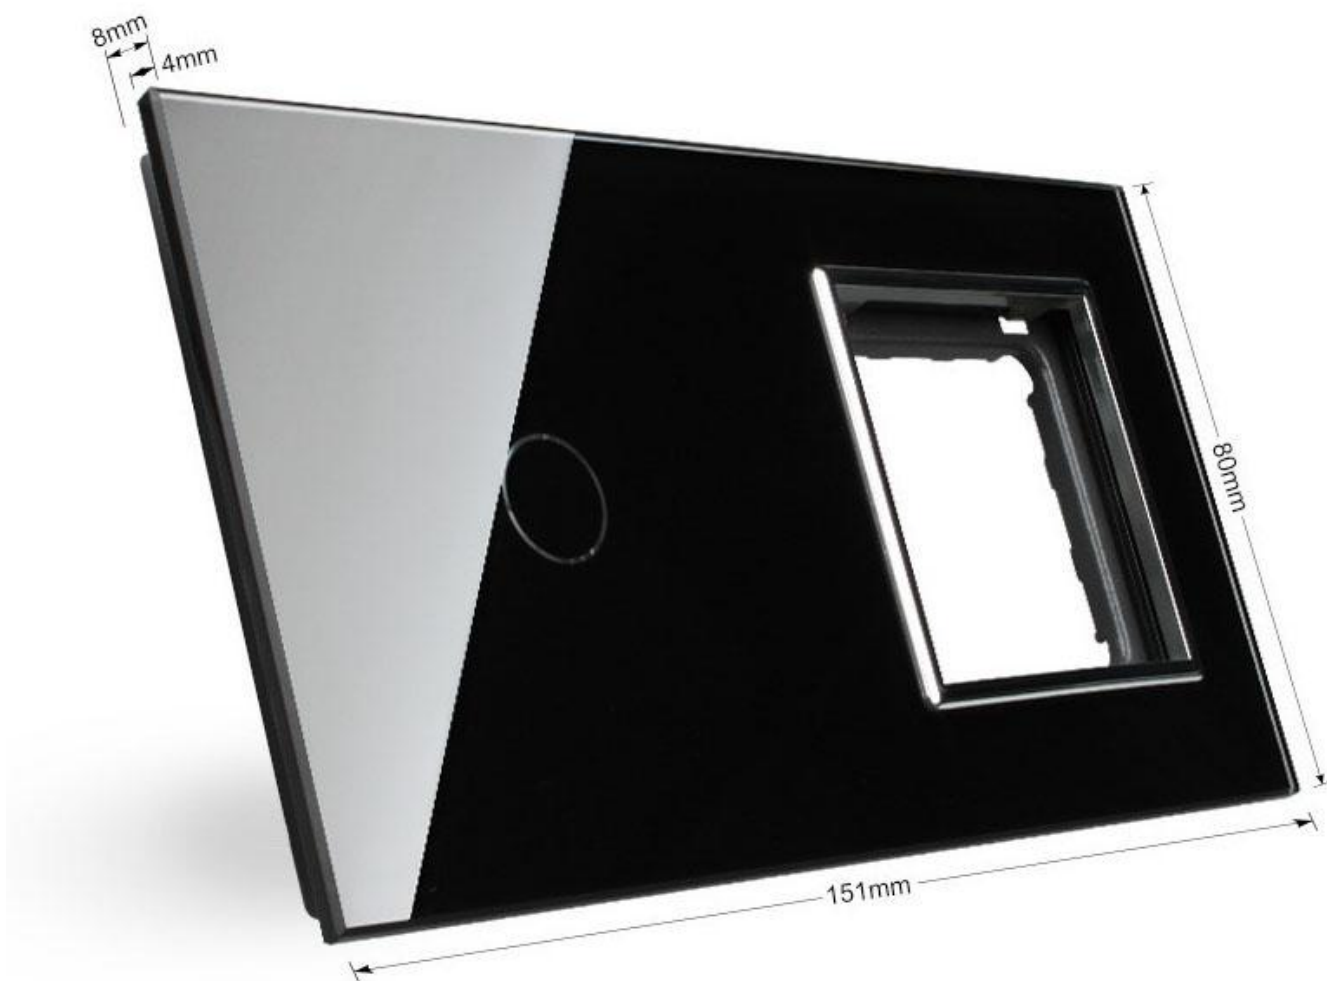

ESQUEMA DE INSTALACIÓN