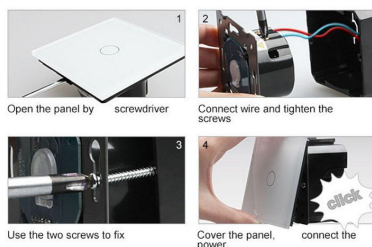

Incluye marco interior del color del cristal.

Todos los mecanismos eléctricos disponen de alta resistencia al fuego gracias a su panel frontal hecho de

vidrio templado que aporta gran seguridad y al a vez están protegidos contra la humedad gracias al panel frontal de vidrio totalmente impermeable.

LEDBOX®

Características técnicas:

- Aplicaciones: iluminación
- Material panel: Panel de cristal templado
- Condiciones de trabajo: -30º +70º
- Dimensiones: 160mm*80mm*40mm
- Certificación: CE,ROHS

ESQUEMA DE INSTALACIÓN

Instalación

GALERIA

Ficha técnica

Frontal 2x cristal negro, 1 enchufe + 1 botón

LEDBOX®

AVISO

Datos sujetos a cambios sin aviso. Excepto errores y omisiones. Asegúrese de utilizar el archivo más reciente posible.