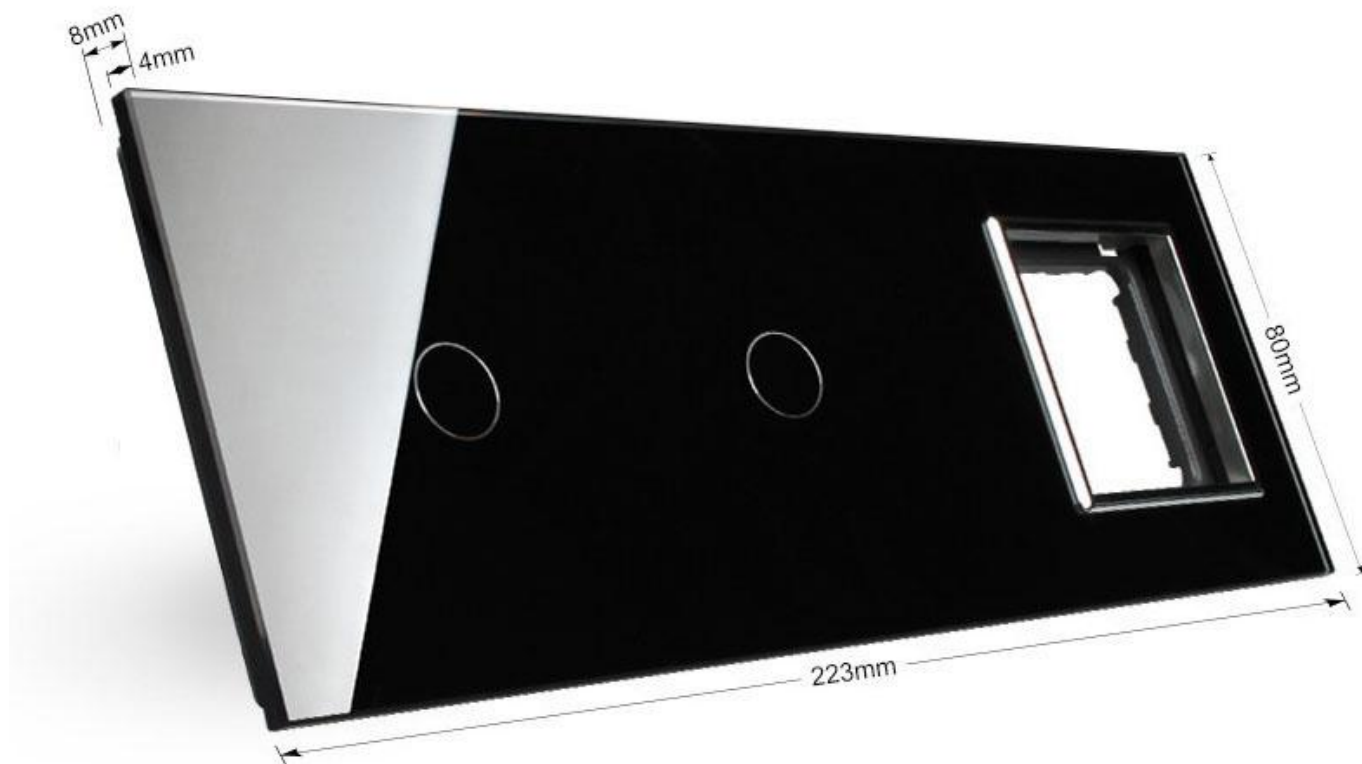

ESQUEMA DE INSTALACIÓN