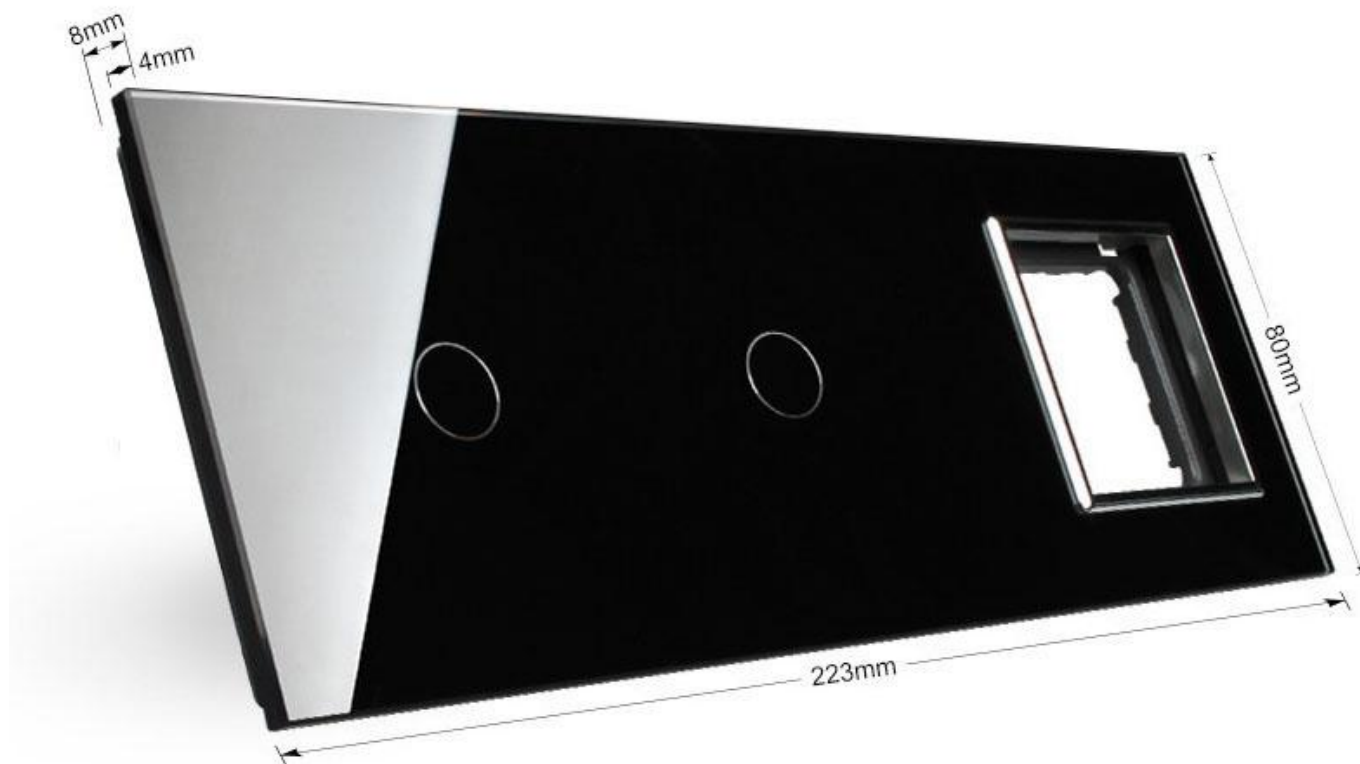

Frontal 3x cristal negro, 1 enchufe + 2 botones

Frontal de cristal templado de 3 módulos con 1 enchufe + 2 botones, color negro. Incluye marco interior del color del frontal.

ESPECIFICACIONES

Otros	Housing
Color	negro
Interior-exterior	Interior
Protección IP	IP54
Temp. de trabajo	-30 +70
Etiqueta energética	A++

DETALLES

Frontal de cristal para mecanismos eléctricos de alta calidad con diseño minimalista que le da una apariencia elegante y estilo refinado. Con panel frontal de cristal templado pulido y acabados perfectos.

Gracias a su acabado de cristal la apariencia del mecanismo se conserva como el primer día evitando pequeños arañazos gracias a su composición y no se decoloran con el paso del tiempo.

Ficha técnica

Frontal 3x cristal negro, 1 enchufe + 2 botones

LEDBOX®

Características técnicas:

- Aplicaciones: iluminación
- Material panel: Panel de cristal templado
- Condiciones de trabajo: -30º +70º
- Dimensiones: 240mm*80mm*40mm
- Certificación: CE,ROHS

ESQUEMA DE INSTALACIÓN