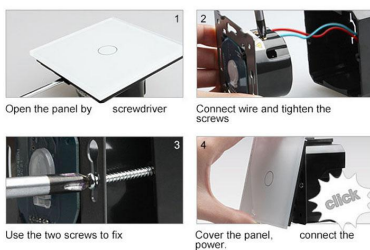

Incluye marco interior del color del cristal.

Todos los mecanismos eléctricos disponen de alta resistencia al fuego gracias a su panel frontal hecho de

vidrio templado que aporta gran seguridad y al a vez están protegidos contra la humedad gracias al panel frontal de vidrio totalmente impermeable.

Gracias a su acabado de cristal la apariencia del mecanismo se conserva como el primer día evitando pequeños arañazos gracias a su composición y no se decoloran con el paso del tiempo.

Ficha técnica

Frontal 3x cristal negro, 1 enchufe + 2 botones

LEDBOX®

Características técnicas:

- Aplicaciones: iluminación
- Material panel: Panel de cristal templado
- Condiciones de trabajo: -30º +70º
- Dimensiones: 240mm*80mm*40mm
- Certificación: CE,ROHS

ESQUEMA DE INSTALACIÓN

Instalación

GALERIA

Ficha técnica

Frontal 3x cristal negro, 1 enchufe + 2 botones

LEDBOX®

AVISO

Datos sujetos a cambios sin aviso. Excepto errores y omisiones. Asegúrese de utilizar el archivo más reciente posible.