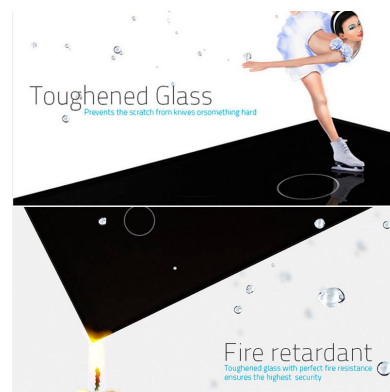

Frontal 3x cristal negro, 1 enchufe + 2 botones

Frontal de cristal templado de 3 módulos con 1 enchufe + 2 botones, color negro. Incluye marco interior del color del frontal.

ESPECIFICACIONES

Otros	Housing
Color	negro
Interior-exterior	Interior
Protección IP	IP54
Temp. de trabajo	-30 +70
Etiqueta energética	A++

Incluye marco interior del color del cristal.

Todos los mecanismos eléctricos disponen de alta resistencia al fuego gracias a su panel frontal hecho de

vidrio templado que aporta gran seguridad y al a vez están protegidos contra la humedad gracias al panel frontal de vidrio totalmente impermeable.

Gracias a su acabado de cristal la apariencia del mecanismo se conserva como el primer día evitando pequeños arañazos gracias a su composición y no se decoloran con el paso del tiempo.

Ficha técnica

Frontal 3x cristal negro, 1 enchufe + 2 botones

Instalación

GALERIA

Ficha técnica

Frontal 3x cristal negro, 1 enchufe + 2 botones

LEDBOX®

AVISO

Datos sujetos a cambios sin aviso. Excepto errores y omisiones. Asegúrese de utilizar el archivo más reciente posible.