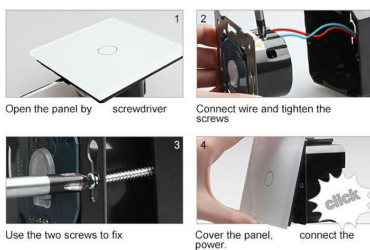

Incluye marco interior del color del cristal.

Todos los mecanismos eléctricos disponen de alta resistencia al fuego gracias a su panel frontal hecho de

vidrio templado que aporta gran seguridad y al a vez están protegidos contra la humedad gracias al panel frontal de vidrio totalmente impermeable.

Gracias a su acabado de cristal la apariencia del mecanismo se conserva como el primer día evitando pequeños arañazos gracias a su composición y no se decoloran con el paso del tiempo.

Ficha técnica

Frontal 3x cristal negro, 2 enchufes + 1 botón

LEDBOX®

Características técnicas:

- Aplicaciones: iluminación
- Material panel: Panel de cristal templado
- Condiciones de trabajo: -30º +70º
- Dimensiones: 240mm*80mm*40mm
- Certificación: CE,ROHS

ESQUEMA DE INSTALACIÓN

Instalación

GALERIA

Ficha técnica

Frontal 3x cristal negro, 2 enchufes + 1 botón

LEDBOX®

AVISO

Datos sujetos a cambios sin aviso. Excepto errores y omisiones. Asegúrese de utilizar el archivo más reciente posible.