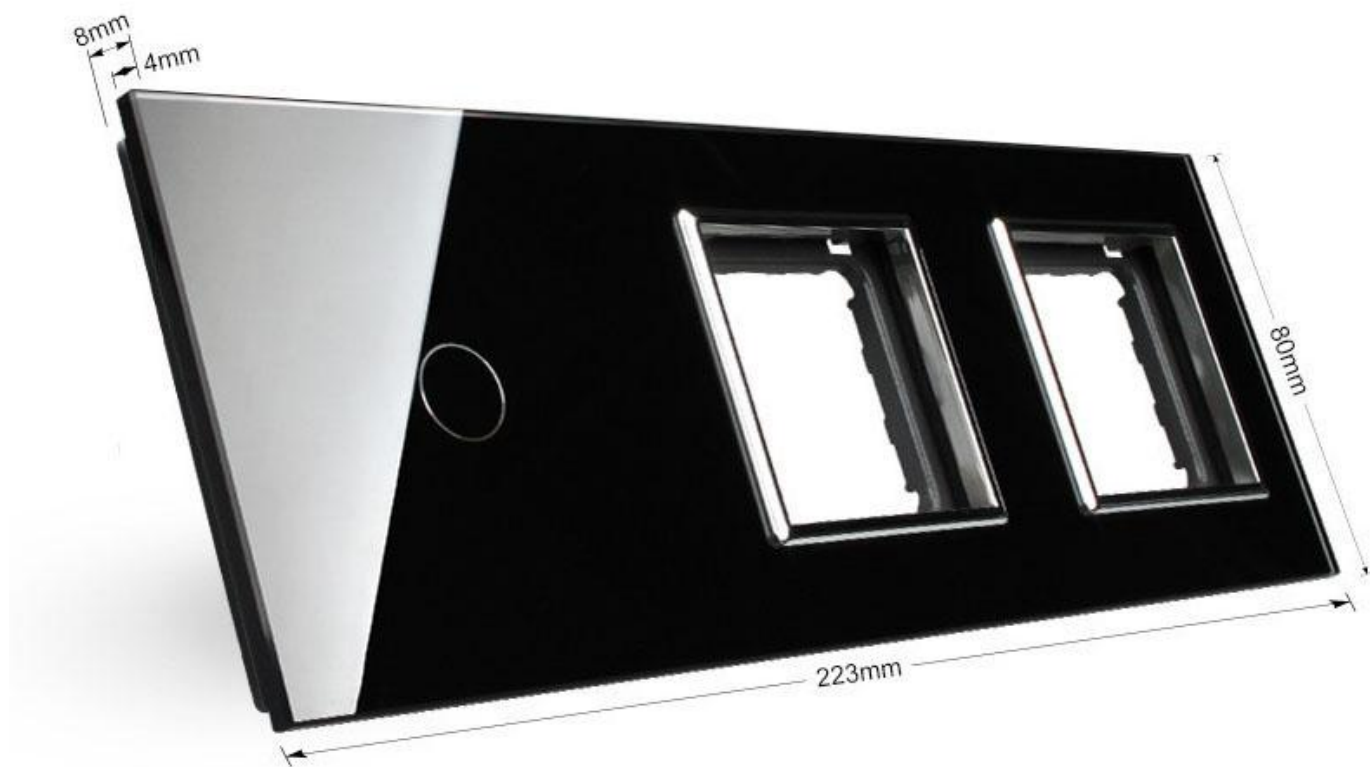

Frontal 3x cristal negro, 2 enchufes + 1 botón

Frontal de cristal templado de 3 módulos con 2 enchufes + 1 botón, color negro. Incluye marco interior del color del frontal.

ESPECIFICACIONES

Otros	Housing
Color	negro
Interior-exterior	Interior
Protección IP	IP54
Temp. de trabajo	-30 +70
Etiqueta energética	A++

DETALLES

Frontal de cristal para mecanismos eléctricos de alta calidad con diseño minimalista que le da una apariencia elegante y estilo refinado. Con panel frontal de cristal templado pulido y acabados perfectos.

Gracias a su acabado de cristal la apariencia del mecanismo se conserva como el primer día evitando pequeños arañazos gracias a su composición y no se decoloran con el paso del tiempo.

Ficha técnica

Frontal 3x cristal negro, 2 enchufes + 1 botón

LEDBOX®

Características técnicas:

- Aplicaciones: iluminación
- Material panel: Panel de cristal templado
- Condiciones de trabajo: -30º +70º
- Dimensiones: 240mm*80mm*40mm
- Certificación: CE,ROHS

ESQUEMA DE INSTALACIÓN