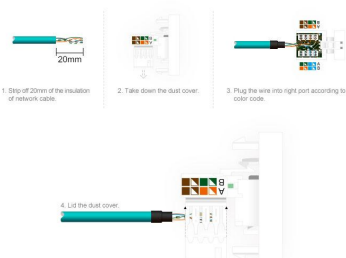

Instalación

The wiring diagram of COM Socket