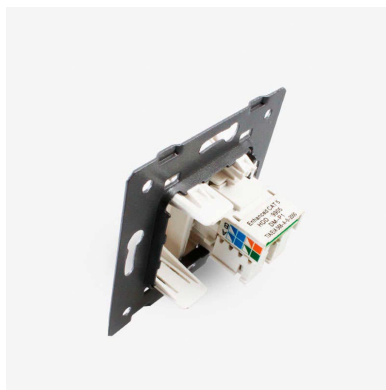

Mecanismo de empotrar Red RJ45, negro

Mecanismo de empotrar EU, 1 x toma Red RJ45, negro, con cuerpo de aluminio.

ESPECIFICACIONES

Alimentación	AC220V
Tensión de funcionamiento	AC210-250V
Color	negro
Interior-exterior	Interior
Protección IP	IP13
Temp. de trabajo	-30 +70
Etiqueta energética	A++

DETALLES

Mecanismos electrónicos de alta calidad y un diseño minimalista que le da una apariencia elegante y estilo refinado.

Toda la gama de mecanismos han sido diseñadas para montarse con gran facilidad pudiendo montar los paneles de cristal sobre los mecanismos empotrables con un solo

click.

*Panel frontal de cristal se vende por separado

Características técnicas:

- Tipo de mecanismo: Toma red Cat6
- Dimensiones: 80mm*80mm EU standard
- Certificación: CE,ROHS

ESQUEMA DE INSTALACIÓN

Instalación

The wiring diagram of COM Socket

GALERIA

AVISO

Datos sujetos a cambios sin aviso. Excepto errores y omisiones. Asegúrese de utilizar el archivo más reciente posible.