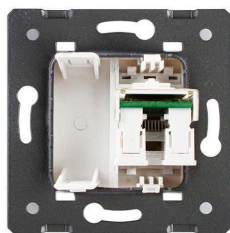

Mecanismo de empotrar Red RJ45, negro

Mecanismo de empotrar EU, 1 x toma Red RJ45, negro, con cuerpo de aluminio.

ESPECIFICACIONES

Alimentación	AC220V
Tensión de funcionamiento	AC210-250V
Color	negro
Interior-exterior	Interior
Protección IP	IP13
Temp. de trabajo	-30 +70
Etiqueta energética	A++

DETALLES

Mecanismos electrónicos de alta calidad y un diseño minimalista que le da una apariencia elegante y estilo refinado.

Toda la gama de mecanismos han sido diseñadas para montarse con gran facilidad pudiendo montar los paneles de cristal sobre los mecanismos empotrables con un solo

click.

*Panel frontal de cristal se vende por separado

Características técnicas:

- Tipo de mecanismo: Toma red Cat6
- Dimensiones: 80mm*80mm EU standard
- Certificación: CE,ROHS

ESQUEMA DE INSTALACIÓN

Instalación

The wiring diagram of COM Socket

GALERIA

AVISO

Datos sujetos a cambios sin aviso. Excepto errores y omisiones. Asegúrese de utilizar el archivo más reciente posible.