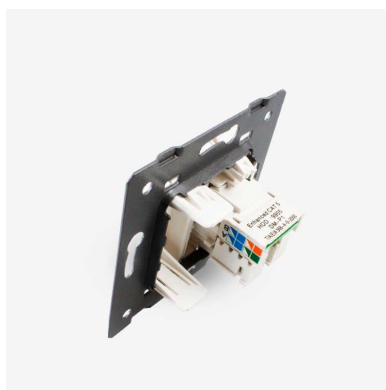

Mecanismo de empotrar Red RJ45, negro

Mecanismo de empotrar EU, 1 x toma Red RJ45, negro, con cuerpo de aluminio.

ESPECIFICACIONES

Alimentación	AC220V
Tensión de funcionamiento	AC210-250V
Color	negro
Interior-exterior	Interior
Protección IP	IP13
Temp. de trabajo	-30 +70
Etiqueta energética	A++

DETALLES

Mecanismos electrónicos de alta calidad y un diseño minimalista que le da una apariencia elegante y estilo refinado.

Toda la gama de mecanismos han sido diseñadas para montarse con gran facilidad pudiendo montar los paneles de cristal sobre los mecanismos empotrables con un solo

click.

*Panel frontal de cristal se vende por separado

Características técnicas:

- Tipo de mecanismo: Toma red Cat6
- Dimensiones: 80mm*80mm EU standard
- Certificación: CE,ROHS

ESQUEMA DE INSTALACIÓN

Instalación

The wiring diagram of COM Socket

GALERIA

AVISO

Datos sujetos a cambios sin aviso. Excepto errores y omisiones. Asegúrese de utilizar el archivo más reciente posible.