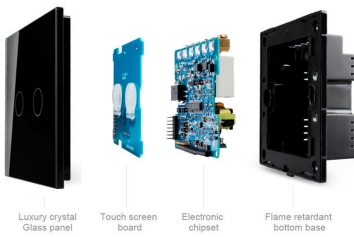

Touch screen board

Electronic chipset

Flame retardant bottom base

Structure

Perceive the essence through the appearance

Luxury crystal Glass panel