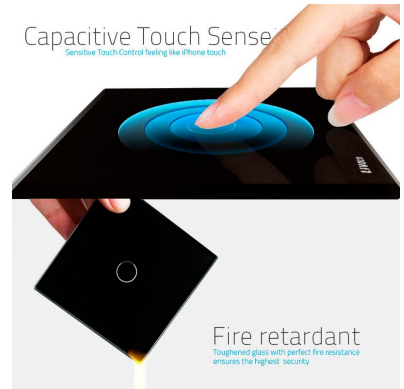

Capacitive Touch Sense