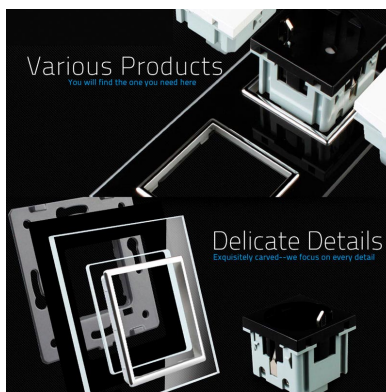

Toda la gama de mecanismos han sido diseñadas para montarse con gran facilidad pudiendo montar los paneles

Ficha técnica

Enchufe Socket doble EU 16A, frontal negro

LEDBOX®

de cristal sobre los mecanismos empotrables con un solo click.

ESQUEMA DE INSTALACIÓN

Instalación

GALERIA

Structure

Perceive the essence through the appearance

Luxury crystal Glass panel

Integrated Security module

Metal Base