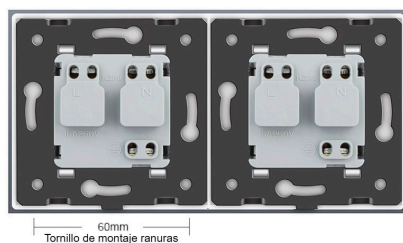

LD1210162

Dimensiones del producto

80x151x40mm

Dimensiones del packaging

9x18x5cm

Certificados

CE
ROHS
ECORAE

DETALLES

Toda la gama de mecanismos han sido diseñadas para montarse con gran facilidad pudiendo montar los paneles

Ficha técnica

Enchufe Socket doble EU 16A, frontal negro

LEDBOX®

de cristal sobre los mecanismos empotrables con un solo click.

Características técnicas:

- Tipo de mecanismo: Enchufe tipo SCHUKO EU 16A
- Aplicaciones: Electricidad
- Material panel: Panel de cristal templado
- Voltaje Max: 250V
- Intensidad Max: 16A
- Dimensiones: 80mm*80mm EU standard
- Certificación: CE,ROHS

ESQUEMA DE INSTALACIÓN

Instalación

GALERIA

Structure

Perceive the essence through the appearance

Luxury crystal Glass panel

Integrated Security module

Metal Base