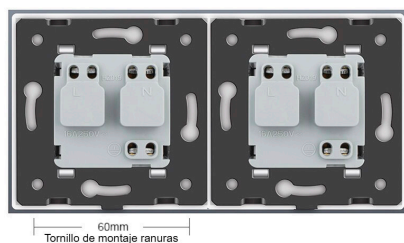

LD1210162

Dimensiones del producto

80x151x40mm

Dimensiones del packaging

9x18x5cm

Certificados

CE
ROHS
ECORAE

DETALLES

Toda la gama de mecanismos han sido diseñadas para montarse con gran facilidad pudiendo montar los paneles

Ficha técnica

Enchufe Socket doble EU 16A, frontal negro

LEDBOX®

de cristal sobre los mecanismos empotrables con un solo click.

Características técnicas:

- Tipo de mecanismo: Enchufe tipo SCHUKO EU 16A
- Aplicaciones: Electricidad
- Material panel: Panel de cristal templado
- Voltaje Max: 250V
- Intensidad Max: 16A
- Dimensiones: 80mm*80mm EU standard
- Certificación: CE,ROHS

ESQUEMA DE INSTALACIÓN

Instalación

GALERIA

Structure

Perceive the essence through the appearance

Luxury crystal Glass panel

Integrated Security module

Metal Base