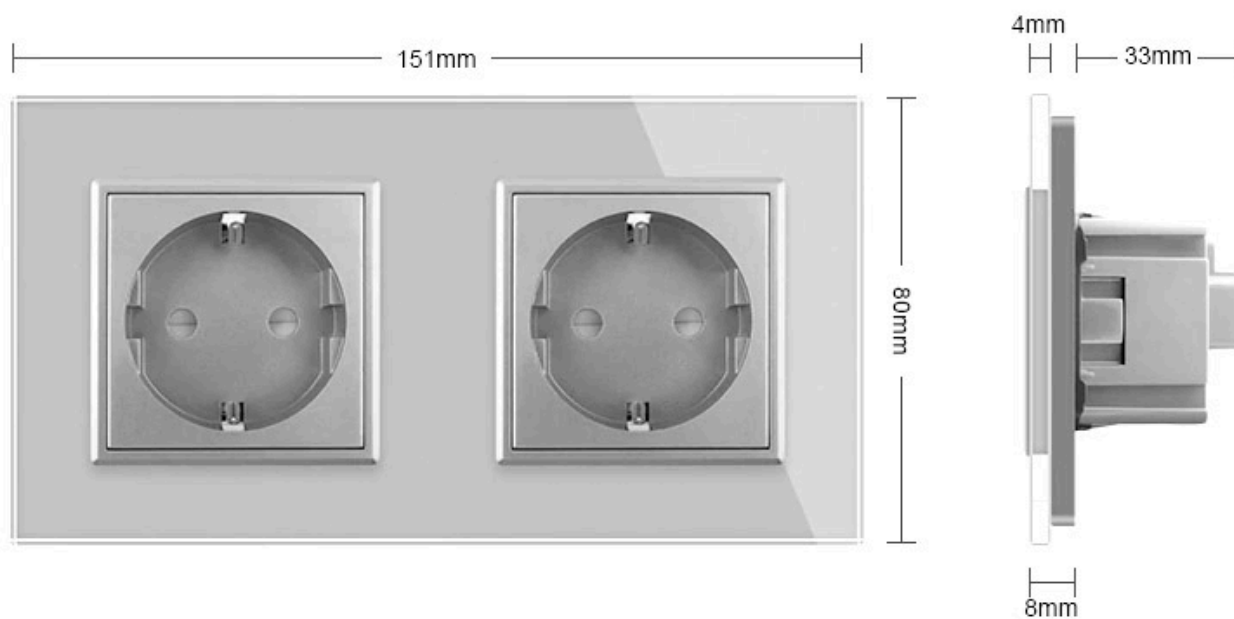

Toda la gama de mecanismos han sido diseñadas para montarse con gran facilidad pudiendo montar los paneles

Ficha técnica

Enchufe Socket doble EU 16A, frontal negro

LEDBOX®

de cristal sobre los mecanismos empotrables con un solo click.

Características técnicas:

- Tipo de mecanismo: Enchufe tipo SCHUKO EU 16A
- Aplicaciones: Electricidad
- Material panel: Panel de cristal templado
- Voltaje Max: 250V
- Intensidad Max: 16A
- Dimensiones: 80mm*80mm EU standard
- Certificación: CE,ROHS

ESQUEMA DE INSTALACIÓN

Instalación

GALERIA

Structure

Perceive the essence through the appearance

Luxury crystal Glass panel

Integrated Security module

Metal Base