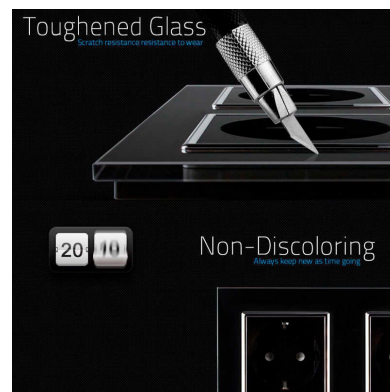

Enchufe Socket doble EU 16A, frontal negro

Enchufe doble tipo SCHUKO EU de 16A, compuesto de mecanismo (base) + clavija plástico + panel frontal de color negro. Mecanismo eléctrico de empotrar con cuerpo de aluminio y panel frontal de cristal templado con acabado de alta calidad y diseño minimalista. Incluye marco interior del color del frontal.

Mecanismos electrónicos de alta calidad y un diseño minimalista que le da una apariencia elegante y estilo refinado. Con panel frontal de cristal templado pulido y acabados perfectos.

Todos los mecanismos eléctricos disponen de alta resistencia al fuego gracias a su panel frontal hecho de vidrio templado que aporta gran seguridad y al a vez están protegidos contra la humedad gracias al panel frontal de

Toda la gama de mecanismos han sido diseñadas para montarse con gran facilidad pudiendo montar los paneles

Ficha técnica

Enchufe Socket doble EU 16A, frontal negro

LEDBOX®

de cristal sobre los mecanismos empotrables con un solo click.

ESQUEMA DE INSTALACIÓN

Instalación

GALERIA

Structure

Perceive the essence through the appearance

Luxury crystal Glass panel

Integrated Security module

Metal Base