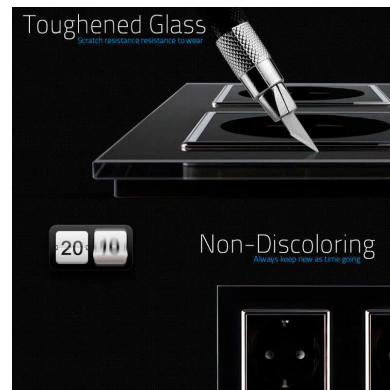

Toughened Glass

Scratch resistance resistant to wear

20 10

Non-Discoloring

Always keep new as time goes by