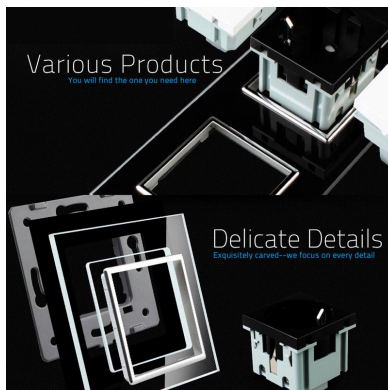

Toda la gama de mecanismos han sido diseñadas para montarse con gran facilidad pudiendo montar los paneles

Ficha técnica

Enchufe Socket doble EU 16A, frontal negro

LEDBOX®

de cristal sobre los mecanismos empotrables con un solo click.

ESQUEMA DE INSTALACIÓN

Instalación

GALERIA

Structure

Perceive the essence through the appearance

Luxury crystal Glass panel

Integrated Security module

Metal Base