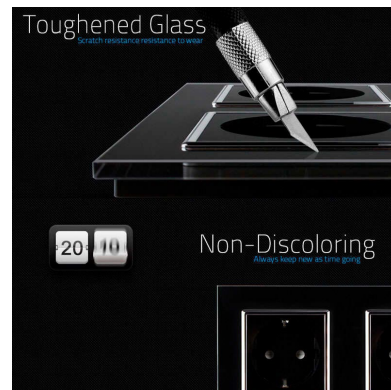

Enchufe Socket doble EU 16A, frontal negro

Enchufe doble tipo SCHUKO EU de 16A, compuesto de mecanismo (base) + clavija plástico + panel frontal de color negro. Mecanismo eléctrico de empotrar con cuerpo de aluminio y panel frontal de cristal templado con acabado de alta calidad y diseño minimalista. Incluye marco interior del color del frontal.

Mecanismos electrónicos de alta calidad y un diseño minimalista que le da una apariencia elegante y estilo refinado. Con panel frontal de cristal templado pulido y acabados perfectos.

Todos los mecanismos eléctricos disponen de alta resistencia al fuego gracias a su panel frontal hecho de vidrio templado que aporta gran seguridad y al a vez están protegidos contra la humedad gracias al panel frontal de

Toda la gama de mecanismos han sido diseñadas para montarse con gran facilidad pudiendo montar los paneles

Ficha técnica

Enchufe Socket doble EU 16A, frontal negro

LEDBOX®

de cristal sobre los mecanismos empotrables con un solo click.

ESQUEMA DE INSTALACIÓN

Instalación

GALERIA

Structure

Perceive the essence through the appearance

Luxury crystal Glass panel

Integrated Security module

Metal Base