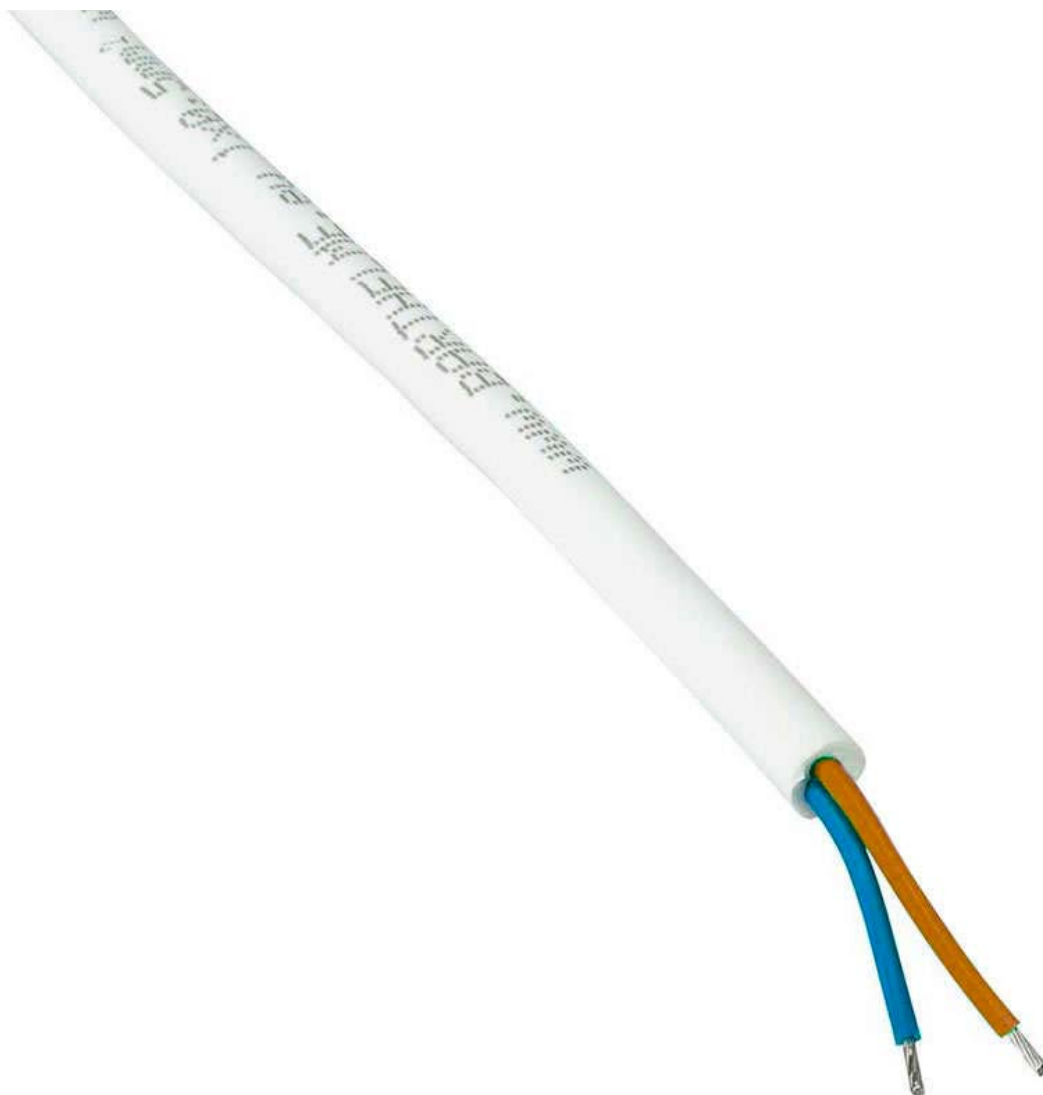

Cable redondo 2x1mm, 1m, blanco

Cable eléctrico redondo de 2 hilos, con cubierta color blanco.

ESPECIFICACIONES

Longitud (Metros)	1 metro
Interior-exterior	Interior
Etiqueta energética	A++

Referencia

LD1052023

Dimensiones del producto

5x5x1mm

Dimensiones del packaging

5x5x1cm

Certificados

CE
ROHS
ECORAEE

DETALLES

Cable eléctrico redondo de 2 hilos, con cubierta color blanco (2x1mm). Ideal para conexiones de focos led o tiras led monocromo.

Ficha técnica

Cable redondo 2x1mm, 1m, blanco

LEDBOX®

Ficha técnica

Cable redondo 2x1mm, 1m, blanco

LEDBOX®

GALERIA

Ficha técnica

Cable redondo 2x1mm, 1m, blanco

LEDBOX®

AVISO

Datos sujetos a cambios sin aviso. Excepto errores y omisiones. Asegúrese de utilizar el archivo más reciente posible.