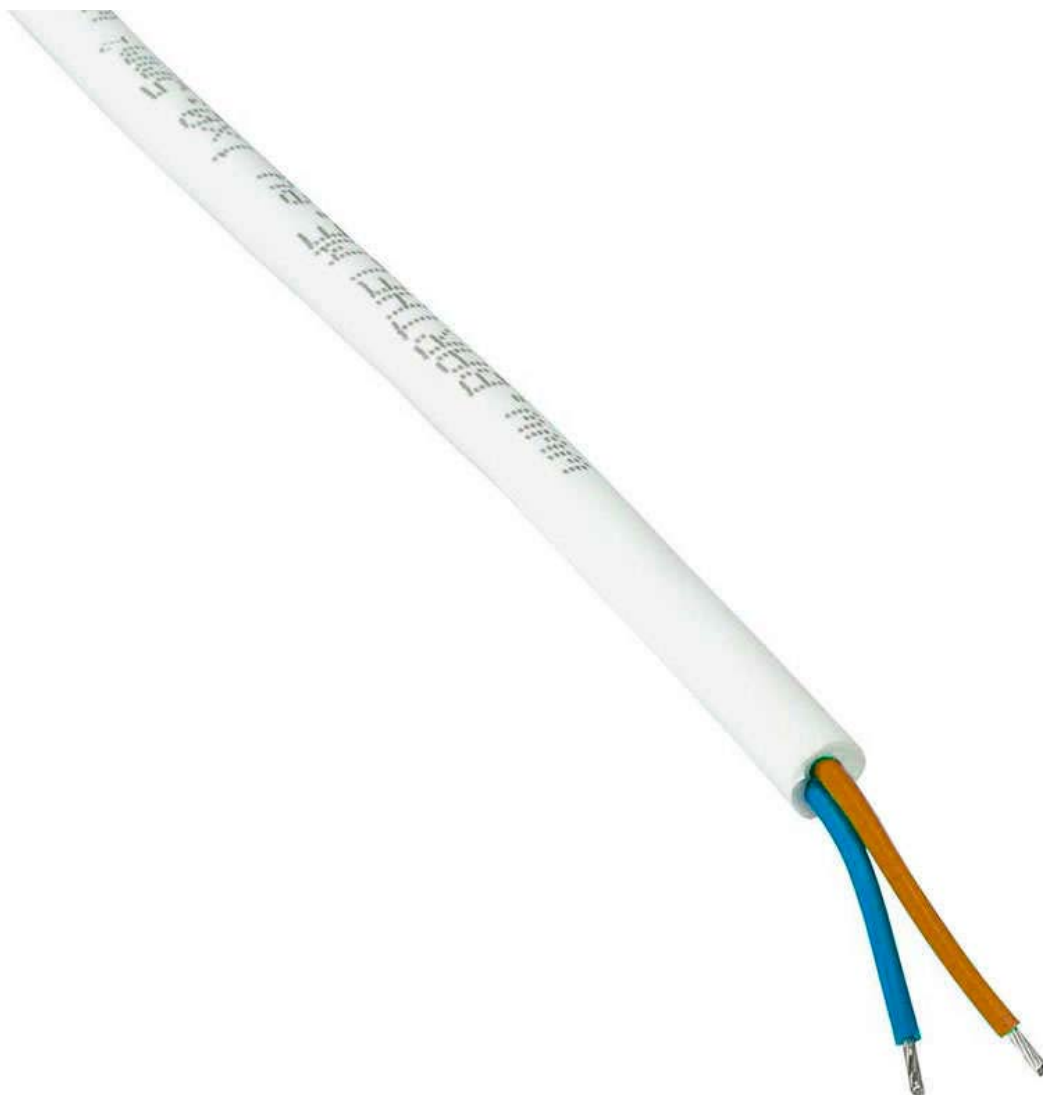

Cable redondo 2x1mm, 1m, blanco

Cable eléctrico redondo de 2 hilos, con cubierta color blanco.

ESPECIFICACIONES

Longitud (Metros)	1 metro
Interior-exterior	Interior
Etiqueta energética	A++

Referencia

LD1052023

Dimensiones del producto

5x5x1mm

Dimensiones del packaging

5x5x1cm

Certificados

CE
ROHS
ECORAEE

DETALLES

Cable eléctrico redondo de 2 hilos, con cubierta color blanco (2x1mm). Ideal para conexiones de focos led o tiras led monocromo.

Ficha técnica

Cable redondo 2x1mm, 1m, blanco

LEDBOX[®]

Ficha técnica

Cable redondo 2x1mm, 1m, blanco

LEDBOX®

GALERIA

Ficha técnica

Cable redondo 2x1mm, 1m, blanco

LEDBOX®

AVISO

Datos sujetos a cambios sin aviso. Excepto errores y omisiones. Asegúrese de utilizar el archivo más reciente posible.