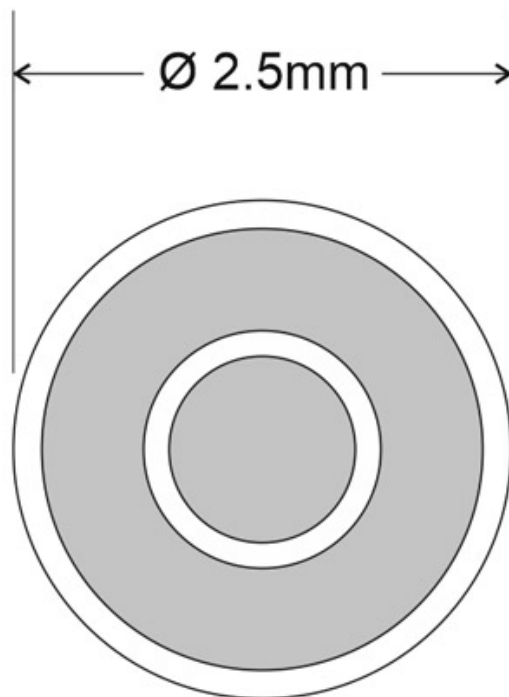

Cable redondo transparente fishing line 2x0,75mm silver, 1m

Cable eléctrico con cubierta transparente de 2 hilos color plateado que simula un cable de suspensión.

ESPECIFICACIONES

Longitud (Metros)	1 metro
Interior-exterior	Interior
Etiqueta energética	A++

Referencia

LD1052024

Dimensiones del producto

2,5x1000x2,5mm

Dimensiones del packaging

5x5x1cm

Certificados

CE
ROHS
ECORAEE

DETALLES

Cable eléctrico con apariencia de cable de acero (Fishing line) con cubierta transparente de 2 hilos (2x0,75mm) color plateado y un diámetro exterior de tan solo Ø2.5mm. Ideal para la conexión de luminarias colgantes donde el cable eléctrico queda visible.

Ficha técnica

Cable redondo transparente fishing line 2x0,75mm silver, 1m

LEDBOX®

ESQUEMA DE INSTALACIÓN

Ficha técnica

Cable redondo transparente fishing line 2x0,75mm silver, 1m

LEDBOX®

GALERIA