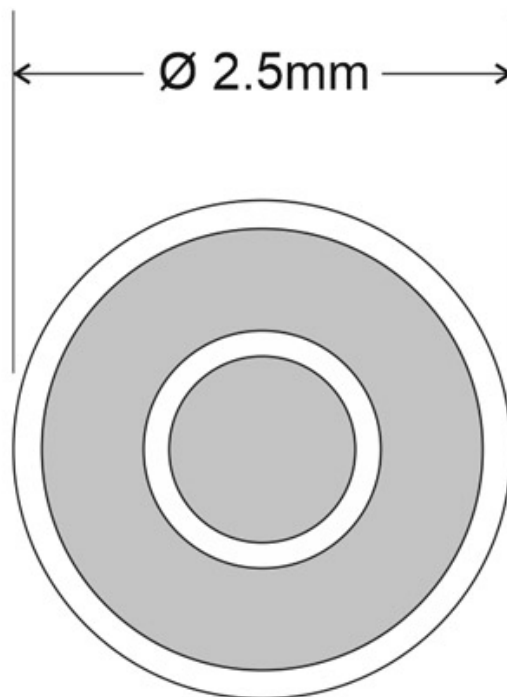

Cable redondo transparente fishing line 2x0,75mm silver, 1m

Cable eléctrico con cubierta transparente de 2 hilos color plateado que simula un cable de suspensión.

ESPECIFICACIONES

Longitud (Metros)	1 metro
Interior-exterior	Interior
Etiqueta energética	A++

Referencia

LD1052024

Dimensiones del producto

2,5x1000x2,5mm

Dimensiones del packaging

5x5x1cm

Certificados

CE
ROHS
ECORAEE

DETALLES

Cable eléctrico con apariencia de cable de acero (Fishing line) con cubierta transparente de 2 hilos (2x0,75mm) color plateado y un diámetro exterior de tan solo Ø2.5mm. Ideal para la conexión de luminarias colgantes donde el cable eléctrico queda visible.

Ficha técnica

Cable redondo transparente fishing line 2x0,75mm silver, 1m

LEDBOX®

ESQUEMA DE INSTALACIÓN

Ficha técnica

Cable redondo transparente fishing line 2x0,75mm silver, 1m

LEDBOX®

GALERIA