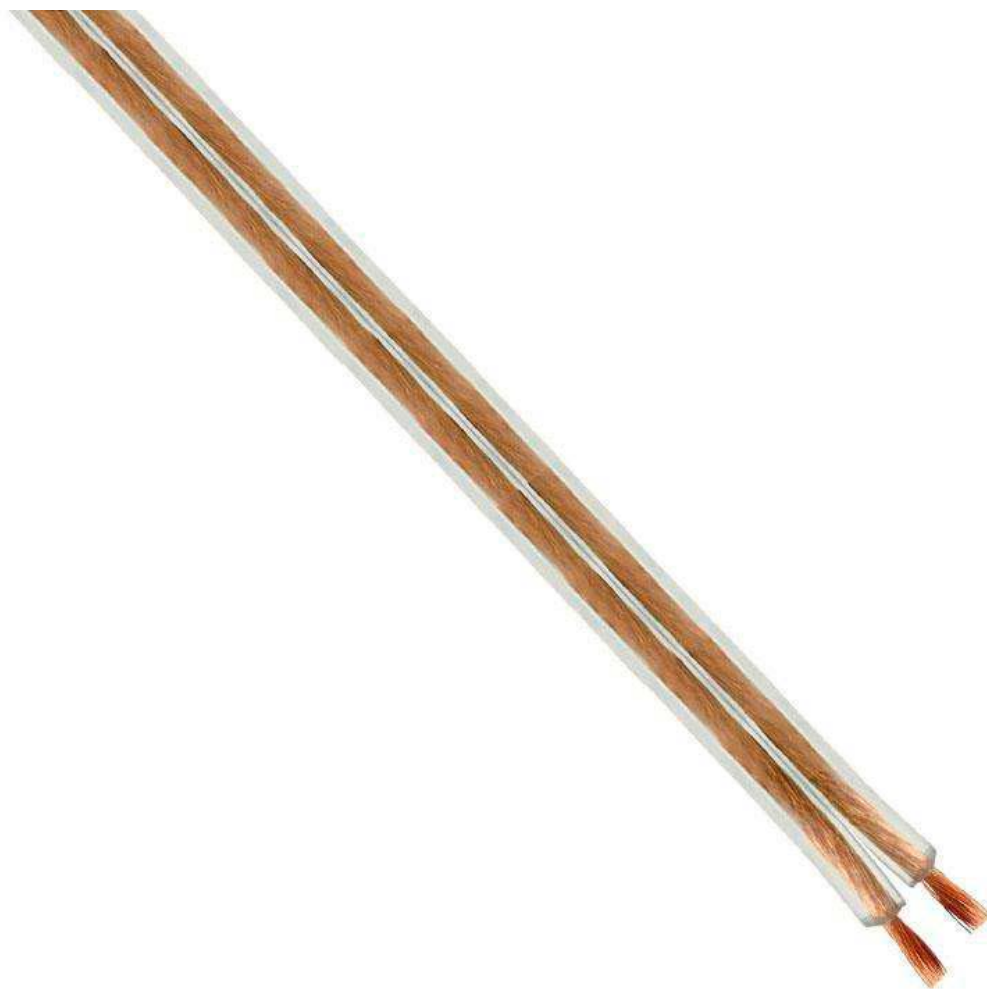

Cable transparente 2x1,5mm gold, 1m

Cable eléctrico con cubierta transparente de 2 hilos color cobre dorado.

ESPECIFICACIONES

Longitud (Metros)	1 metro
Interior-exterior	Interior
Etiqueta energética	A++

Referencia

Cable eléctrico con cubierta transparente de 2 hilos (2x1,5mm) de color cobre dorado. Ideal para la conexión de luminarias colgantes donde el cable eléctrico queda visible.

NOTA: El precio indicado es por 1 metro de cable. Si deseas más metros, añade más unidades en el carrito. Los metros que solicites se servirán en un solo tramo, por ejemplo, si pides 10 metros recibirás un cable de 10 metros (máx 100mts por tramo)

Ficha técnica

Cable transparente 2x1,5mm gold, 1m

LEDBOX[®]

GALERIA

Ficha técnica

Cable transparente 2x1,5mm gold, 1m

LEDBOX®

AVISO