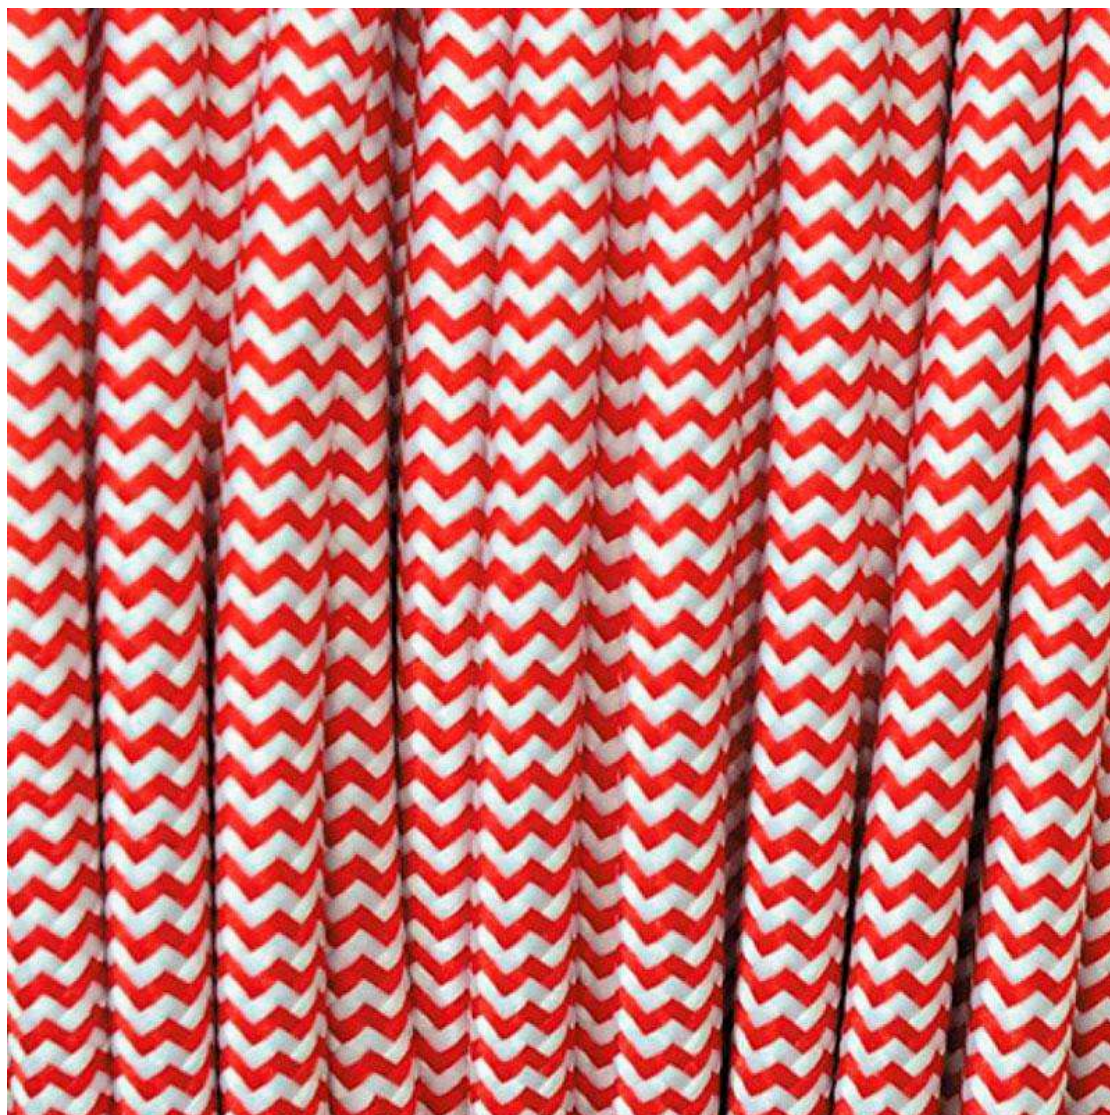

Ficha técnica

Cable textil redondo 2x0,75mm, 1m, rojo-blanco

LEDBOX®

GALERIA