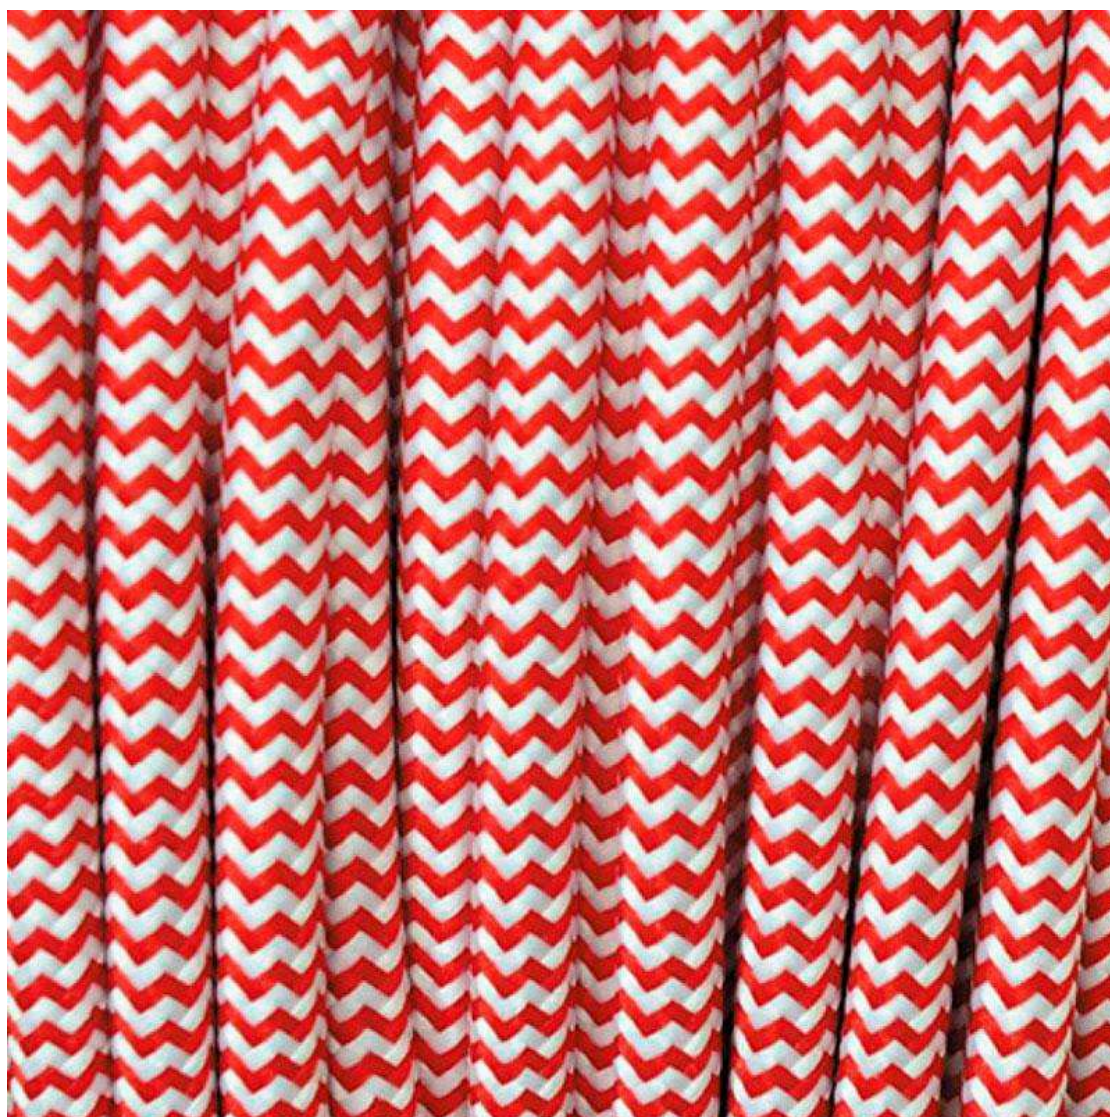

Ficha técnica

Cable textil redondo 2x0,75mm, 1m, rojo-blanco

LEDBOX®

GALERIA