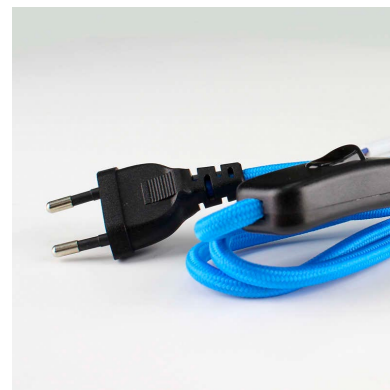

Ficha técnica

Cable textil con interruptor y enchufe, 2x0,75mm, 2m, azul

LEDBOX®

GALERIA