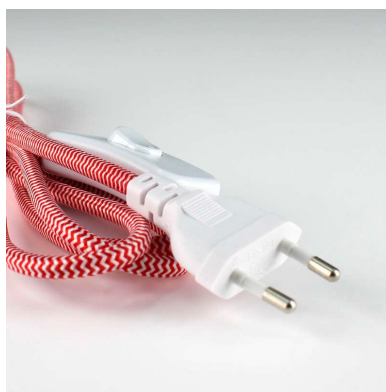

Certificados

CE
ROHS
ECORAE

DETALLES

Nuevo cable flexible de dos hilos con funda textil de excelente calidad. Abre un nuevo mundo de posibilidades creativas, ideales para proyectos de iluminación con un aspecto elegante y moderno. Ideal para decorar cualquier habitación y para la creación de lámparas de diseño, para renovar una lámpara de mesa o para dar un toque de color.

Características técnicas:

- Número de hilos: 2
- Aislamiento: Doble (PVC)
- CSA (mm²): 0.75 (24 x 0.2)
- Capacidad de corriente: 6A
- Diámetro: 6MM
- Incluye enchufe EU e interruptor instalados.

El color real de los cables textiles, debido a la configuración de la pantalla, puede diferir ligeramente de la que se

Ficha técnica

Cable textil con interruptor y enchufe, 2x0,75mm, 2m, rojo-blanco

LEDBOX®

muestra en tu ordenador.

Ficha técnica

Cable textil con interruptor y enchufe, 2x0,75mm, 2m, rojo-blanco

LEDBOX[®]

Ficha técnica

Cable textil con interruptor y enchufe, 2x0,75mm, 2m, rojo-blanco

LEDBOX®

GALERIA

Ficha técnica

Cable textil con interruptor y enchufe, 2x0,75mm, 2m, rojo-blanco

LEDBOX®

AVISO

Datos sujetos a cambios sin aviso. Excepto errores y omisiones. Asegúrese de utilizar el archivo más reciente posible.