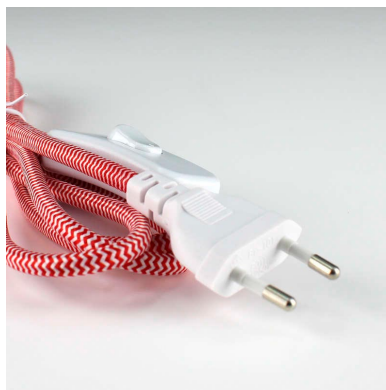

Certificados

CE
ROHS
ECORAEE

DETALLES

Nuevo cable flexible de dos hilos con funda textil de excelente calidad. Abre un nuevo mundo de posibilidades creativas, ideales para proyectos de iluminación con un aspecto elegante y moderno. Ideal para decorar cualquier habitación y para la creación de lámparas de diseño, para renovar una lámpara de mesa o para dar un toque de color.

Características técnicas:

- Número de hilos: 2
- Aislamiento: Doble (PVC)
- CSA (mm²): 0.75 (24 x 0.2)
- Capacidad de corriente: 6A
- Diámetro: 6MM
- Incluye enchufe EU e interruptor instalados.

El color real de los cables textiles, debido a la configuración de la pantalla, puede diferir ligeramente de la que se

Ficha técnica

Cable textil con interruptor y enchufe, 2x0,75mm, 2m, rojo-blanco

LEDBOX[®]

muestra en tu ordenador.

Ficha técnica

Cable textil con interruptor y enchufe, 2x0,75mm, 2m, rojo-blanco

LEDBOX®

Ficha técnica

Cable textil con interruptor y enchufe, 2x0,75mm, 2m, rojo-blanco

LEDBOX®

GALERIA

Ficha técnica

Cable textil con interruptor y enchufe, 2x0,75mm, 2m, rojo-blanco

LEDBOX®

AVISO

Datos sujetos a cambios sin aviso. Excepto errores y omisiones. Asegúrese de utilizar el archivo más reciente posible.