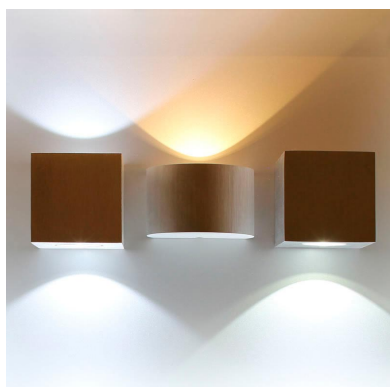

GALERIA

AVISO

Datos sujetos a cambios sin aviso. Excepto errores y omisiones. Asegúrese de utilizar el archivo más