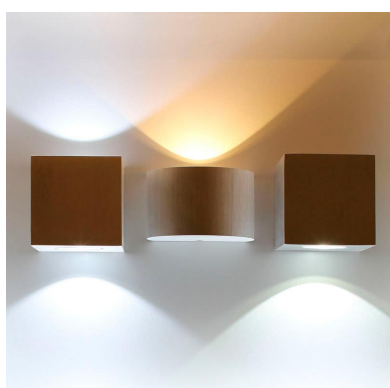

GALERIA

AVISO

Datos sujetos a cambios sin aviso. Excepto errores y omisiones. Asegúrese de utilizar el archivo más