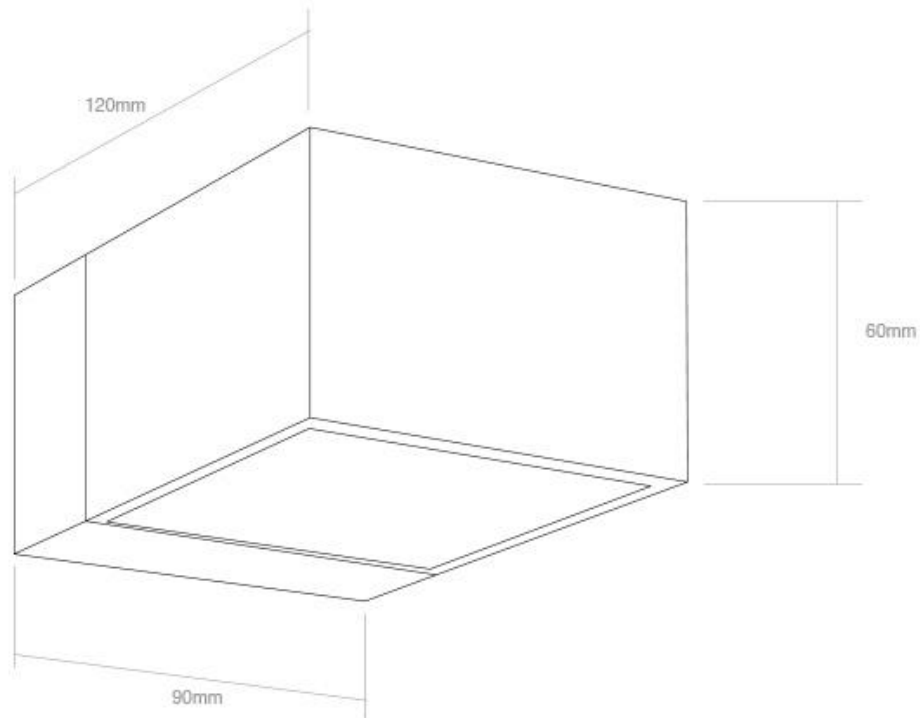

ESQUEMA DE INSTALACIÓN