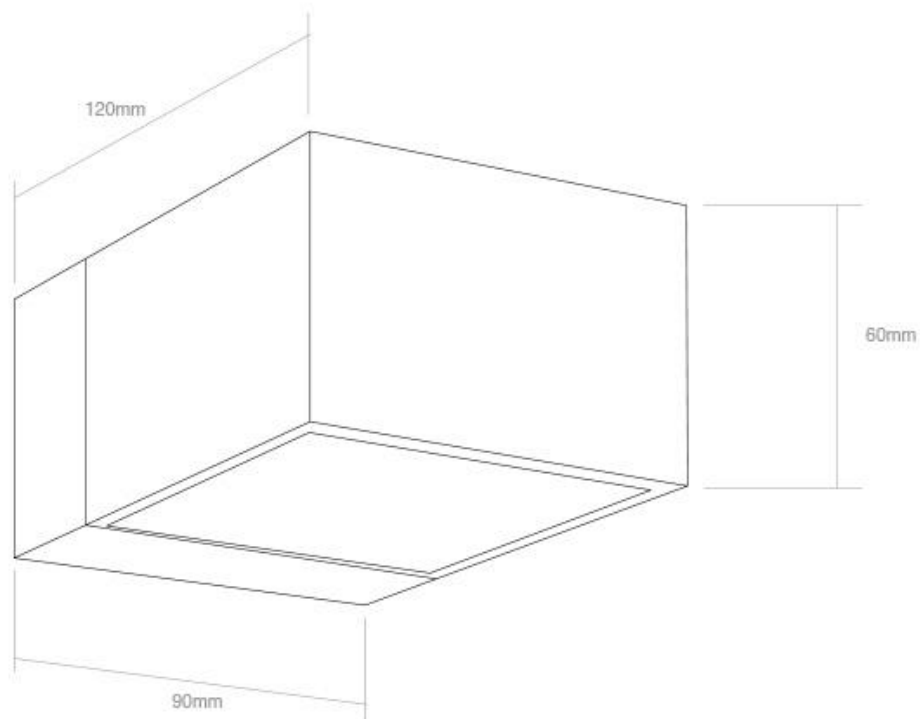

ESQUEMA DE INSTALACIÓN