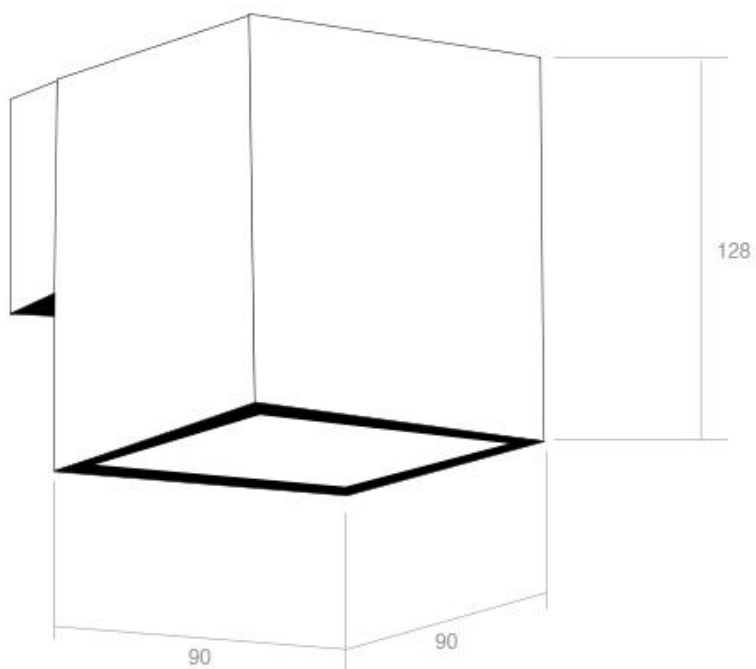

ESQUEMA DE INSTALACIÓN