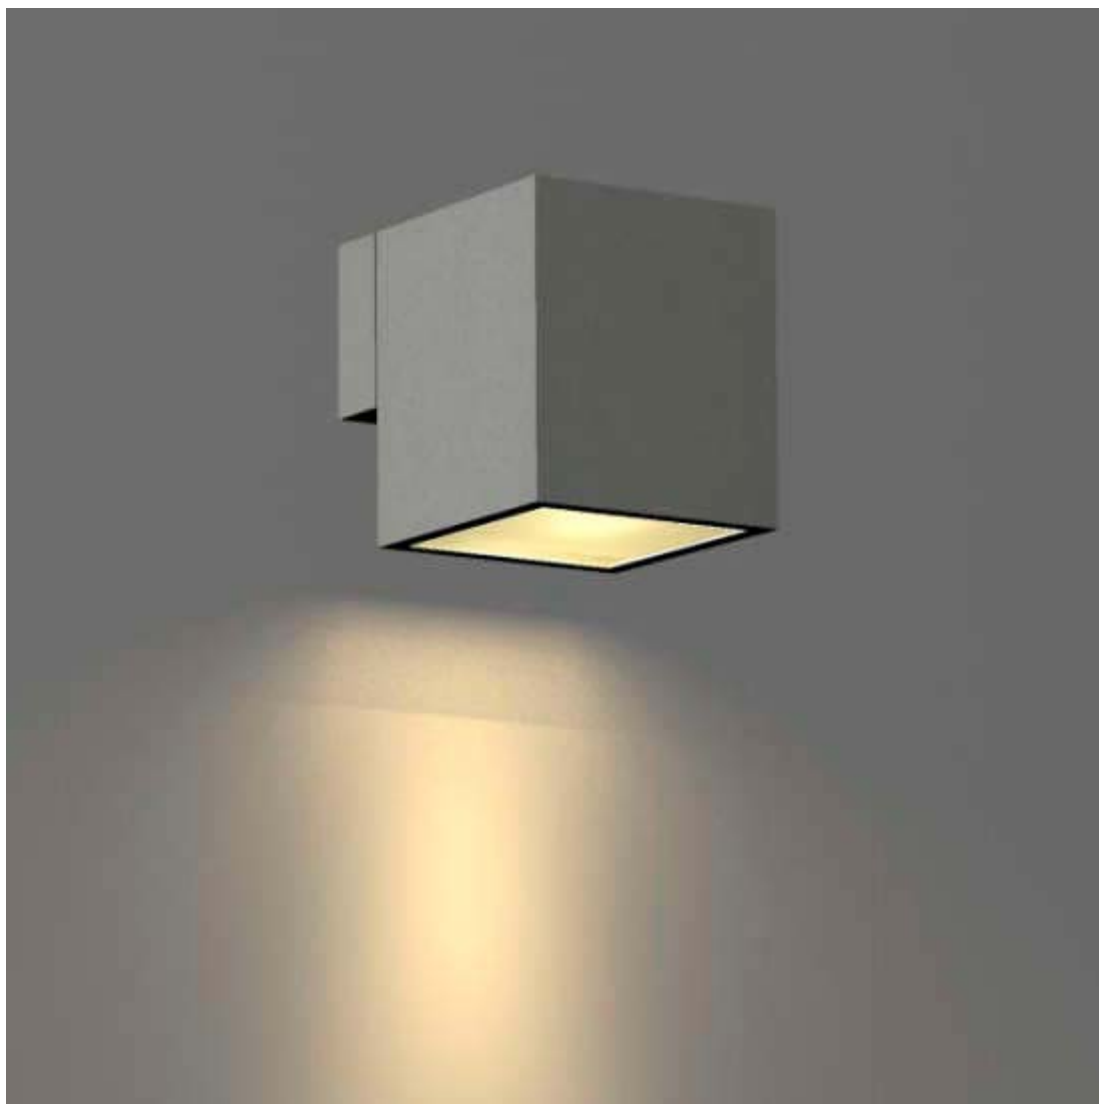

Aplique Led LEUCAS, 4W

Aplique LED de pared de diseño minimalista. Acabado en aluminio cepillado de alta calidad, con difusor de cristal templado. Para instalación en pasillos, entradas o recibidores, baños, porches o zonas de paso

Certificados

CE
ROHS
ECORAEE

DETALLES

Elegante aplique LED de pared de diseño minimalista. Permite generar un tipo de luz difusa y homogénea a la vez

son elementos funcionales y decorativos.

Los apliques de pared Led suelen ser luminarias que

Ficha técnica

Aplique Led LEUCAS, 4W

LEDBOX®

complementan a la iluminación principal siendo un elemento importante en la decoración de los más variados ambientes.

Ideal para iluminar y marcar paños de pared, zonas de

paso como pasillos, recibidores, baños, escaleras, hoteles, etc.

Una luminaria perfecta para acentuar y combinar con la iluminación principal de la estancia.

ESQUEMA DE INSTALACIÓN

GALERIA

AVISO

Datos sujetos a cambios sin aviso. Excepto errores y omisiones. Asegúrese de utilizar el archivo más reciente posible.