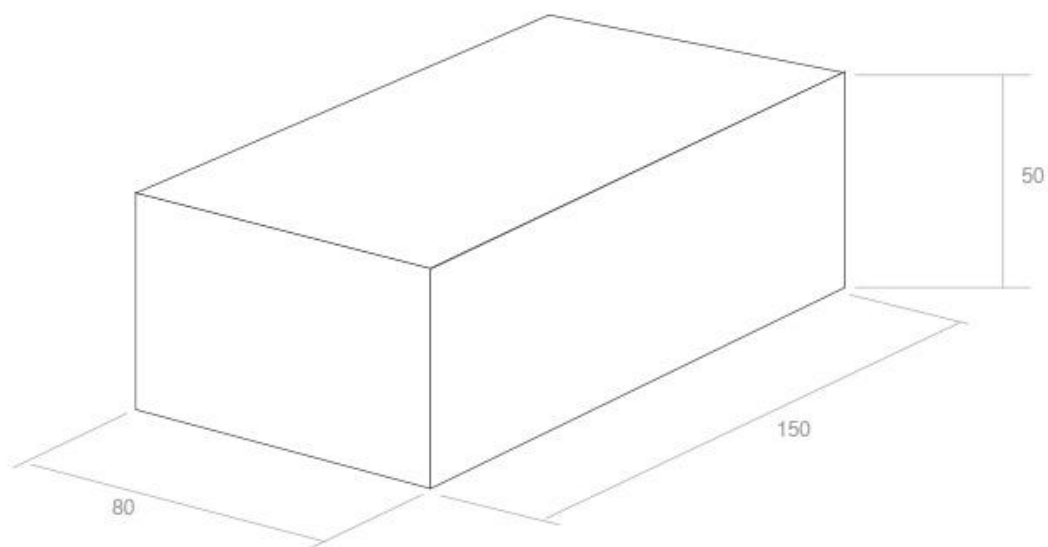

ESQUEMA DE INSTALACIÓN