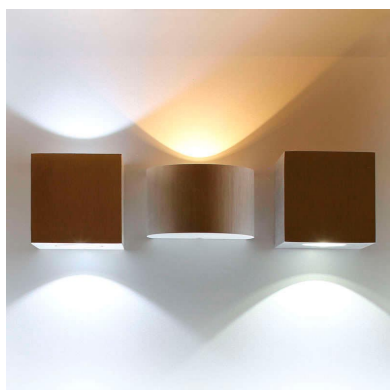

GALERIA

AVISO

Datos sujetos a cambios sin aviso. Excepto errores y omisiones. Asegúrese de utilizar el archivo más reciente posible.