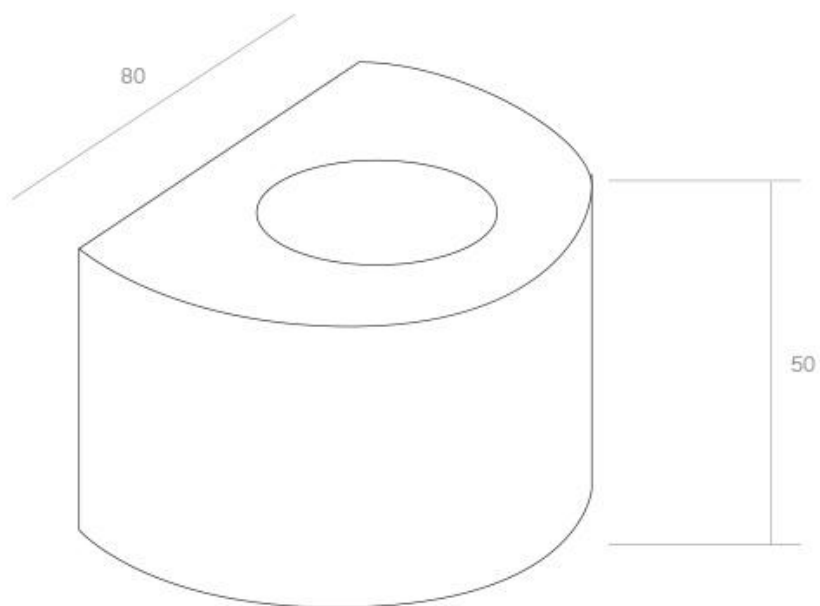

ESQUEMA DE INSTALACIÓN