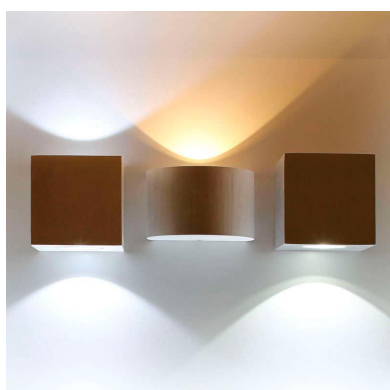

GALERIA

AVISO

Datos sujetos a cambios sin aviso. Excepto errores y omisiones. Asegúrese de utilizar el archivo más reciente posible.