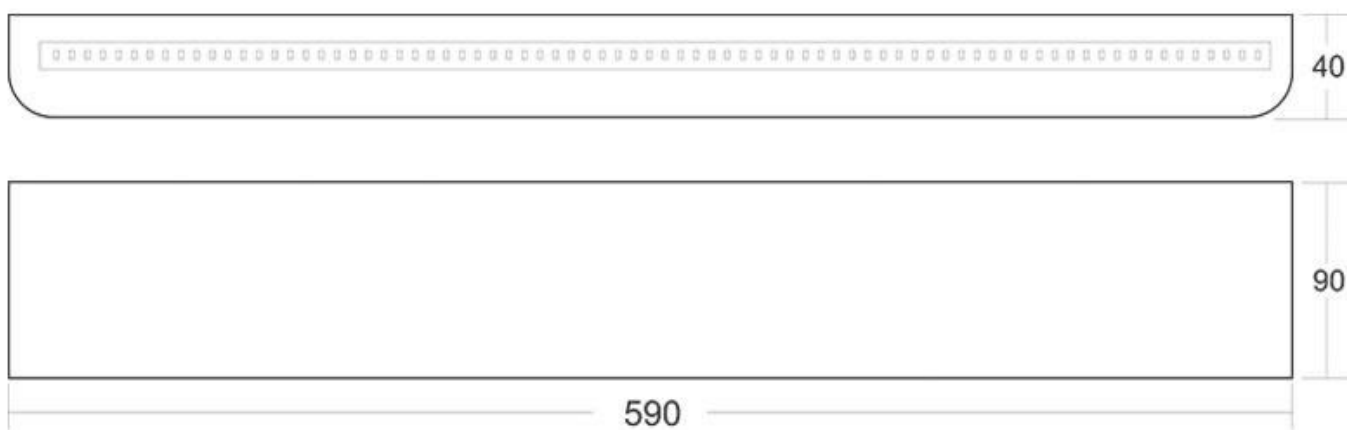

ESQUEMA DE INSTALACIÓN