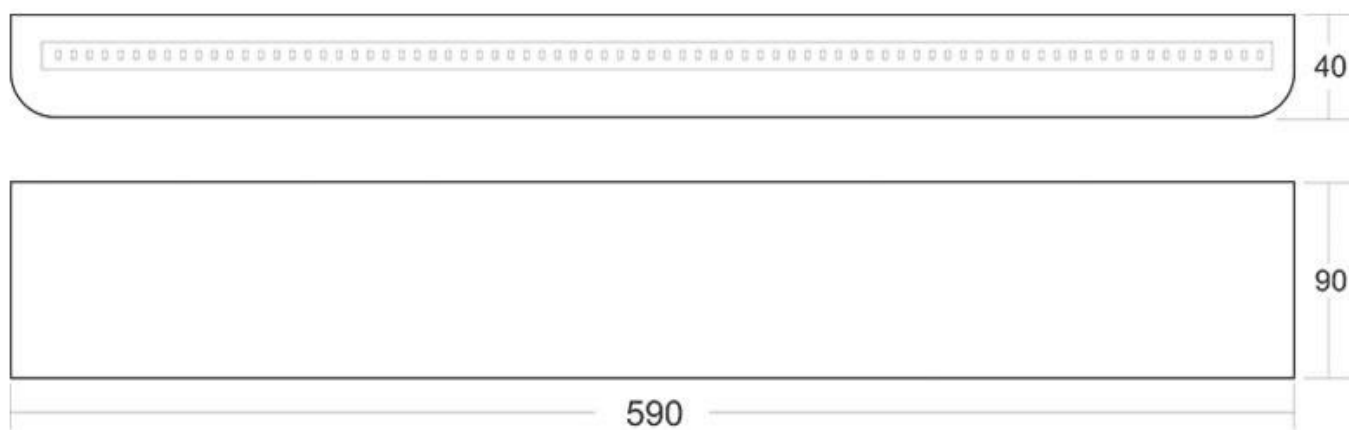

Ficha técnica

Aplique Led KEWO 590, 20W, silver

LEDBOX®

ESQUEMA DE INSTALACIÓN