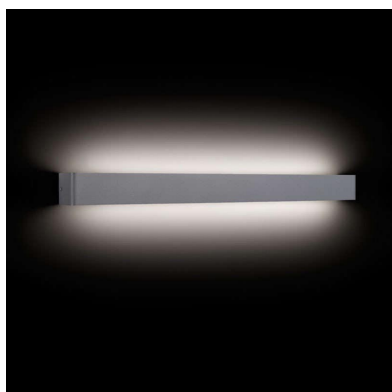

Aplique Led KEWO 590, 20W, silver

Elegante aplique LED de pared en color plata de diseño minimalista. Permite generar un tipo de luz difusa y homogénea a la vez, son elementos funcionales y decorativos. Los apliques de pared Led suelen ser luminarias que complementan a la iluminación principal siendo un elemento importante en la decoración de los más variados ambientes.

Color de luz	Temperatura color (k)	Luminosidad (lm)
Blanco cálido	3000K	1400lm
Blanco frío	6000K	1800lm

DETALLES

Elegante **aplique LED de pared** en color plata de diseño minimalista. Permite generar un tipo de luz difusa y homogénea a la vez son elementos funcionales y decorativos. Los apliques de pared Led suelen ser luminarias que complementan a la iluminación principal siendo un elemento importante en la decoración de los

más variados ambientes.

Ideal para iluminar y marcar paños de pared, zonas de paso como pasillos, recibidores, baños, escaleras, hoteles, etc. Una luminaria perfecta para acentuar y combinar con la iluminación principal de la estancia.

Ficha técnica

Aplique Led KEWO 590, 20W, silver

LEDBOX®

ESQUEMA DE INSTALACIÓN

GALERIA

Ficha técnica

Aplique Led KEWO 590, 20W, silver

LEDBOX®