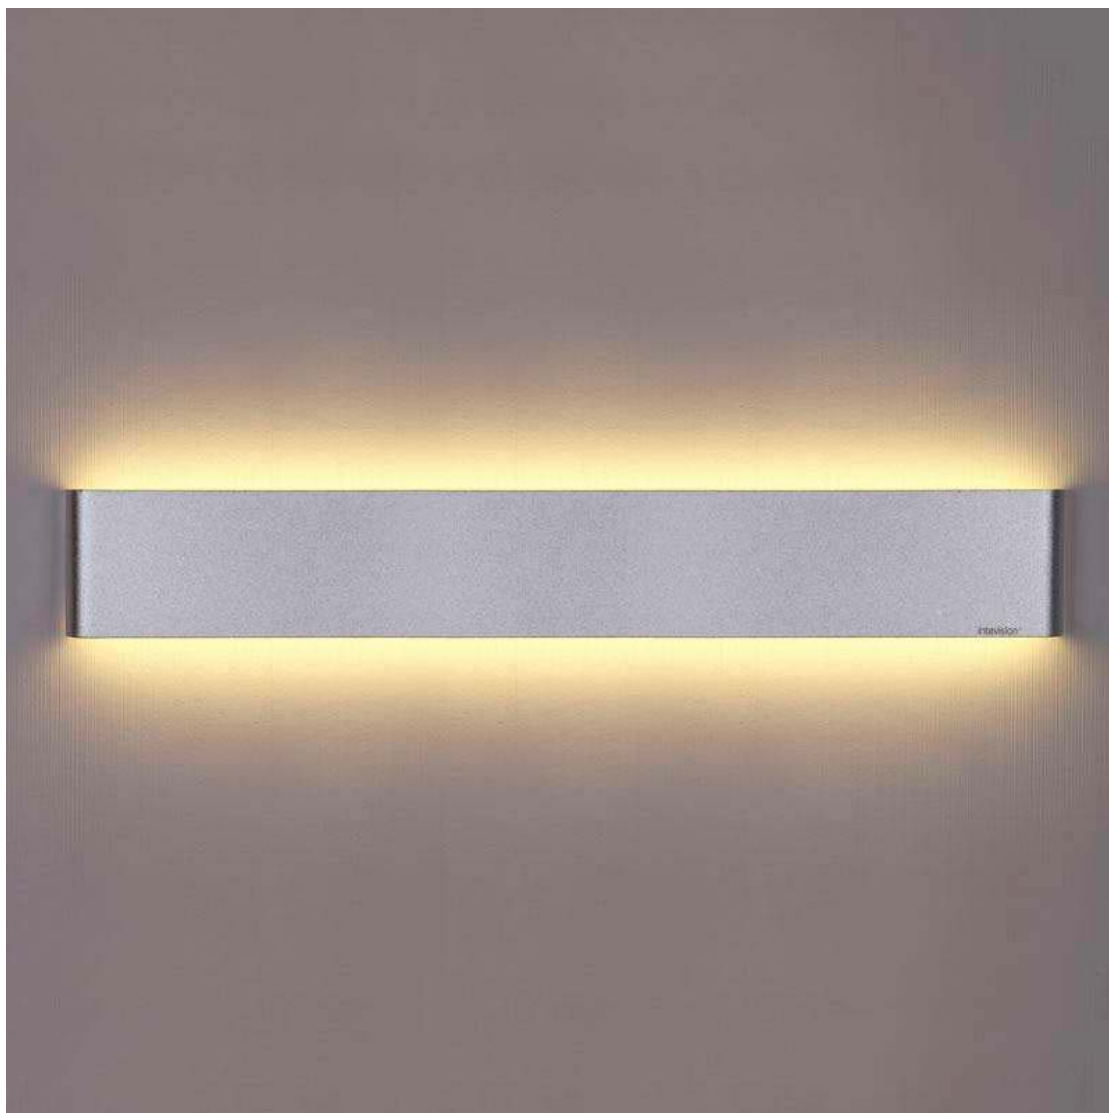

Aplique Led KEWO 590, 20W, silver

Elegante aplique LED de pared en color plata de diseño minimalista. Permite generar un tipo de luz difusa y homogénea a la vez, son elementos funcionales y decorativos. Los apliques de pared Led suelen ser luminarias que complementan a la iluminación principal siendo un elemento importante en la decoración de los más variados ambientes.

Color de luz	Temperatura color (k)	Luminosidad (lm)
Blanco cálido	3000K	1400lm
Blanco frío	6000K	1800lm

DETALLES

Elegante **aplique LED de pared** en color plata de diseño minimalista. Permite generar un tipo de luz difusa y homogénea a la vez son elementos funcionales y decorativos. Los apliques de pared Led suelen ser luminarias que complementan a la iluminación principal siendo un elemento importante en la decoración de los

más variados ambientes.

Ideal para iluminar y marcar paños de pared, zonas de paso como pasillos, recibidores, baños, escaleras, hoteles, etc. Una luminaria perfecta para acentuar y combinar con la iluminación principal de la estancia.

Ficha técnica

Aplique Led KEWO 590, 20W, silver

LEDBOX®

ESQUEMA DE INSTALACIÓN

GALERIA

Ficha técnica

Aplique Led KEWO 590, 20W, silver

LEDBOX®