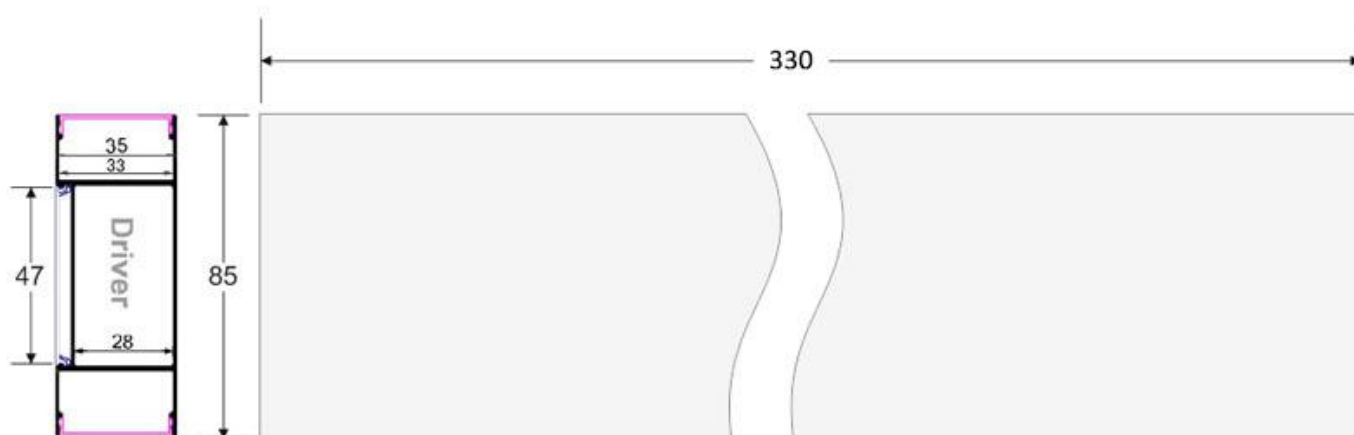

ESQUEMA DE INSTALACIÓN