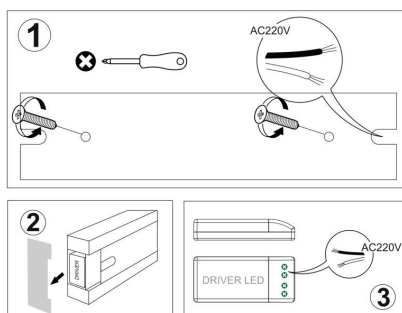

Dimensiones del producto

35x85x330mm

Dimensiones del packaging

10x33x5cm

Certificados

CE
ROHS
ECORAEE

MODELOS

Color de luz	Temperatura color (k)	Luminosidad (lm)
Blanco cálido	3000K	800lm
Blanco neutro	4000K	900lm
Blanco frío	6000K	1000lm

Los **apliques LED Wall** son ideales para iluminar y marcar paños de pared, zonas de paso como pasillos, recibidores, baños, escaleras, hoteles, etc. Una luminaria perfecta para acentuar y combinar con la iluminación principal de la estancia.

La versión RGB del aplique LED de pared Wall (ref. [LD1011235](#)), incluye controlador RF y mando a distancia táctil. Su función de sincronización permite que con un solo mando a distancia pueda manejar uno o varios controladores (configurable por el usuario). Con selector de color mediante rueda táctil que permite elegir entre multitud de opciones de color, modo blanco puro o neutro ó 19 modos dinámicos predefinidos.

PRODUCTO NO SUSCEPTIBLE DE DEVOLUCION (fabricación a medida bajo pedido)

ESQUEMA DE INSTALACIÓN

Instalación

GALERIA

AVISO

Datos sujetos a cambios sin aviso. Excepto errores y omisiones. Asegúrese de utilizar el archivo más reciente posible.