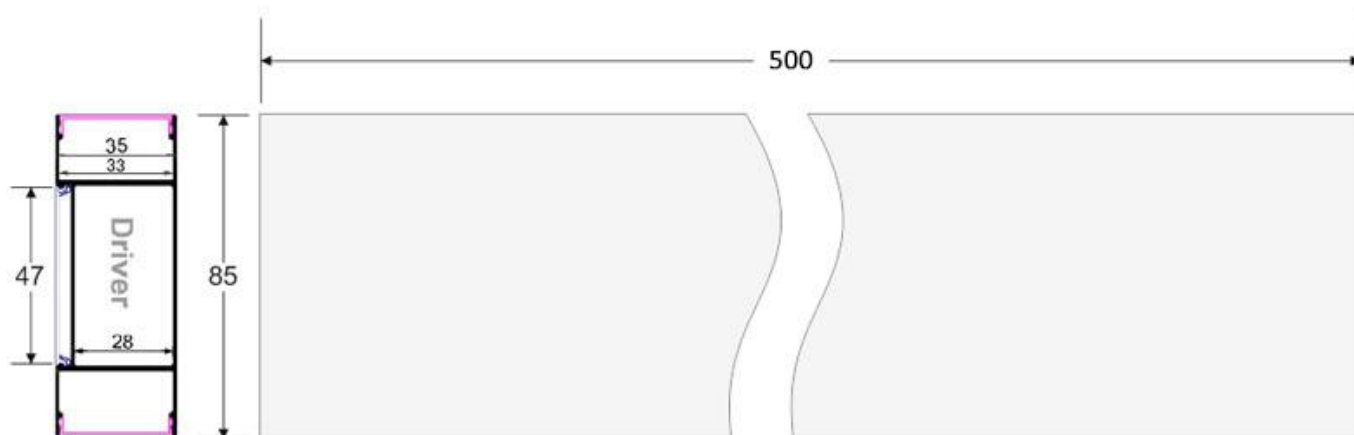

ESQUEMA DE INSTALACIÓN