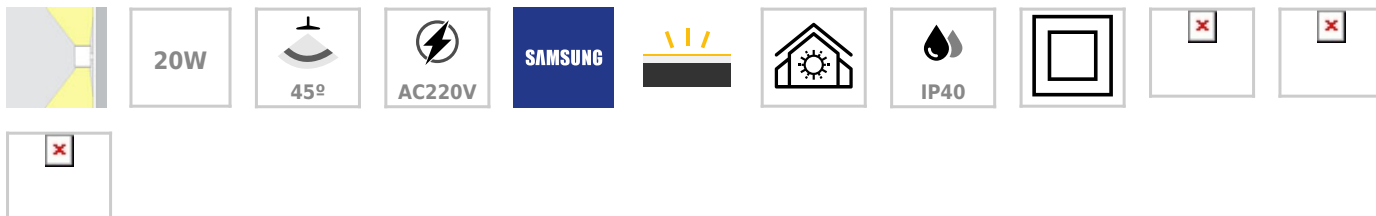

Aplique Led WALL 500, 20W

Aplique LED de pared funcional y decorativo de diseño moderno y minimalista en color plata. Permite generar un tipo de luz difusa y homogénea. Los apliques de pared Led suelen ser luminarias que complementan a la iluminación principal siendo un elemento importante en la decoración de los más variados ambientes.

ESPECIFICACIONES

Potencia	20W
Flujo luminoso	1500lm, 1700lm, 1900lm
Ángulo de apertura	45º
Temperatura de color	3000K, 4000K, 6000K
CRI	70
Alimentación	AC220V
Tensión de funcionamiento	AC220-240V
Chip	Samsung SMD5630
Tira led - Tipo perfil	9barra-luz
Color	gris
Interior-externo	Interior
Protección IP	IP40
Aislamiento eléctrico	Luminaria de clase II
Estilo	moderno
Otros	Kit todo incluido
Estancia	dormitorio, oficina

Dimensiones del producto

35x85x500mm

Dimensiones del packaging

10x50x5cm

Certificados

CE
ROHS
ECORAEE

MODELOS

Color de luz	Temperatura color (k)	Luminosidad (lm)
Blanco cálido	3000K	1500lm
Blanco neutro	4000K	1700lm
Blanco frío	6000K	1900lm