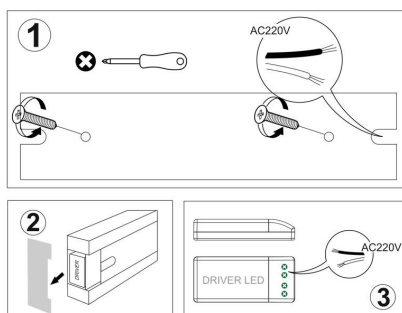

Dimensiones del producto

35x85x500mm

Dimensiones del packaging

10x50x5cm

Certificados

CE
ROHS
ECORAEE

MODELOS

Color de luz	Temperatura color (k)	Luminosidad (lm)
Blanco cálido	3000K	1500lm
Blanco neutro	4000K	1700lm
Blanco frío	6000K	1900lm

PRODUCTO NO SUSCEPTIBLE DE DEVOLUCION (fabricación a medida bajo pedido)

ESQUEMA DE INSTALACIÓN

Instalación

GALERIA

AVISO

Datos sujetos a cambios sin aviso. Excepto errores y omisiones. Asegúrese de utilizar el archivo más reciente posible.