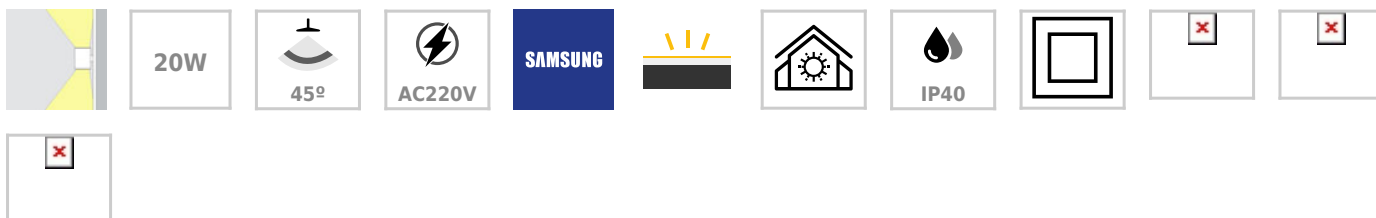

Aplique Led WALL 500, 20W

Aplique LED de pared funcional y decorativo de diseño moderno y minimalista en color plata. Permite generar un tipo de luz difusa y homogénea. Los apliques de pared Led suelen ser luminarias que complementan a la iluminación principal siendo un elemento importante en la decoración de los más variados ambientes.

ESPECIFICACIONES

Potencia	20W
Flujo luminoso	1500lm, 1700lm, 1900lm
Ángulo de apertura	45º
Temperatura de color	3000K, 4000K, 6000K
CRI	70
Alimentación	AC220V
Tensión de funcionamiento	AC220-240V
Chip	Samsung SMD5630
Tira led - Tipo perfil	9barra-luz
Color	gris
Interior-exterior	Interior
Protección IP	IP40
Aislamiento electrico	Luminaria de clase II
Estilo	moderno
Otros	Kit todo incluido
Estancia	dormitorio, oficina

Dimensiones del producto

35x85x500mm

Dimensiones del packaging

10x50x5cm

Certificados

CE
ROHS
ECORAEE

MODELOS

Color de luz	Temperatura color (k)	Luminosidad (lm)
Blanco cálido	3000K	1500lm
Blanco neutro	4000K	1700lm
Blanco frío	6000K	1900lm