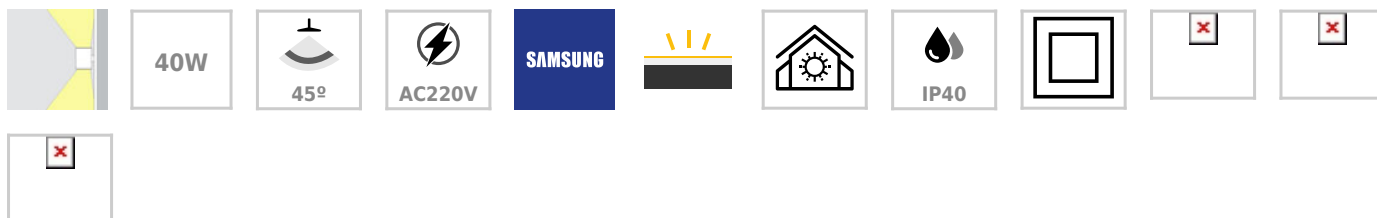

Aplique Led WALL 1000, 40W

Aplique LED de pared funcional y decorativo de diseño moderno y minimalista en color plata. Permite generar un tipo de luz difusa y homogénea. Los apliques de pared Led suelen ser luminarias que complementan a la iluminación principal siendo un elemento importante en la decoración de los más variados ambientes.

ESPECIFICACIONES

Potencia	40W
Flujo luminoso	3000lm, 3200lm, 3500lm
Ángulo de apertura	45º
Temperatura de color	3000K, 4000K, 6000K
CRI	70
Alimentación	AC220V
Tensión de funcionamiento	AC220-240V
Chip	Samsung SMD5630
Tira led - Tipo perfil	9barra-luz
Color	gris
Interior-externo	Interior
Protección IP	IP40
Aislamiento eléctrico	Luminaria de clase II
Estilo	moderno
Otros	Kit todo incluido
Estancia	dormitorio, oficina

Dimensiones del producto

35x85x1000mm

Dimensiones del packaging

10x100x5cm

Certificados

CE
ROHS
ECORAEE

MODELOS

Color de luz	Temperatura color (k)	Luminosidad (lm)
Blanco cálido	3000K	3000lm
Blanco neutro	4000K	3200lm
Blanco frío	6000K	3500lm