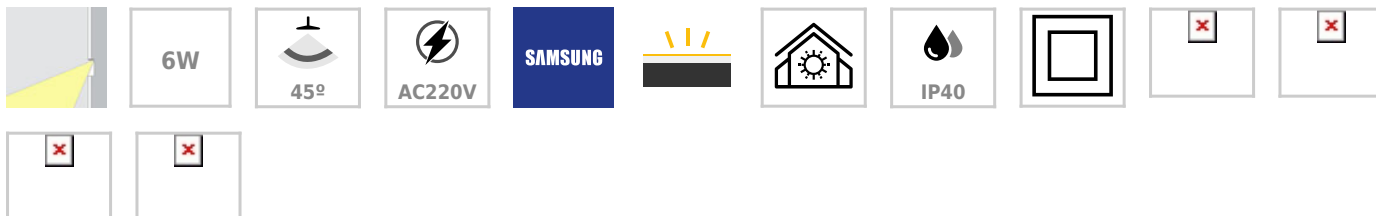

Aplique Led LOIN 330, 6W

Aplique LED de pared funcional y decorativo de diseño moderno y minimalista. Permite generar un tipo de luz difusa y homogénea. Los apliques de pared Led suelen ser luminarias que complementan a la iluminación principal siendo un elemento importante en la decoración de los más variados ambientes.

ESPECIFICACIONES

Potencia	6W
Flujo luminoso	480lm, 600lm
Ángulo de apertura	45º
Temperatura de color	3000K, 6000K
CRI	70
Alimentación	AC220V
Tensión de funcionamiento	AC220-240V
Chip	Samsung SMD5630
Tira led - Tipo perfil	9barra-luz
Color	gris
Interior-externo	Interior
Protección IP	IP40
Aislamiento eléctrico	Luminaria de clase II
Estilo	moderno
Otros	Kit todo incluido
Estancia	pasillo,dormitorio,oficina

Dimensiones del producto

43x80x330mm

Dimensiones del packaging

10x33x5cm

Certificados

CE
ROHS
ECORAEE

MODELOS

Color de luz	Temperatura color (k)	Luminosidad (lm)
Blanco cálido	3000K	480lm
Blanco frío	6000K	600lm