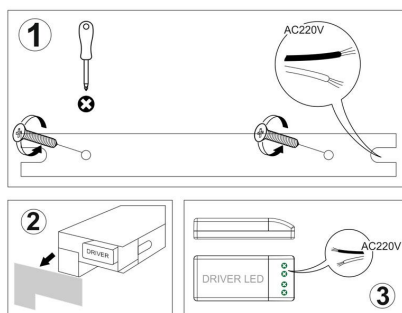

Instalación