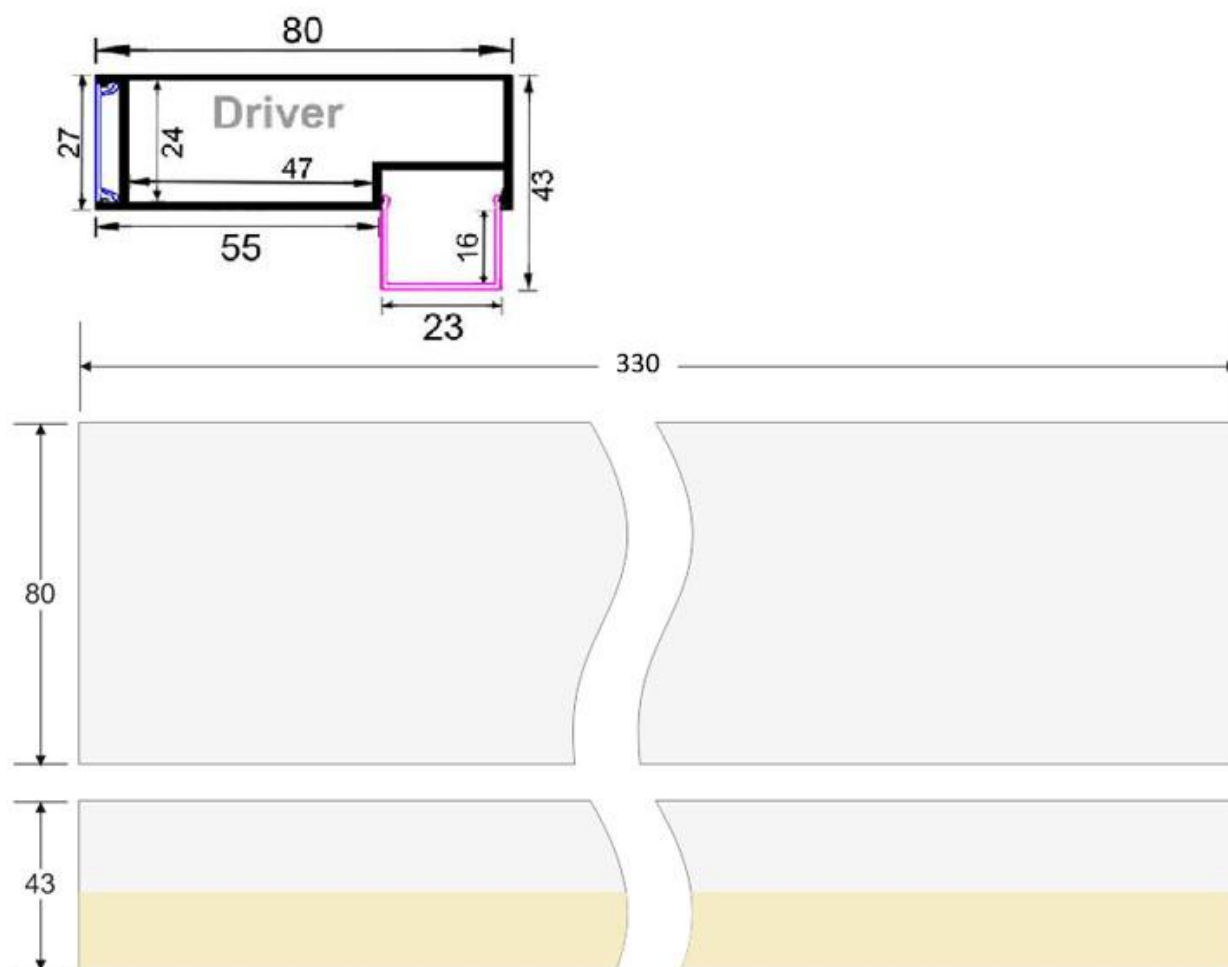

ESQUEMA DE INSTALACIÓN