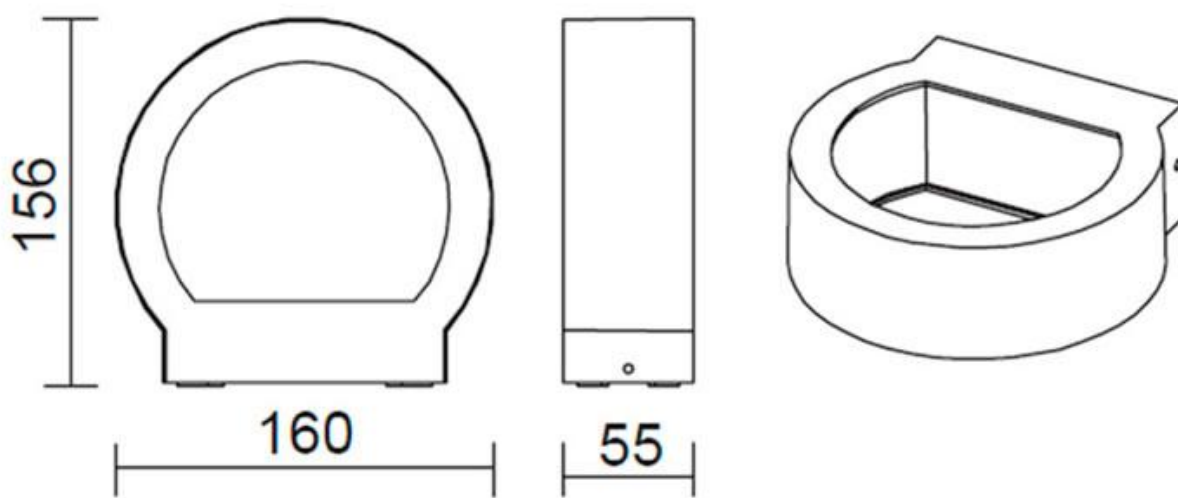

ESQUEMA DE INSTALACIÓN