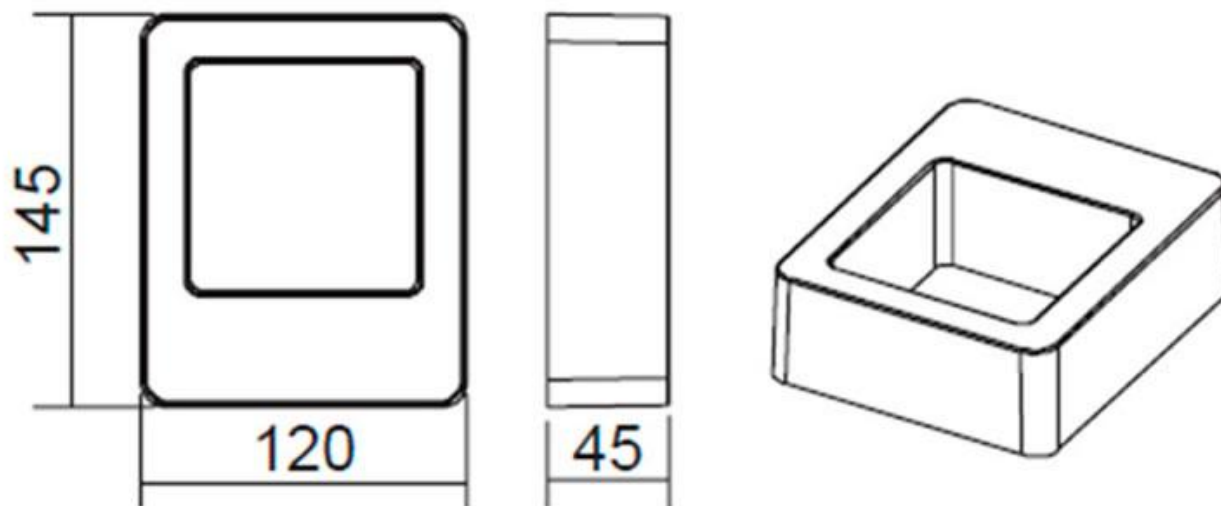

ESQUEMA DE INSTALACIÓN