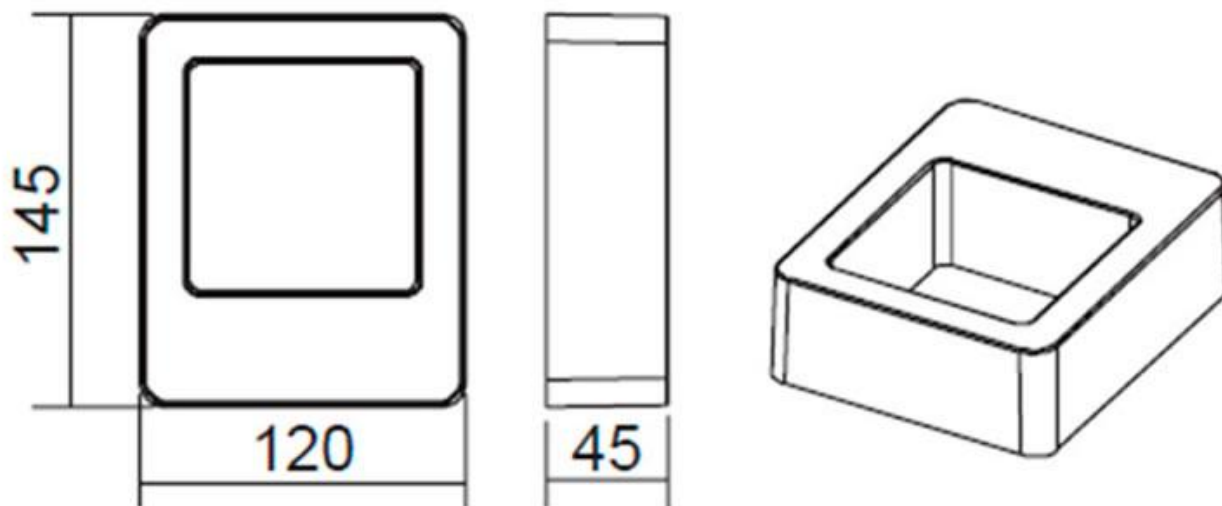

ESQUEMA DE INSTALACIÓN