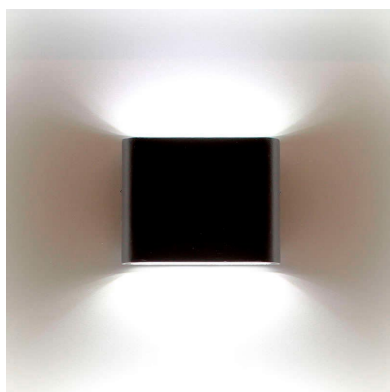

Ficha técnica

Aplique Led TAJMA CREE, negro, 8W

LEDBOX®

GALERIA