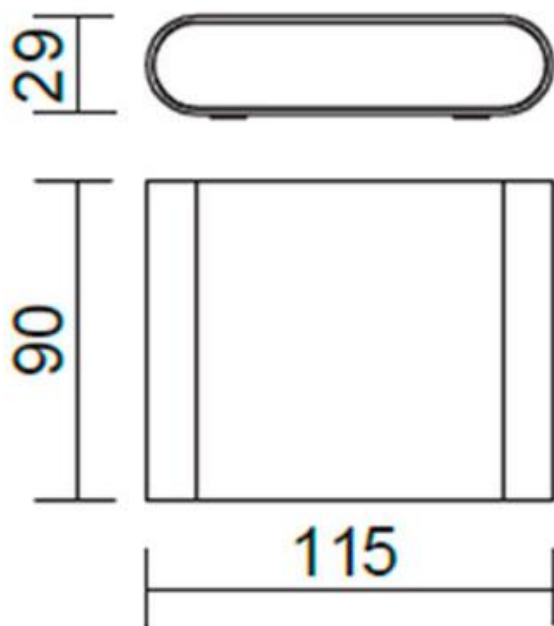

#### Dimensiones del producto

92x115x29mm

#### Dimensiones del packaging

12x14x4cm