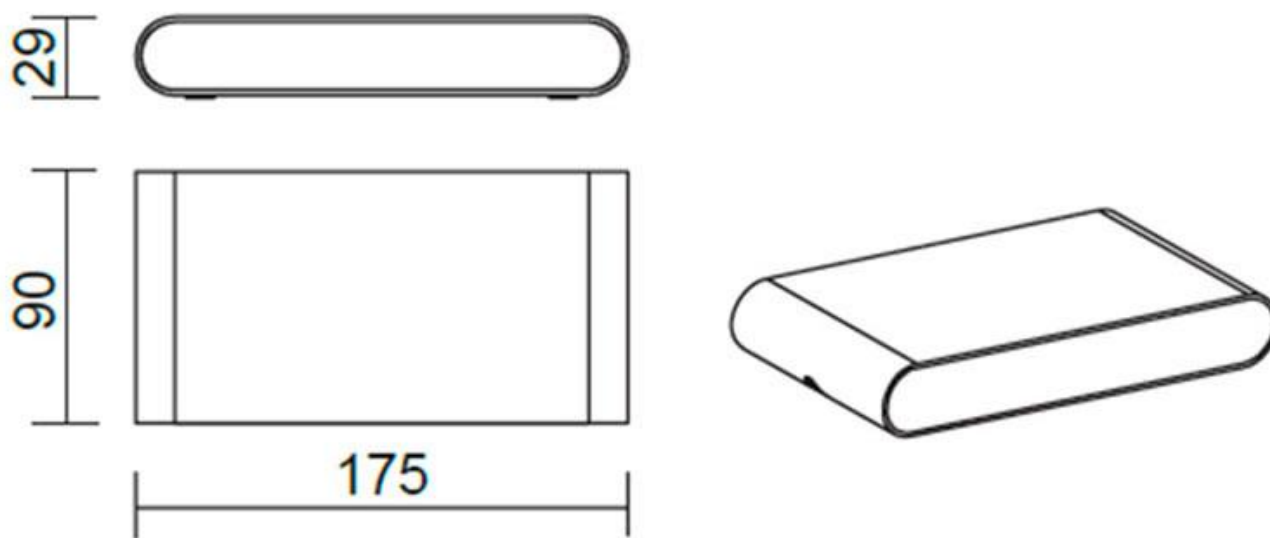

ESQUEMA DE INSTALACIÓN