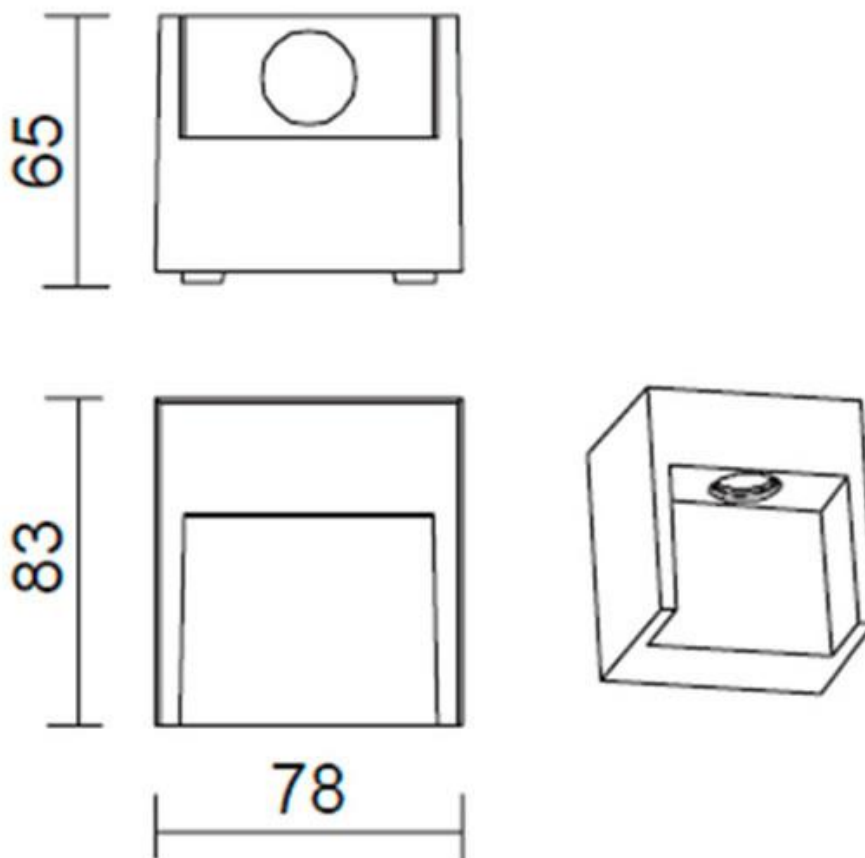

ESQUEMA DE INSTALACIÓN