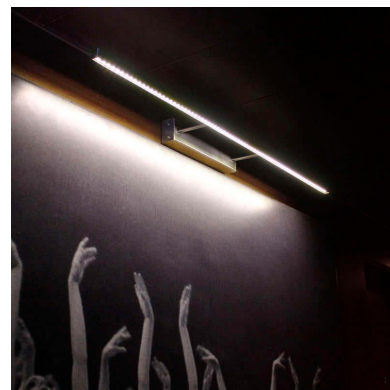

Ficha técnica

Aplicador Led para cuadros NAXOS TABLE, 55cm, 5W

LEDBOX®

GALERIA