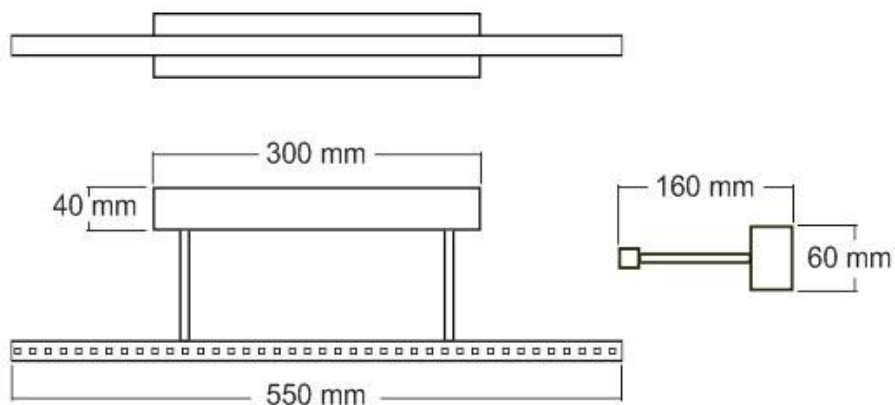

ESQUEMA DE INSTALACIÓN