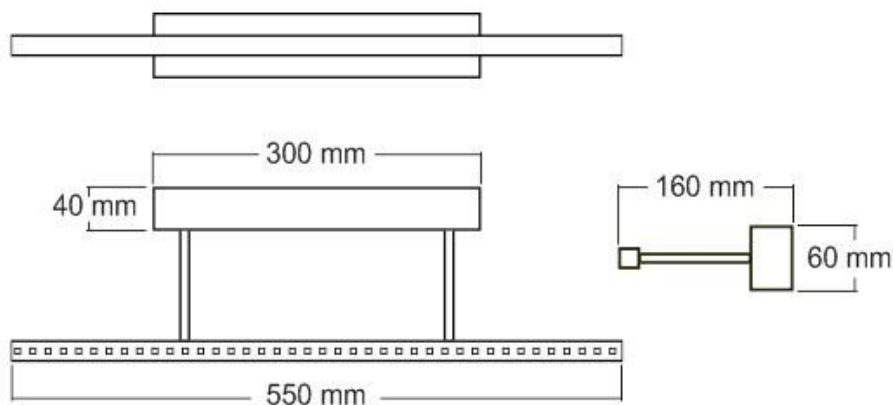

ESQUEMA DE INSTALACIÓN