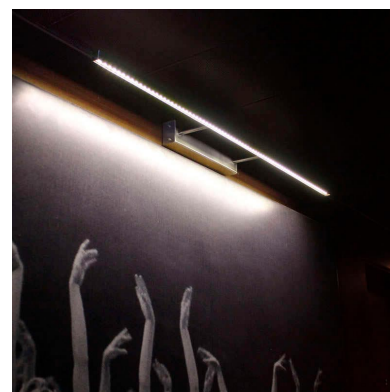

Ficha técnica

Aplicador Led para cuadros NAXOS TABLE, 55cm, 5W

LEDBOX®

GALERIA