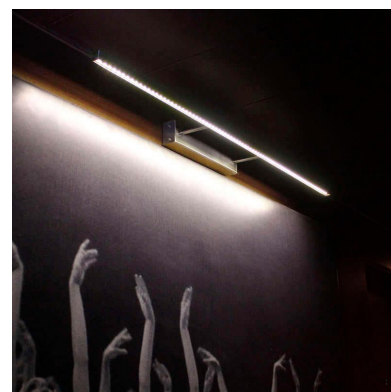

Ficha técnica

Aplicador Led para cuadros NAXOS TABLE, 55cm, 5W

LEDBOX®

GALERIA