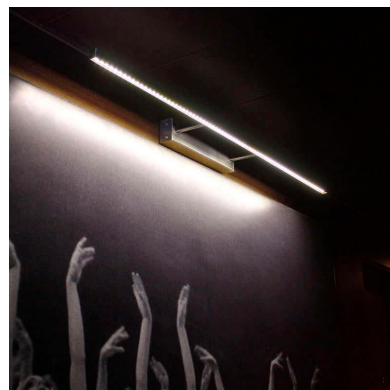

Ficha técnica

Aplicado Led para cuadros NAXOS TABLE, 110cm, 10W

LEDBOX®

GALERIA