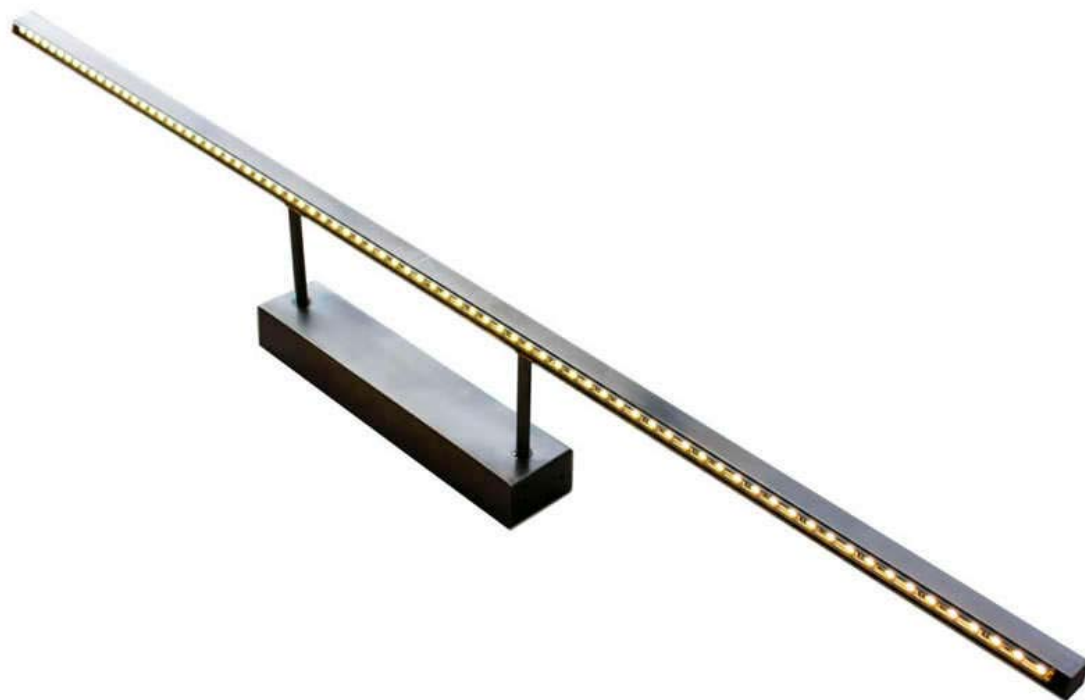

Ficha técnica

Aplique Led para cuadros NAXOS TABLE, 110cm, 10W

LEDBOX®

GALERIA