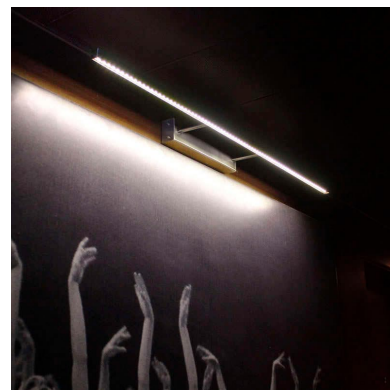

Ficha técnica

Aplicador Led para cuadros NAXOS TABLE, 110cm, 10W

LEDBOX®

GALERIA