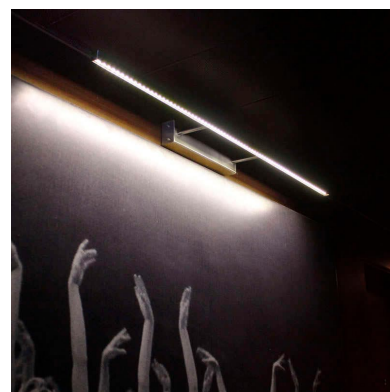

Ficha técnica

Aplique Led para cuadros NAXOS TABLE, 110cm, 10W

LEDBOX®

GALERIA