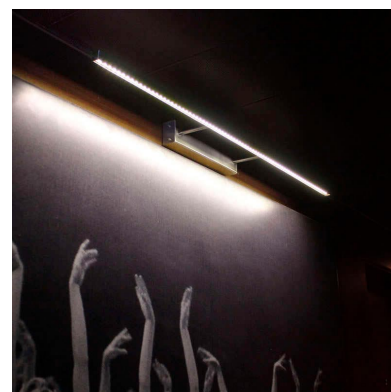

Ficha técnica

Aplicador LED para cuadros NAXOS TABLE, 165cm, 15w

LEDBOX®

GALERIA