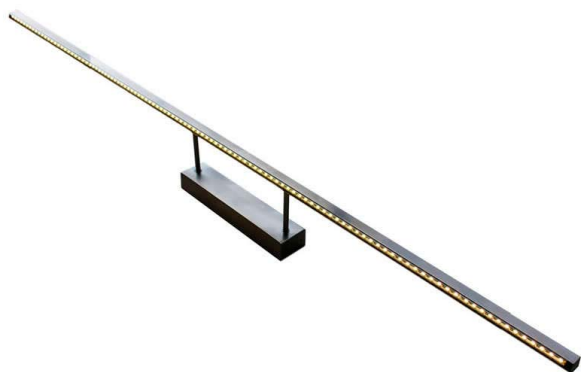

Aplique LED para cuadros NAXOS TABLE, 165cm, 15w

Luminaria led minimalista de acero inoxidable para la iluminación de cuadros. Emite una cortina de luz fría sin emisión de calor y gran eficiencia. Lámpara ideal para combinar diferentes tipos de iluminación en estancias, pasillos, baños, entradas o recibidores.

Dimensiones del producto
160x1650x60mm

Dimensiones del packaging
16x165x6cm

Certificados
CE
ROHS
ECORAE

Ficha técnica

Aplique LED para cuadros NAXOS TABLE, 165cm, 15w

LEDBOX®

MODELOS

Color de luz	Temperatura color (k)	Luminosidad (lm)
Blanco cálido	3000K	1200lm
Blanco frío	6000K	1500lm

DETALLES

El aplique Led para cuadros Naxos Table es una lámpara LED de estilo minimalista fabricada en acero inoxidable de alta calidad para la iluminación de cuadros. Emite una cortina de luz fría sin emisión de calor y de una gran eficiencia.

Su diseño y gran resistencia lo convierten en una pieza elegante y funcional muy apreciada por los profesionales de la decoración.

Incluye transformador para conectar directamente a la red.

ESQUEMA DE INSTALACIÓN