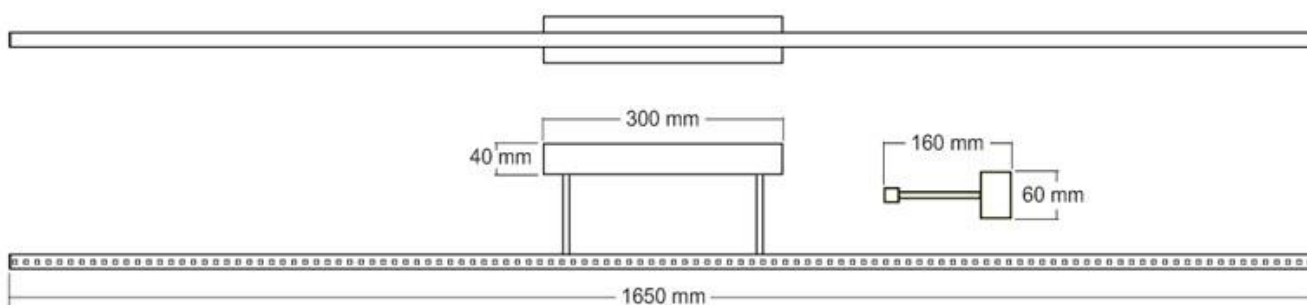

ESQUEMA DE INSTALACIÓN