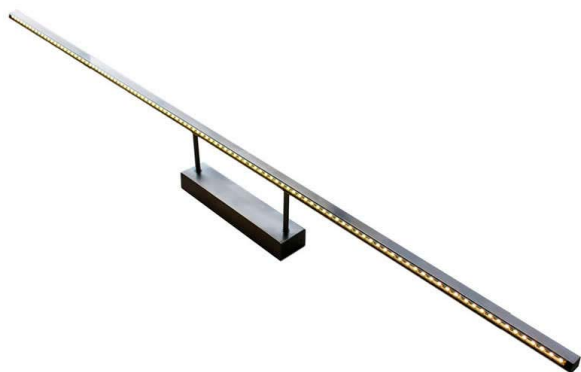

Aplique LED para cuadros NAXOS TABLE, 165cm, 15w

Luminaria led minimalista de acero inoxidable para la iluminación de cuadros. Emite una cortina de luz fría sin emisión de calor y gran eficiencia. Lámpara ideal para combinar diferentes tipos de iluminación en estancias, pasillos, baños, entradas o recibidores.

Dimensiones del producto

160x1650x60mm

Dimensiones del packaging

16x165x6cm

Certificados

CE
ROHS
ECORAE

Ficha técnica

Aplique LED para cuadros NAXOS TABLE, 165cm, 15w

LEDBOX®

MODELOS

Color de luz	Temperatura color (k)	Luminosidad (lm)
Blanco cálido	3000K	1200lm
Blanco frío	6000K	1500lm

DETALLES

El aplique Led para cuadros Naxos Table es una lámpara LED de estilo minimalista fabricada en acero inoxidable de alta calidad para la iluminación de cuadros. Emite una cortina de luz fría sin emisión de calor y de una gran eficiencia.

Su diseño y gran resistencia lo convierten en una pieza elegante y funcional muy apreciada por los profesionales de la decoración.

Incluye transformador para conectar directamente a la red.

ESQUEMA DE INSTALACIÓN