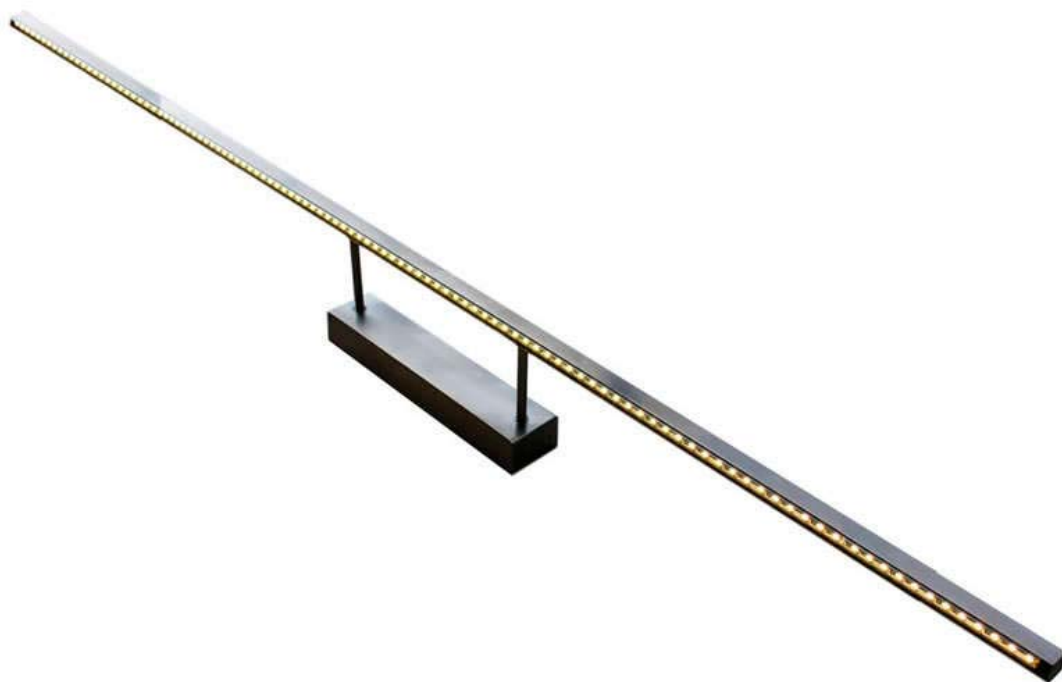

Ficha técnica

Aplique LED para cuadros NAXOS TABLE, 165cm, 15w

LEDBOX®

GALERIA