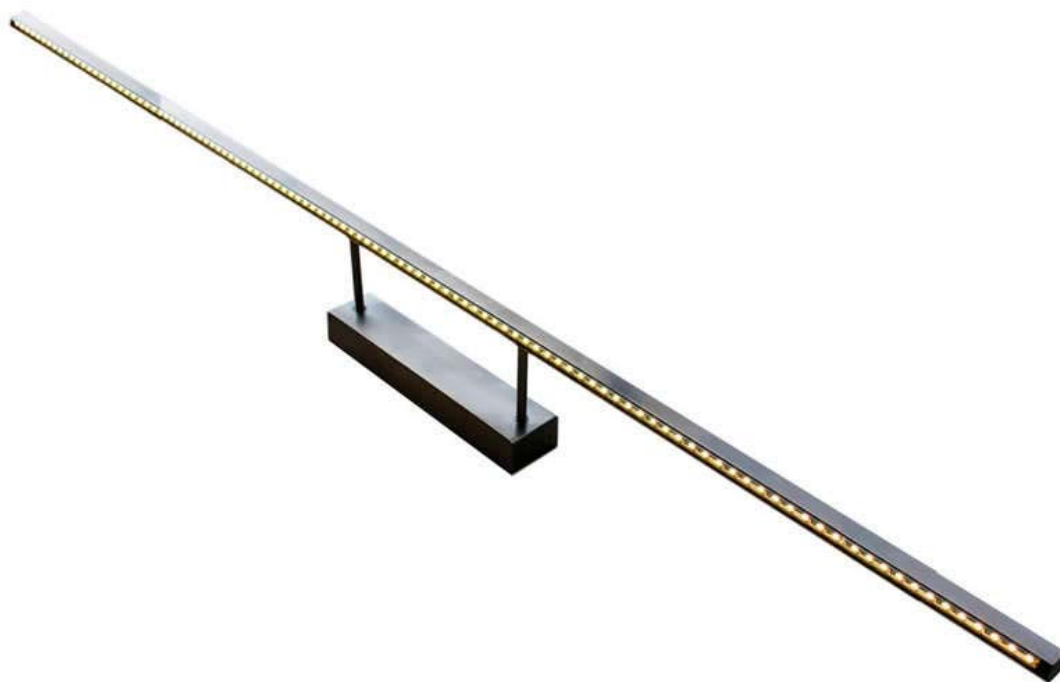

Ficha técnica

Aplicador LED para cuadros NAXOS TABLE, 165cm, 15w

LEDBOX®

GALERIA