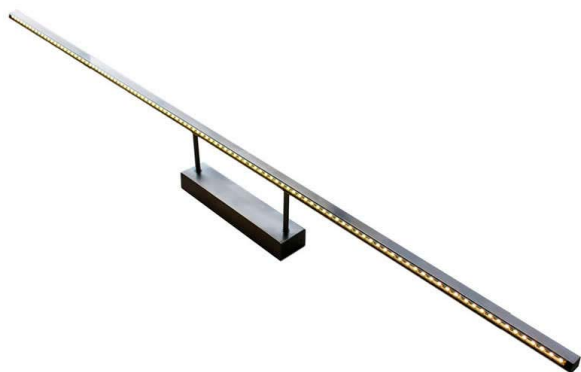

## Aplique LED para cuadros NAXOS TABLE, 165cm, 15w

Luminaria led minimalista de acero inoxidable para la iluminación de cuadros. Emite una cortina de luz fría sin emisión de calor y gran eficiencia. Lámpara ideal para combinar diferentes tipos de iluminación en estancias, pasillos, baños, entradas o recibidores.

### ESPECIFICACIONES

Potencia	<b>15W</b>
Flujo luminoso	<b>1200lm, 1500lm</b>
Ángulo de apertura	<b>120º</b>
Temperatura de color	<b>3000K, 6000K</b>
CRI	<b>70</b>
Alimentación	<b>AC220V</b>
Tensión de funcionamiento	<b>AC100-240V</b>
Chip	<b>Epistar SMD5050</b>
Color	<b>gris</b>
Interior-exterior	<b>Interior</b>
Aislamiento electrico	<b>Luminaria de clase II</b>
Estilo	<b>moderno</b>
Otros	<b>Kit todo incluido</b>
Etiqueta energética	<b>A+</b>
Estancia	<b>salon</b>

#### Dimensiones del producto

160x1650x60mm

### DETALLES

El aplique Led para cuadros Naxos Table es una lámpara LED de estilo minimalista fabricada en acero inoxidable de alta calidad para la iluminación de cuadros. Emite una cortina de luz fría sin emisión de calor y de una gran eficiencia.