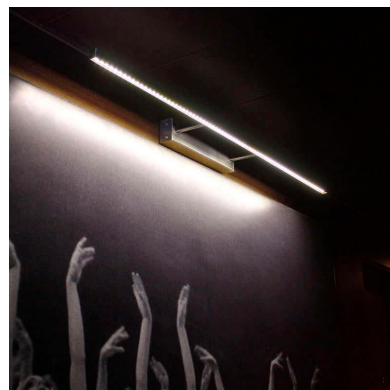

Ficha técnica

Aplique LED para cuadros NAXOS TABLE, 165cm, 15w

LEDBOX®

GALERIA