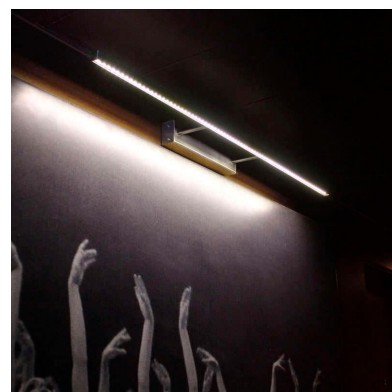

Ficha técnica

Aplicador Led para cuadros NAXOS TABLE, 110cm, 20W

LEDBOX®

GALERIA