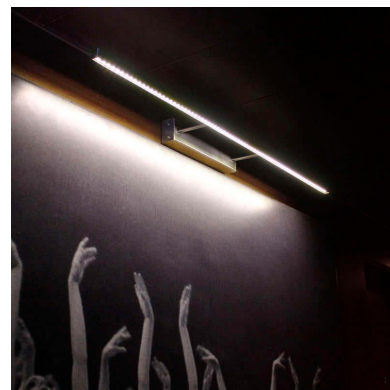

Ficha técnica

Aplique Led para cuadros NAXOS TABLE, 110cm, 20W

LEDBOX®

GALERIA