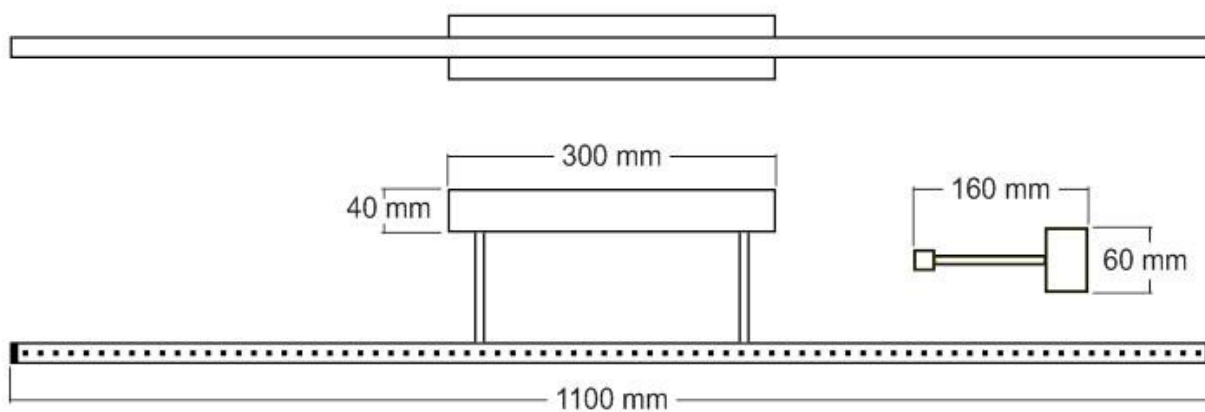

ESQUEMA DE INSTALACIÓN