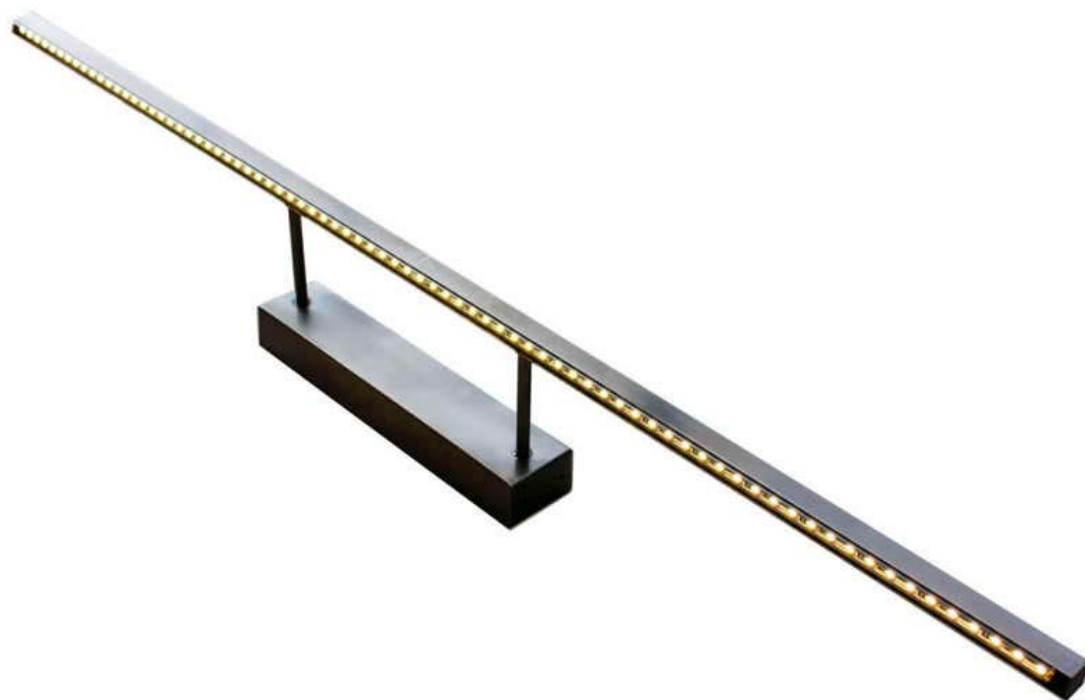

Ficha técnica

Aplicador Led para cuadros NAXOS TABLE, 110cm, 20W

LEDBOX®

GALERIA