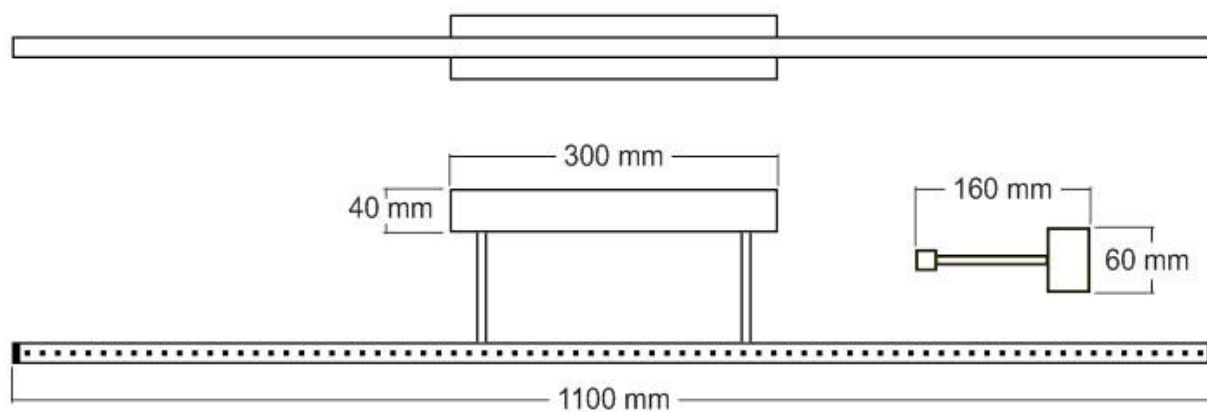

ESQUEMA DE INSTALACIÓN