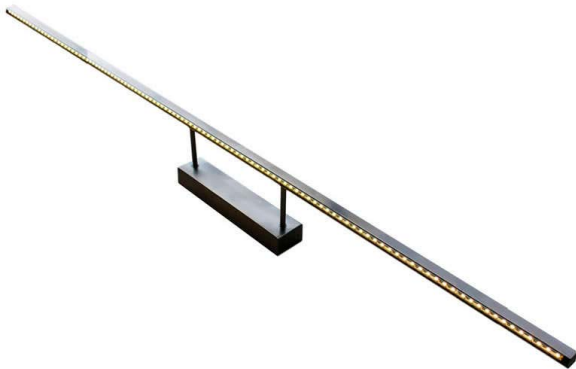

Aplique Led NAXOS TABLE, 165cm, 30W

Luminaria led minimalista de acero inoxidable para la iluminación de cuadros. Emite una cortina de luz fría sin emisión de calor y gran eficiencia. Lámpara ideal para combinar diferentes tipos de iluminación en estancias, pasillos, baños, entradas o recibidores.

ESPECIFICACIONES

DETALLES

Lámpara LED de estilo minimalista fabricada en acero inoxidable de alta calidad para la iluminación de cuadros. Emite una cortina de luz fría sin emisión de calor y de una gran eficiencia.

Su diseño y gran resistencia lo convierten en una pieza elegante y funcional muy apreciada por los profesionales de la decoración.

Incluye transformador para conectar directamente a la red.

ESQUEMA DE INSTALACIÓN

GALERIA

Ficha técnica

Aplique Led NAXOS TABLE, 165cm, 30W

LEDBOX®

AVISO

Datos sujetos a cambios sin aviso. Excepto errores y omisiones. Asegúrese de utilizar el archivo más reciente posible.