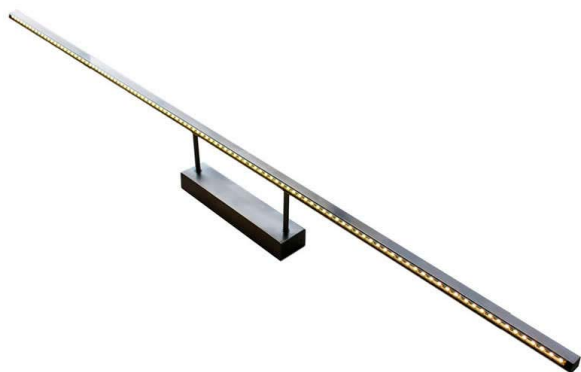

Aplique Led NAXOS TABLE, 165cm, 30W

Luminaria led minimalista de acero inoxidable para la iluminación de cuadros. Emite una cortina de luz fría sin emisión de calor y gran eficiencia. Lámpara ideal para combinar diferentes tipos de iluminación en estancias, pasillos, baños, entradas o recibidores.

ESPECIFICACIONES

Potencia	30W
Flujo luminoso	2400lm, 3000lm
Ángulo de apertura	120º
Temperatura de color	3000K, 6000K
CRI	70
Alimentación	AC220V
Tensión de funcionamiento	AC100-240V
Chip	Epistar SMD5050
Color	gris
Interior-exterior	Interior
Aislamiento eléctrico	Luminaria de clase II
Iluminación para...	Cuadros y pinturas
Estilo	moderno
Otros	Kit todo incluido
Etiqueta energética	A+
Estancia	salon

Dimensiones del producto

160x1650x60mm

Dimensiones del packaging

16x165x6cm

Certificados

CE
ROHS
ECORAE

Ficha técnica

Aplique Led NAXOS TABLE, 165cm, 30W

Su diseño y gran resistencia lo convierten en una pieza elegante y funcional muy apreciada por los profesionales de la decoración.

Incluye transformador para conectar directamente a la red.

Ficha técnica