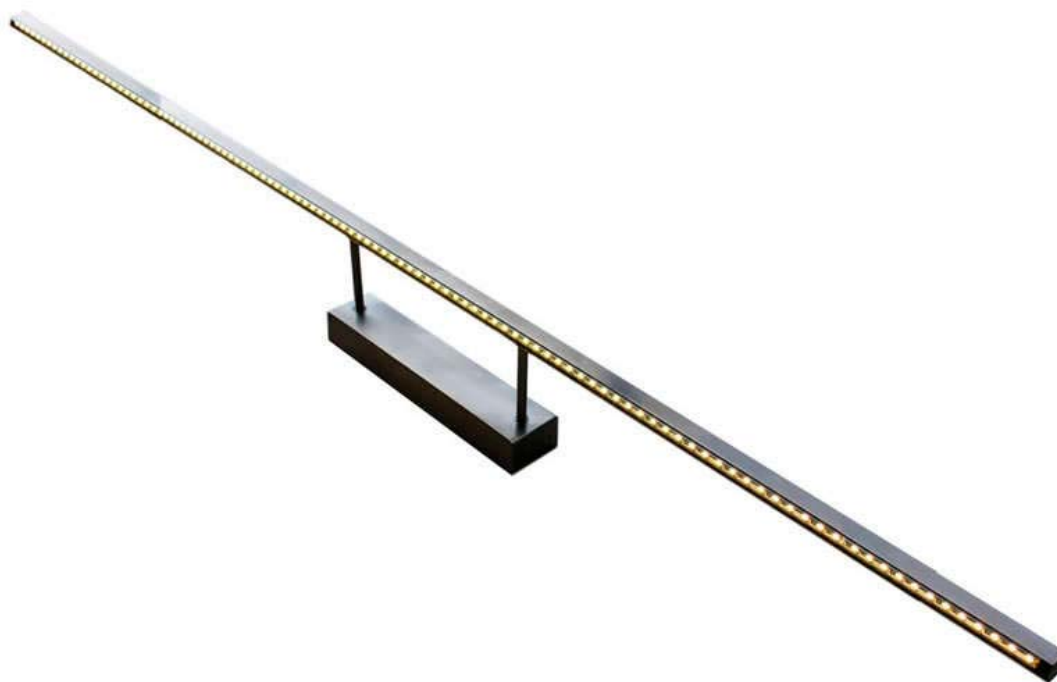

Aplique Led NAXOS TABLE, 165cm, 30W

Luminaria led minimalista de acero inoxidable para la iluminación de cuadros. Emite una cortina de luz fría sin emisión de calor y gran eficiencia. Lámpara ideal para combinar diferentes tipos de iluminación en estancias, pasillos, baños, entradas o recibidores.

LED BOX[®]

MODELOS

Color de luz	Temperatura color (k)	Luminosidad (lm)
Blanco cálido	3000K	2400lm
Blanco frío	6000K	3000lm

DETALLES

Lámpara LED de estilo minimalista fabricada en acero inoxidable de alta calidad para la iluminación de cuadros. Emite una cortina de luz fría sin emisión de calor y de una gran eficiencia.

Su diseño y gran resistencia lo convierten en una pieza elegante y funcional muy apreciada por los profesionales de la decoración.

Incluye transformador para conectar directamente a la red.

Ficha técnica

Aplique Led NAXOS TABLE, 165cm, 30W

LEDBOX®

ESQUEMA DE INSTALACIÓN

GALERIA

Ficha técnica

Aplique Led NAXOS TABLE, 165cm, 30W

LEDBOX®

AVISO