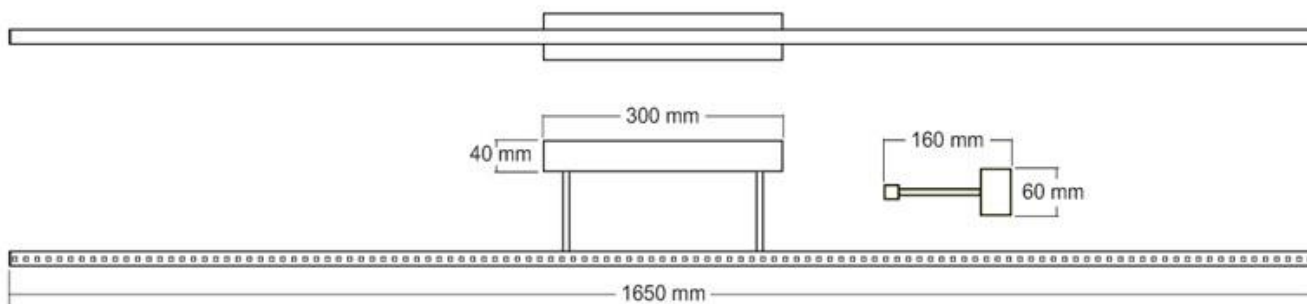

Ficha técnica

Aplique Led NAXOS TABLE, 165cm, 30W

LEDBOX®

ESQUEMA DE INSTALACIÓN