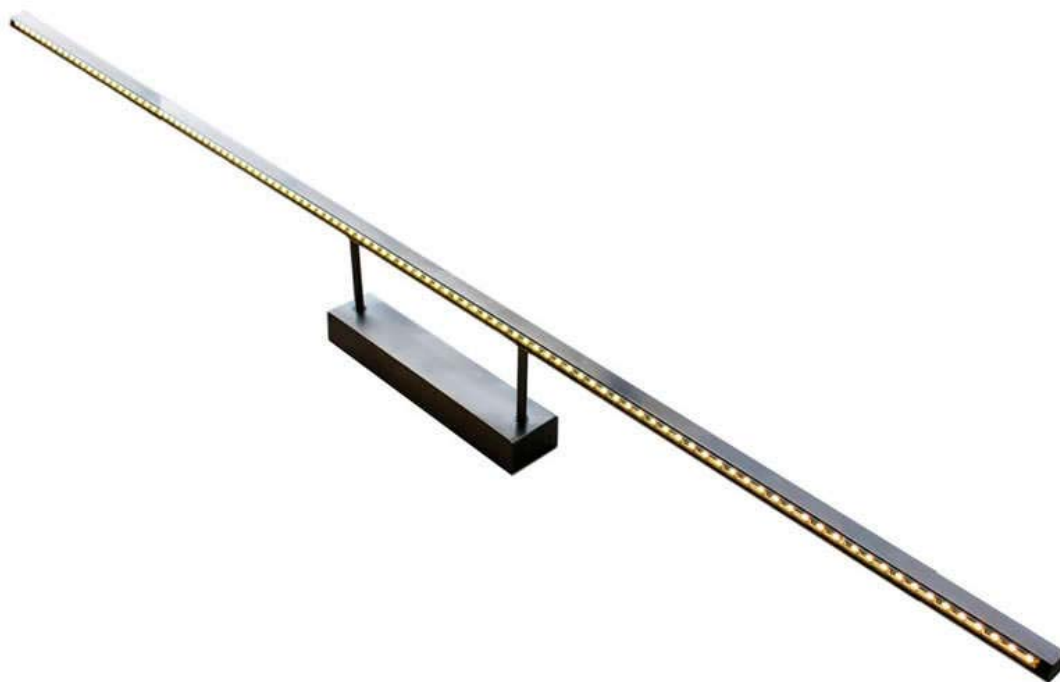

Aplique Led NAXOS TABLE, 165cm, 30W

Luminaria led minimalista de acero inoxidable para la iluminación de cuadros. Emite una cortina de luz fría sin emisión de calor y gran eficiencia. Lámpara ideal para combinar diferentes tipos de iluminación en estancias, pasillos, baños, entradas o recibidores.

ESPECIFICACIONES

DETALLES

Lámpara LED de estilo minimalista fabricada en acero inoxidable de alta calidad para la iluminación de cuadros. Emite una cortina de luz fría sin emisión de calor y de una gran eficiencia.

Su diseño y gran resistencia lo convierten en una pieza elegante y funcional muy apreciada por los profesionales de la decoración.

Incluye transformador para conectar directamente a la red.

ESQUEMA DE INSTALACIÓN

GALERIA

Ficha técnica

Aplique Led NAXOS TABLE, 165cm, 30W

LEDBOX®

AVISO

Datos sujetos a cambios sin aviso. Excepto errores y omisiones. Asegúrese de utilizar el archivo más reciente posible.