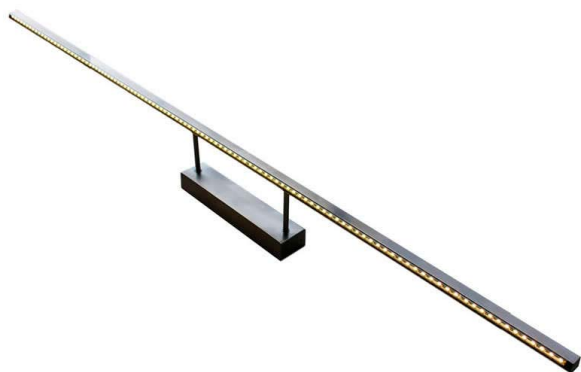

Aplique Led NAXOS TABLE, 165cm, 30W

Luminaria led minimalista de acero inoxidable para la iluminación de cuadros. Emite una cortina de luz fría sin emisión de calor y gran eficiencia. Lámpara ideal para combinar diferentes tipos de iluminación en estancias, pasillos, baños, entradas o recibidores.

ESPECIFICACIONES

Potencia	30W
Flujo luminoso	2400lm, 3000lm
Ángulo de apertura	120º
Temperatura de color	3000K, 6000K
CRI	70
Alimentación	AC220V
Tensión de funcionamiento	AC100-240V
Chip	Epistar SMD5050
Color	gris
Interior-exterior	Interior
Aislamiento eléctrico	Luminaria de clase II
Iluminación para...	Cuadros y pinturas
Estilo	moderno
Otros	Kit todo incluido
Etiqueta energética	A+
Estancia	salon

Dimensiones del producto

160x1650x60mm

Dimensiones del packaging

16x165x6cm

Certificados

CE
ROHS
ECORAE

Ficha técnica

Aplique Led NAXOS TABLE, 165cm, 30W

Su diseño y gran resistencia lo convierten en una pieza elegante y funcional muy apreciada por los profesionales de la decoración.

Incluye transformador para conectar directamente a la red.

ESQUEMA DE INSTALACIÓN