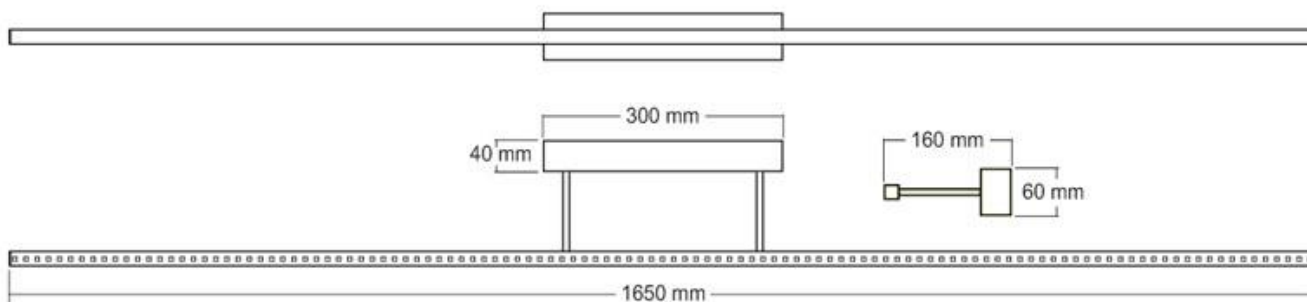

ESQUEMA DE INSTALACIÓN