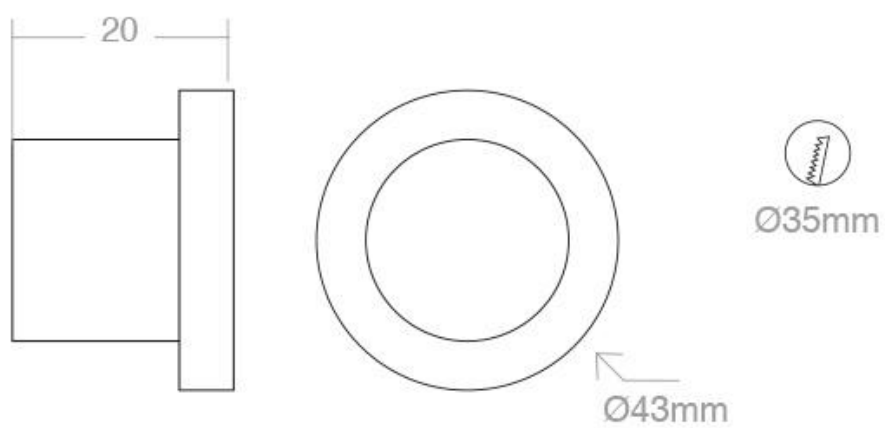

ESQUEMA DE INSTALACIÓN