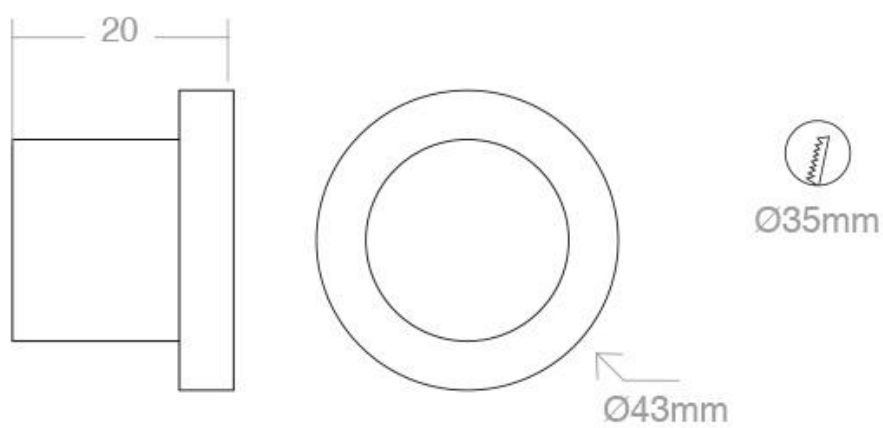

ESQUEMA DE INSTALACIÓN