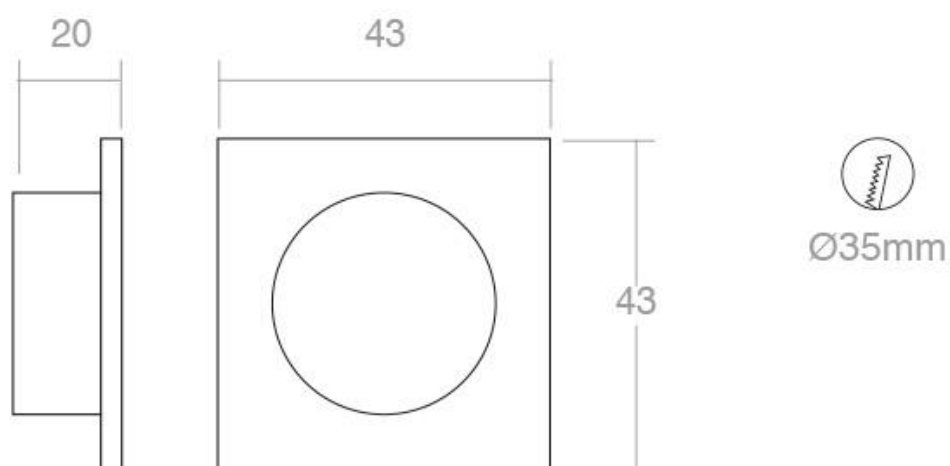

ESQUEMA DE INSTALACIÓN