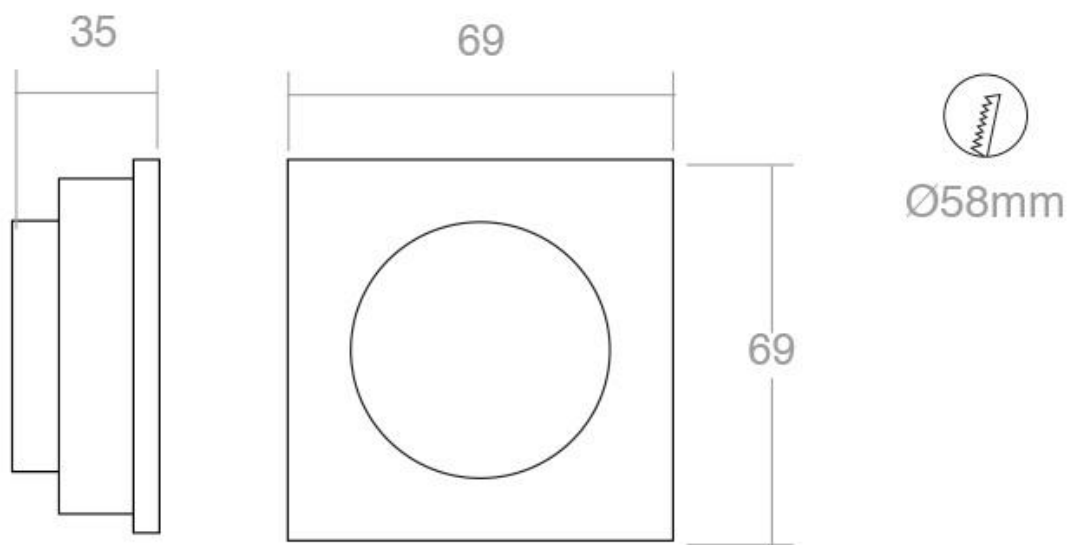

ESQUEMA DE INSTALACIÓN