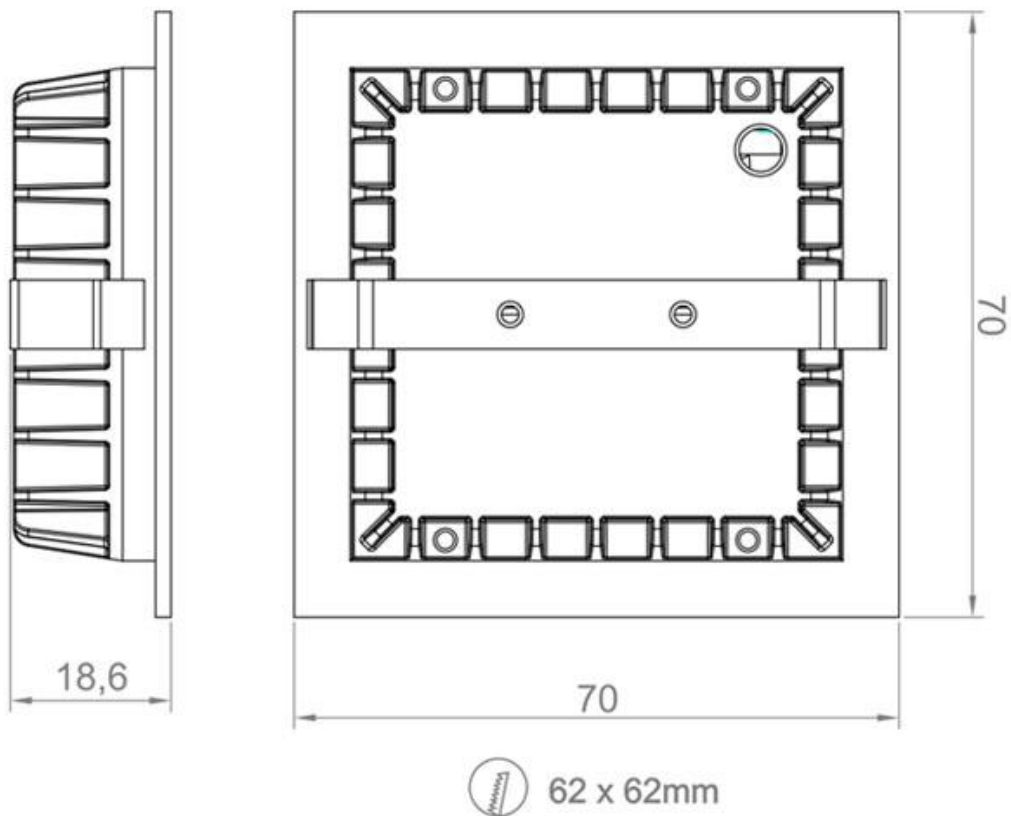

Ficha técnica

Baliza STOL led 1,5W, silver

LEDBOX®

ESQUEMA DE INSTALACIÓN