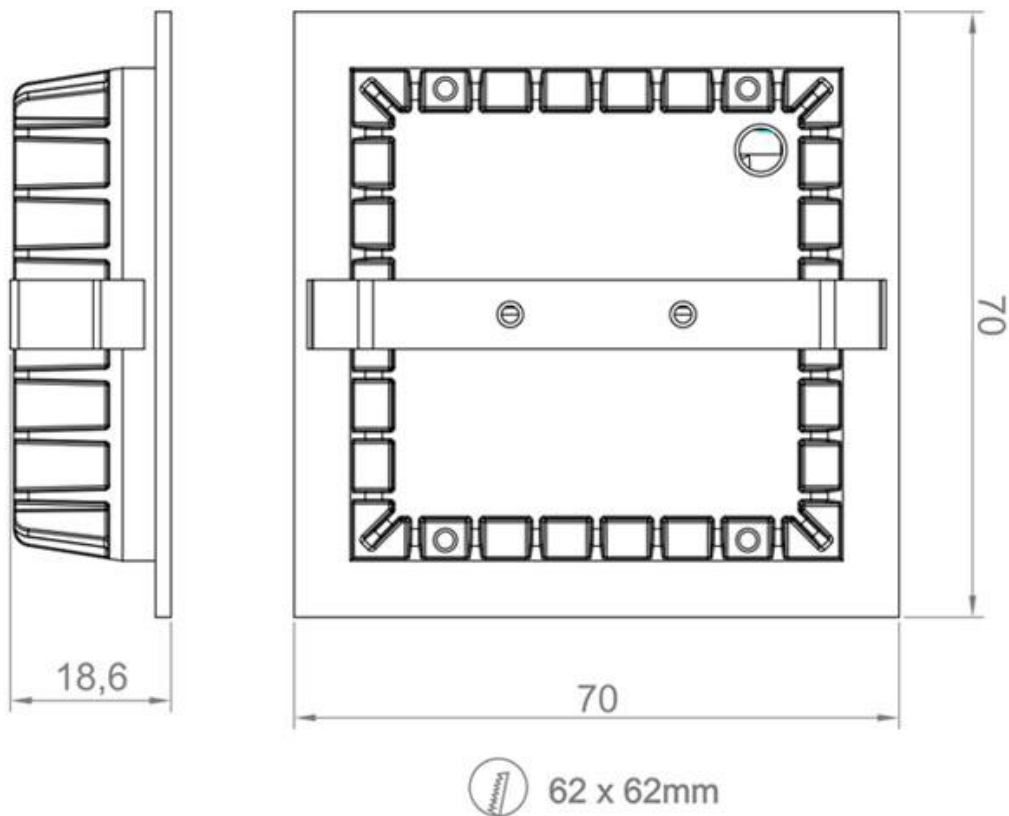

Ficha técnica

Baliza STOL led 1,5W, silver

LEDBOX®

ESQUEMA DE INSTALACIÓN