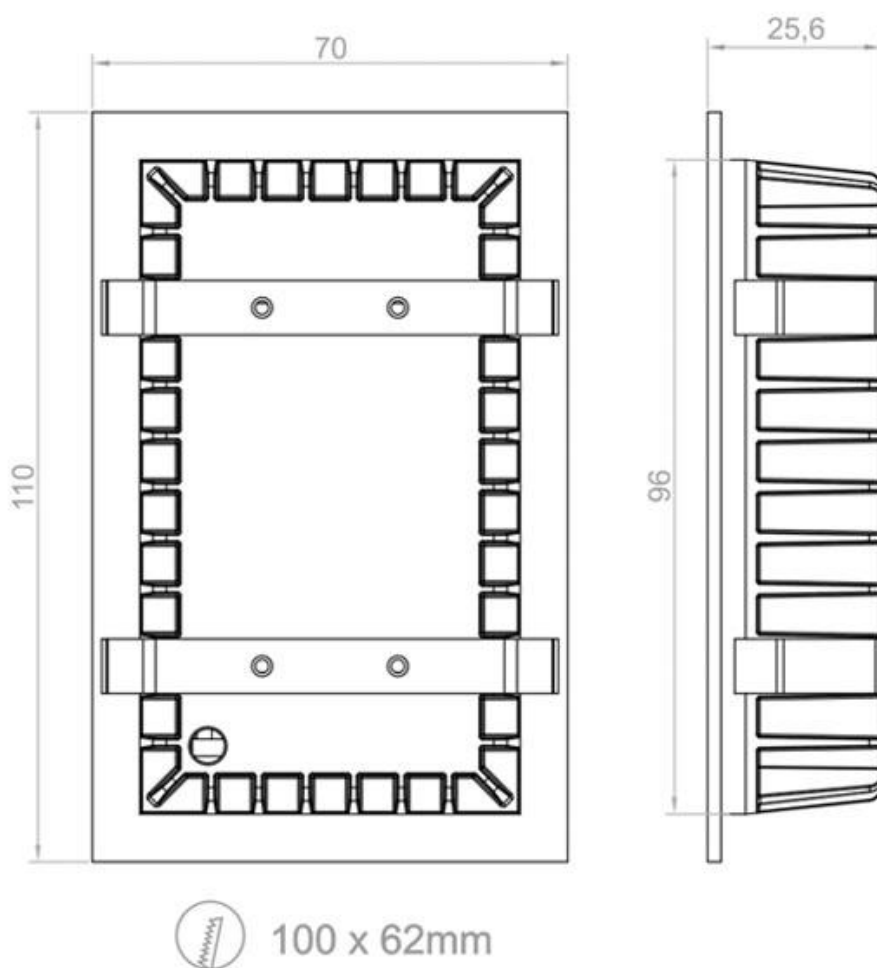

90º

HIGH
CRI

AC220V

OSRAM

IP20

ESPECIFICACIONES

Potencia	3.50W
Flujo luminoso	300lm, 315lm
Ángulo de apertura	90º
Temperatura de color	3000K
CRI	85
Alimentación	AC220V
Tensión de funcionamiento	AC200-240V
Chip	Osram SMD2835
Forma y corte	Rectangular 100mm
Interior-exterior	Interior
Protección IP	IP20

Dimensiones del producto

70x110x25,6mm

Dimensiones del packaging

11x11x9cm

Certificados

CE
ROHS
ECORAE

MODELOS

Color de luz	Temperatura color (k)	Luminosidad (lm)
Blanco cálido	3000K	300lm
Blanco neutro		315lm

DETALLES

Baliza empotrable de señalización de diseño minimalista. Con cuerpo en aluminio de alta calidad y acabado cepillado.

Dispone de una abertura frontal para crear un haz luminoso

dirigido allí donde se necesita iluminar y marcar de forma acentuada las distintas zonas.

Ideal para marcar zonas de paso, escaleras, paños de pared, etc.

ESQUEMA DE INSTALACIÓN

GALERIA

AVISO

Datos sujetos a cambios sin aviso. Excepto errores y omisiones. Asegúrese de utilizar el archivo más reciente posible.