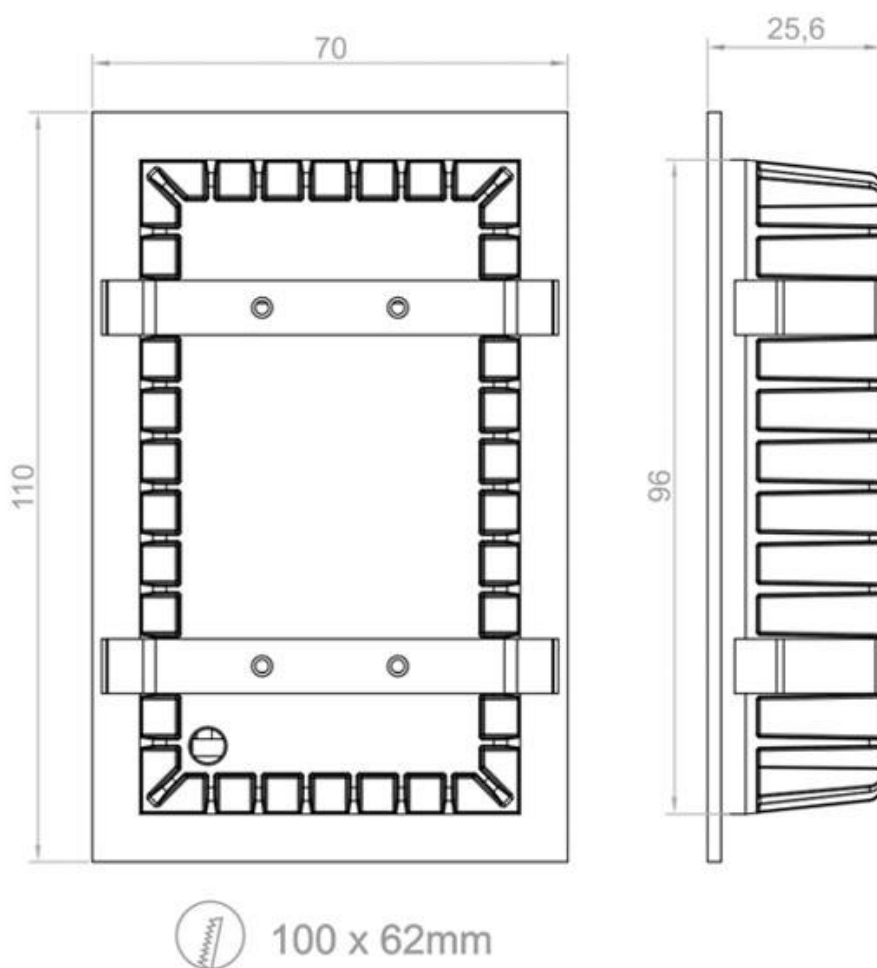

ESQUEMA DE INSTALACIÓN