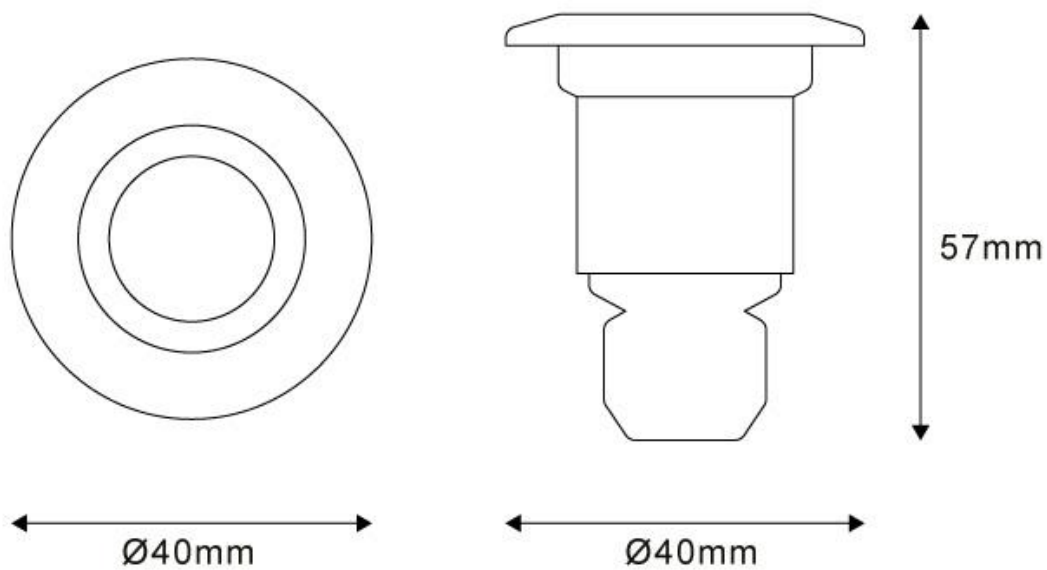

ESQUEMA DE INSTALACIÓN