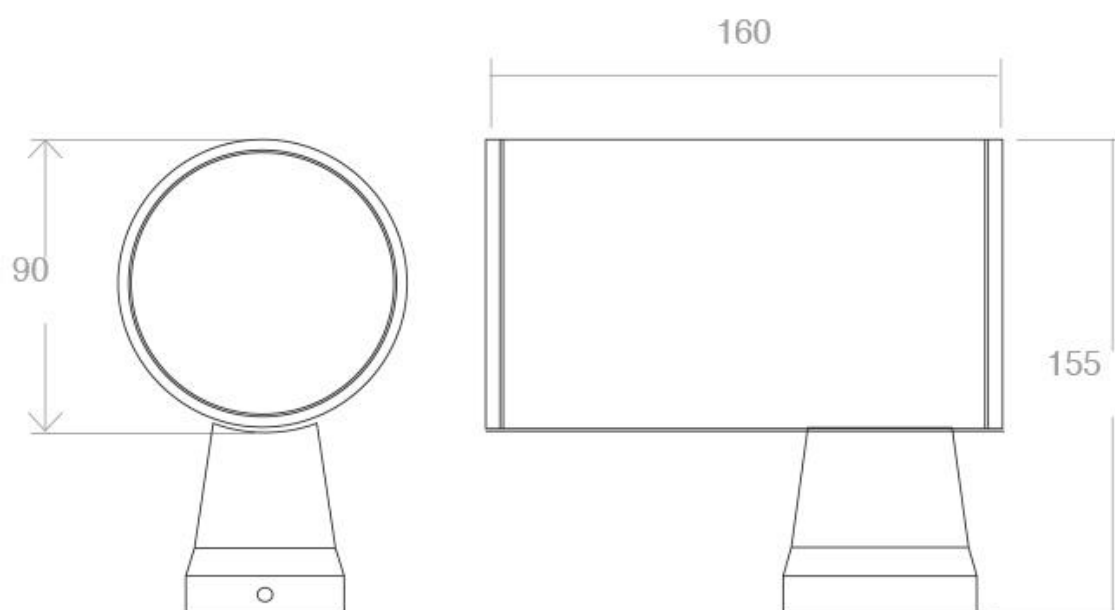

ESQUEMA DE INSTALACIÓN