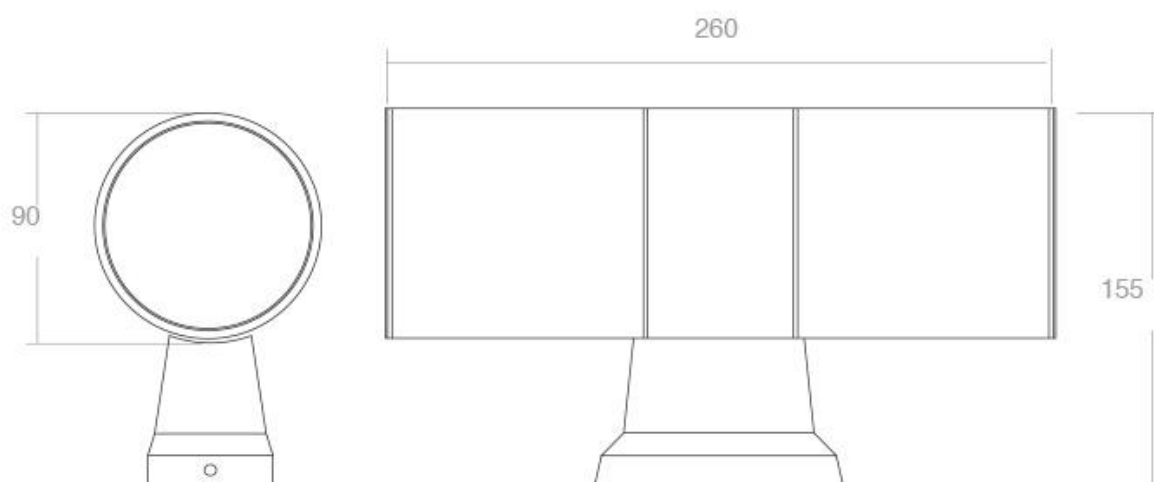

ESQUEMA DE INSTALACIÓN