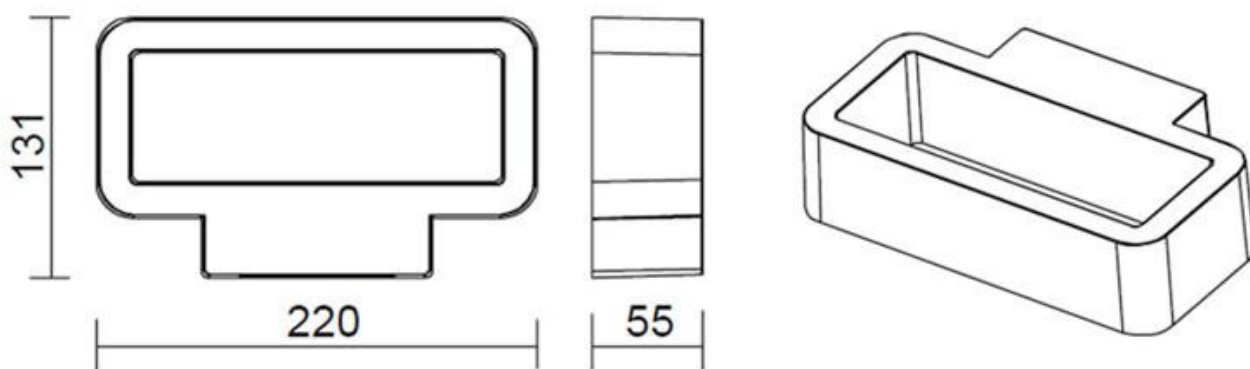

ESQUEMA DE INSTALACIÓN