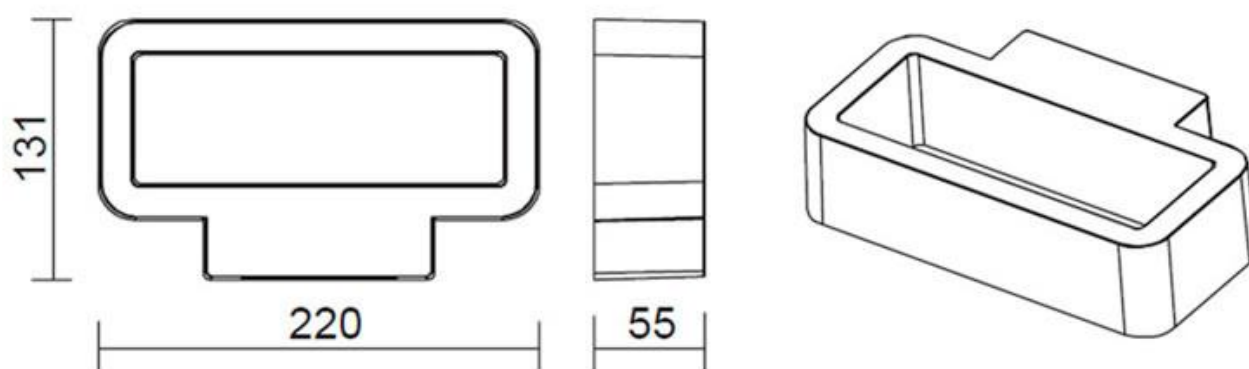

ESQUEMA DE INSTALACIÓN