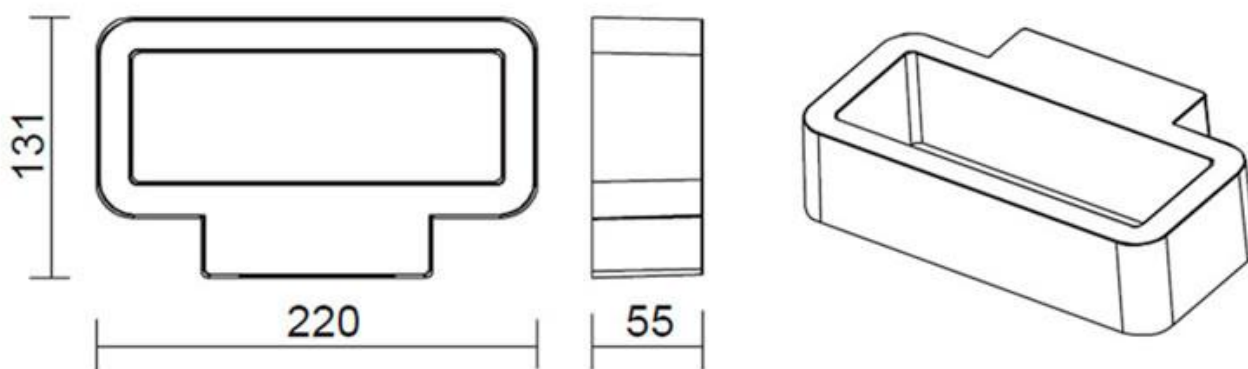

ESQUEMA DE INSTALACIÓN