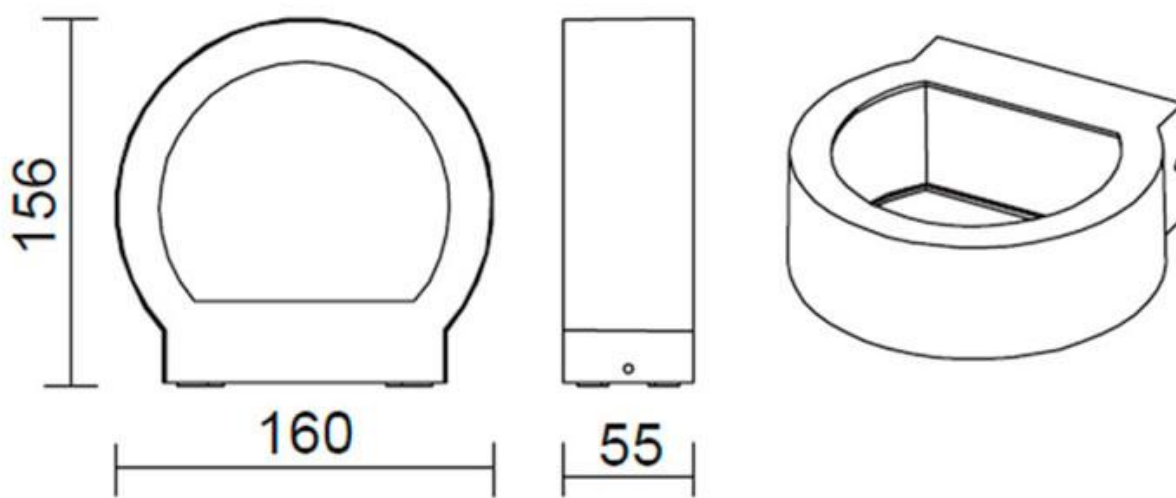

ESQUEMA DE INSTALACIÓN