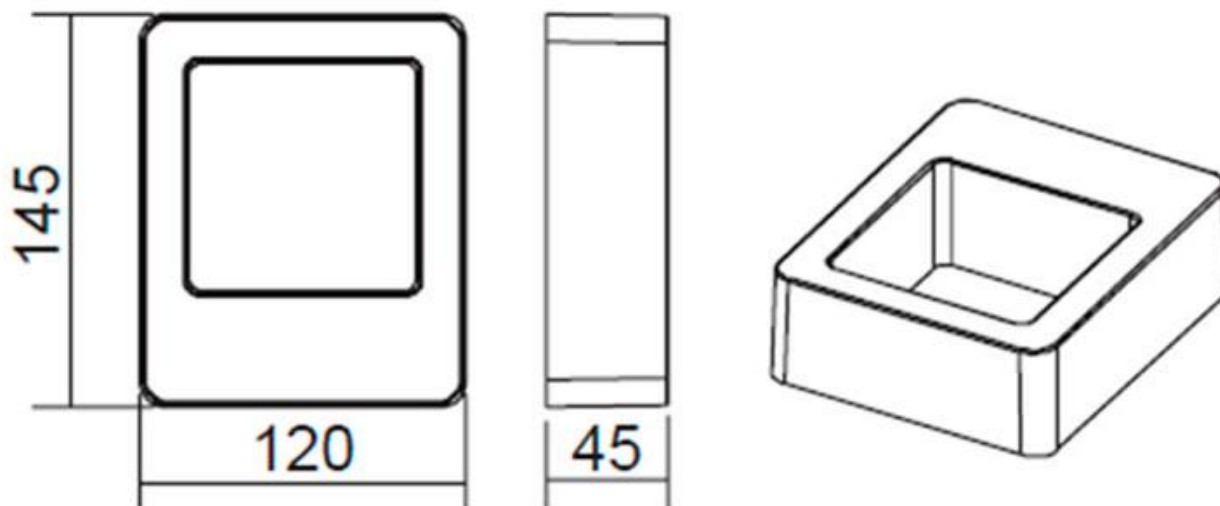

ESQUEMA DE INSTALACIÓN