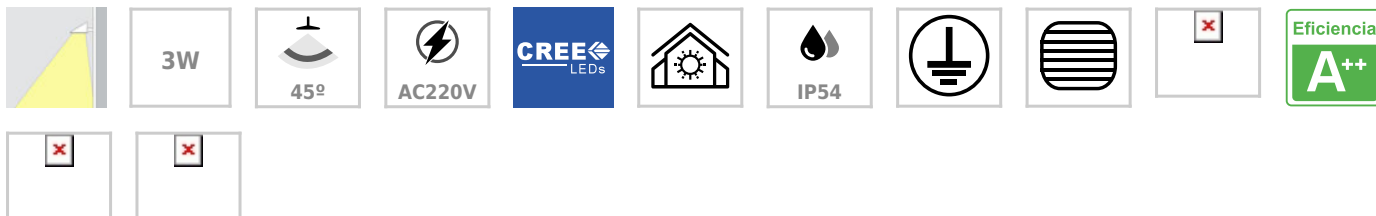

## Aplique Led DROM 1S, 3W

Luminaria led realizada en aluminio de gran calidad y lacado en color gris pavonado para la iluminación de paramentos verticales. Emite un haz de luz sin emisión de calor y gran eficiencia. Lámpara ideal para combinar diferentes tipos de iluminación tanto en interiores como en exteriores.

### ESPECIFICACIONES

Potencia	<b>3W</b>
Flujo luminoso	<b>180lm</b>
Ángulo de apertura	<b>45º</b>
Temperatura de color	<b>4000K</b>
Alimentación	<b>AC220V</b>
Tensión de funcionamiento	<b>AC220-240V</b>
Chip	<b>CREE COB</b>
Color	<b>gris</b>
Interior-exterior	<b>Interior</b>
Protección IP	<b>IP54</b>
Aislamiento electrico	<b>Luminaria de clase I</b>
Otros	<b>Pantalla protectora, Kit todo incluido</b>
Estilo	<b>moderno</b>
Etiqueta energética	<b>A++</b>
Estancia	<b>pasillo,terraza</b>