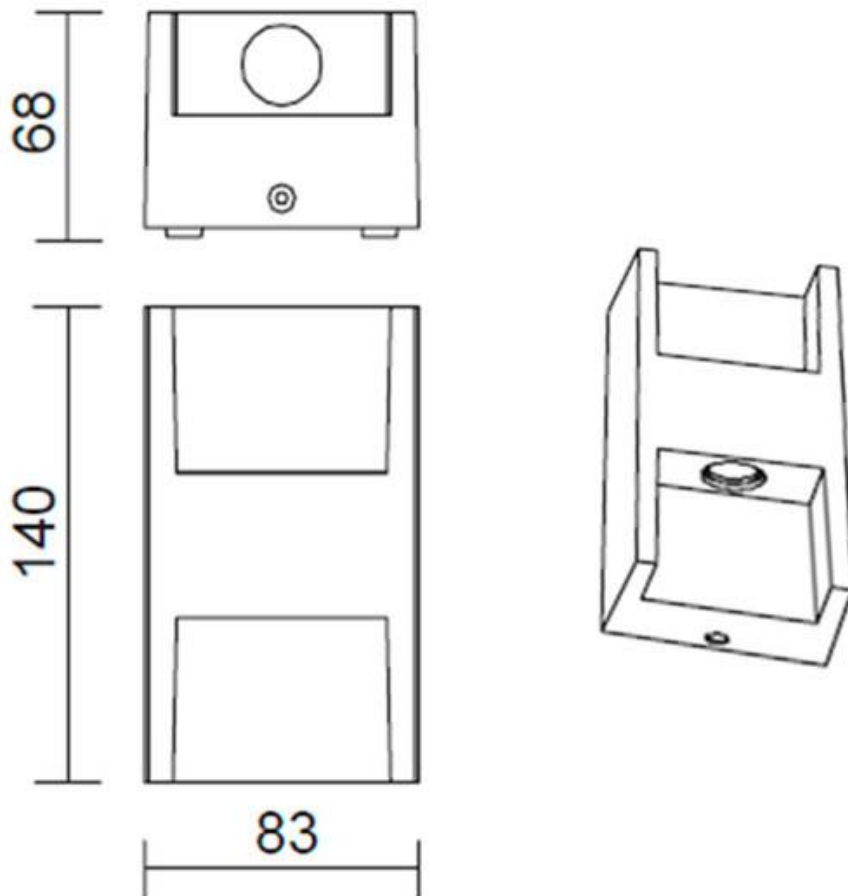

ESQUEMA DE INSTALACIÓN