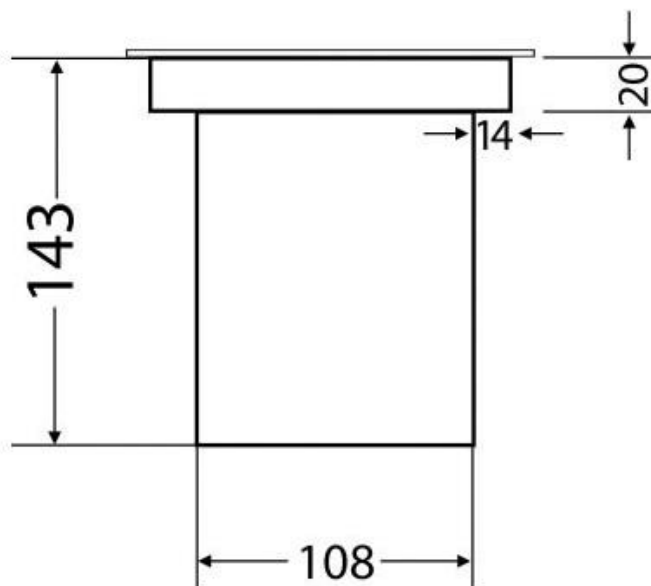

Referencia

LD1021102

Color de luz

Blanco frío

Dimensiones del producto

150x150x143mm

Dimensiones del packaging

16x19x16cm

Ficha técnica

Foco empotrable Led BIGER, 3W

LEDBOX®

decoración de objetos y muebles de exterior, iluminación

de bajo perfil y espacios reducidos.

ESQUEMA DE INSTALACIÓN

Instalación

GALERIA