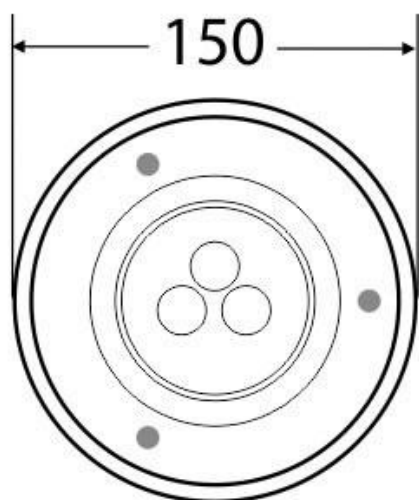

Referencia

LD1021102

Color de luz

Blanco frío

Dimensiones del producto

150x150x143mm

Dimensiones del packaging

16x19x16cm

Ficha técnica

Foco empotrable Led BIGER, 3W

LEDBOX®

decoración de objetos y muebles de exterior, iluminación

de bajo perfil y espacios reducidos.

ESQUEMA DE INSTALACIÓN

Instalación

GALERIA