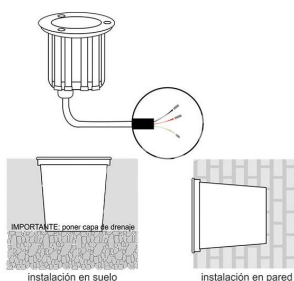

Instalación