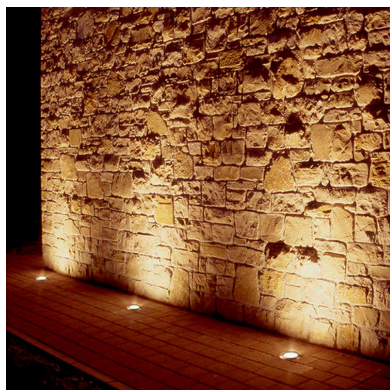

Foco empotrable Led BIGER, 3W

Baliza Led para empotrar en suelos en exterior. Foco de 3 Led y 3W de potencia de bajo consumo para la ambientación de cualquier espacio exterior. Alto índice de reproducción cromática (CRI) y fuerte grado de protección IP67. Ideal para la instalación en suelos de terrazas, jardines, caminos.

Certificados

CE
ROHS
ECORAAE

DETALLES

Foco Led empotrable de alto rendimiento para suelos.

Con cuerpo en acero inoxidable y acabado pulido, aporta un toque de resistencia y calidad además de una importante iluminación direccional a tu espacio exterior.

Sus Led de gran eficiencia brindan una luz de bajo consumo.

Son perfectos para iluminación decorativa de exterior en jardines, caminos, entradas y patios. Para señalización y balizamiento de cortesía o emergencia, rótulos luminosos,

Ficha técnica

Foco empotrable Led BIGER, 3W

LEDBOX®

decoración de objetos y muebles de exterior, iluminación

de bajo perfil y espacios reducidos.

ESQUEMA DE INSTALACIÓN

Instalación

GALERIA