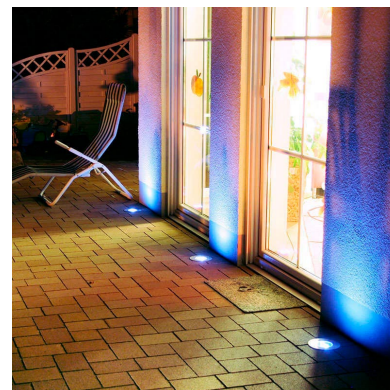

Foco empotrable Led BIGER, 3W

Baliza Led para empotrar en suelos en exterior. Foco de 3 Led y 3W de potencia de bajo consumo para la ambientación de cualquier espacio exterior. Alto índice de reproducción cromática (CRI) y fuerte grado de protección IP67. Ideal para la instalación en suelos de terrazas, jardines, caminos.

Certificados

CE
ROHS
ECORAAE

DETALLES

Foco Led empotrable de alto rendimiento para suelos.

Con cuerpo en acero inoxidable y acabado pulido, aporta un toque de resistencia y calidad además de una importante iluminación direccional a tu espacio exterior.

Sus Led de gran eficiencia brindan una luz de bajo consumo.

Son perfectos para iluminación decorativa de exterior en jardines, caminos, entradas y patios. Para señalización y balizamiento de cortesía o emergencia, rótulos luminosos,

Ficha técnica

Foco empotrable Led BIGER, 3W

LEDBOX®

decoración de objetos y muebles de exterior, iluminación

de bajo perfil y espacios reducidos.

ESQUEMA DE INSTALACIÓN

Instalación

GALERIA