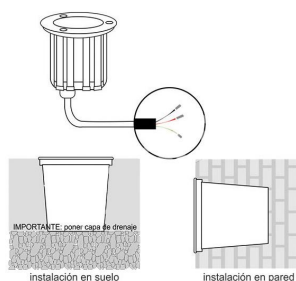

Foco empotrable Led BIGER, 3W

Baliza Led para empotrar en suelos en exterior. Foco de 3 Led y 3W de potencia de bajo consumo para la ambientación de cualquier espacio exterior. Alto índice de reproducción cromática (CRI) y fuerte grado de protección IP67. Ideal para la instalación en suelos de terrazas, jardines, caminos.

Certificados

CE
ROHS
ECORAAE

DETALLES

Foco Led empotrable de alto rendimiento para suelos.

Con cuerpo en acero inoxidable y acabado pulido, aporta un toque de resistencia y calidad además de una importante iluminación direccional a tu espacio exterior.

Sus Led de gran eficiencia brindan una luz de bajo consumo.

Son perfectos para iluminación decorativa de exterior en jardines, caminos, entradas y patios. Para señalización y balizamiento de cortesía o emergencia, rótulos luminosos,

Ficha técnica

Foco empotrable Led BIGER, 3W

LEDBOX®

decoración de objetos y muebles de exterior, iluminación

de bajo perfil y espacios reducidos.

ESQUEMA DE INSTALACIÓN

Instalación

GALERIA