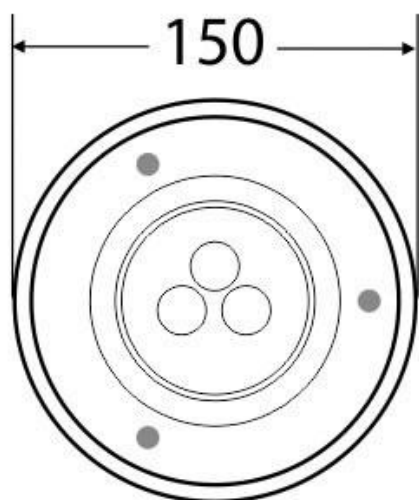

ESQUEMA DE INSTALACIÓN