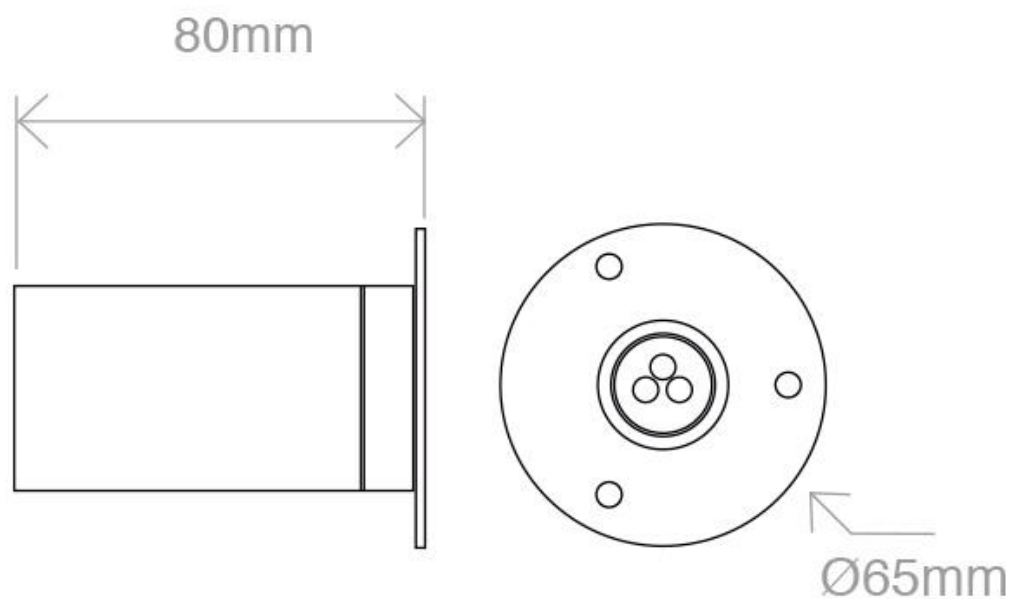

ESQUEMA DE INSTALACIÓN