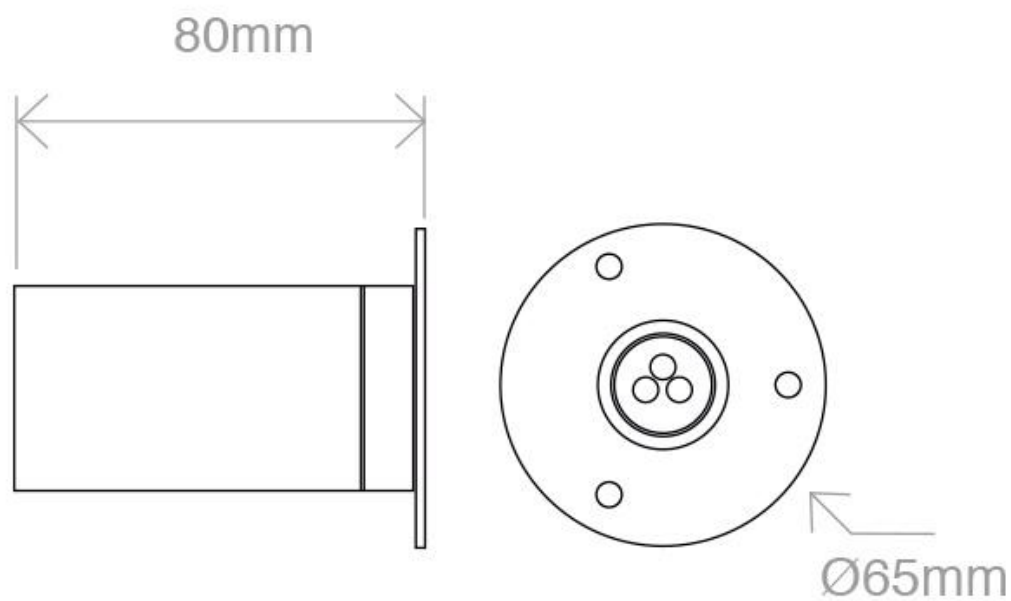

ESQUEMA DE INSTALACIÓN