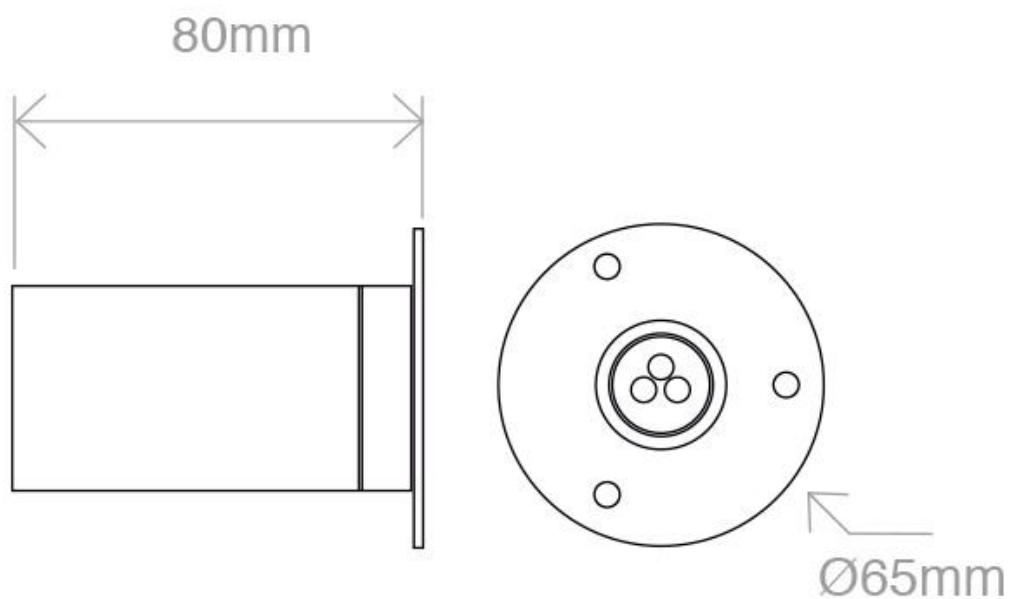

ESQUEMA DE INSTALACIÓN