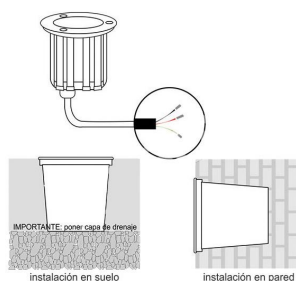

Foco empotrable FOKUA MINI LED 3W

Baliza Led para empotrar en suelos en exterior. Foco de 1 Led y 3W de potencia de bajo consumo para la ambientación de cualquier espacio exterior. Alto índice de reproducción cromática (CRI) y fuerte grado de protección IP67. Ideal para la instalación en suelos de terrazas, jardines, caminos.

DETALLES

Foco Led empotrable de alto rendimiento para suelos.

Con cuerpo en acero inoxidable y acabado pulido, aporta un toque de resistencia y calidad además de una importante iluminación direccional a tu espacio exterior.

Sus Led de gran eficiencia brindan una luz de bajo

consumo.

Son perfectos para iluminación decorativa de exterior en jardines, caminos, entradas y patios. Para señalización y balizamiento de cortesía o emergencia, rótulos luminosos, decoración de objetos y muebles de exterior, iluminación de bajo perfil y espacios reducidos.

ESQUEMA DE INSTALACIÓN

Instalación

GALERIA

AVISO

Datos sujetos a cambios sin aviso. Excepto errores y omisiones. Asegúrese de utilizar el archivo más reciente posible.